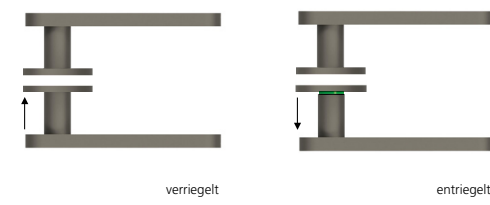

Techn. Zeichnung

Hidden hero für Innentüren

Hidden hero für WC- und Badtüren

Hidden hero für Wohnungseingangstüren mit PZ / RZ Rosette

Innentür DIN R  
Innentür DIN L  
WC DIN R  
WC DIN L  
WG PZ DIN R  
WG PZ DIN L  
WG RZ DIN R  
WG RZ DIN L

SMB-QTT11454-R  
SMB-QTT11454-L  
SMB-QTT11453-R  
SMB-QTT11453-L  
SMB-QTT114554-R  
SMB-QTT114554-L  
SMB-QTT1145854-R  
SMB-QTT1145854-L

## Technik:

<b>Material:</b>	Edelstahl 304 nach AISI-Norm
<b>Oberflächen:</b>	PVD Titan satin
<b>Türstärke:</b>	38 - 42 mm
<b>Vierkantmaß:</b>	8 mm Vierkantstift (8,5 mm Distanzhülse)
<b>Gebrauchskategorie:</b>	DIN EN 1906 Gebrauchskategorie 3 Klassifizierung: <b>3   7   -   0   0   3   0   B</b>