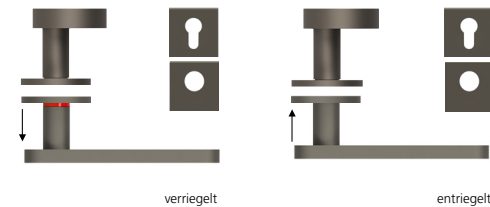

Techn. Zeichnung

Hidden hero für Innentüren

Hidden hero für WC- und Badtüren

Hidden hero für Wohnungseingangstüren mit PZ / RZ Rosette

Innentür DIN R  
Innentür DIN L  
WC DIN R  
WC DIN L  
WG PZ DIN R  
WG PZ DIN L  
WG RZ DIN R  
WG RZ DIN L

SMB-QTT11454-R  
SMB-QTT11454-L  
SMB-QTT11453-R  
SMB-QTT11453-L  
SMB-QTT114554-R  
SMB-QTT114554-L  
SMB-QTT1145854-R  
SMB-QTT1145854-L

## Technik:

<b>Material:</b>	Edelstahl 304 nach AISI-Norm
<b>Oberflächen:</b>	PVD Titan satin
<b>Türstärke:</b>	38 - 42 mm
<b>Vierkantmaß:</b>	8 mm Vierkantstift (8,5 mm Distanzhülse)
<b>Gebrauchskategorie:</b>	DIN EN 1906 Gebrauchskategorie 3 Klassifizierung: <b>3   7   -   0   0   3   0   B</b>