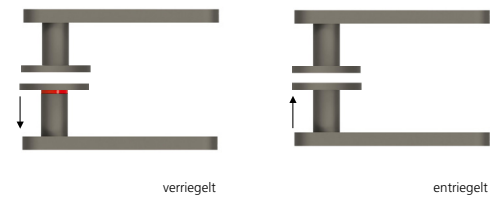

Techn. Zeichnung

Hidden hero für Innentüren

Hidden hero für WC- und Badtüren

Hidden hero für Wohnungseingangstüren mit PZ / RZ Rosette

Innentür DIN R  
Innentür DIN L  
WC DIN R  
WC DIN L  
WG PZ DIN R  
WG PZ DIN L  
WG RZ DIN R  
WG RZ DIN L

## Technik:

<b>Material:</b>	Edelstahl 304 nach AISI-Norm
<b>Oberflächen:</b>	PVD Titan satin
<b>Türstärke:</b>	38 - 42 mm
<b>Vierkantmaß:</b>	8 mm Vierkantstift (8,5 mm Distanzhülse)
<b>Gebrauchskategorie:</b>	DIN EN 1906 Gebrauchskategorie 3 Klassifizierung: <b>3   7   -   0   0   3   0   B</b>