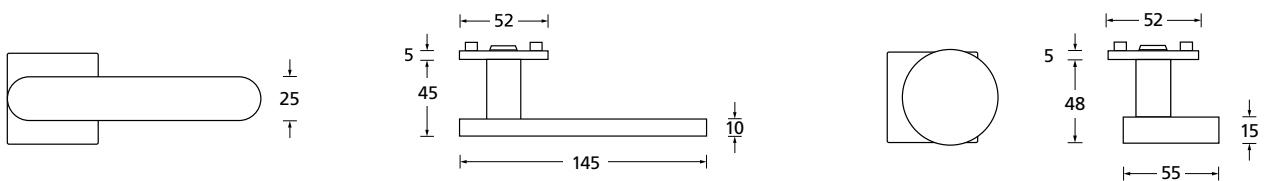

Techn. Zeichnung

Hidden hero für Innentüren

Hidden hero für WC- und Badtüren

Hidden hero für Wohnungseingangstüren mit PZ / RZ Rosette

Innentür DIN R  
Innentür DIN L  
WC DIN R  
WC DIN L  
WG PZ DIN R  
WG PZ DIN L  
WG RZ DIN R  
WG RZ DIN L

## Technik:

<b>Material:</b>	Edelstahl 304 nach AISI-Norm
<b>Oberflächen:</b>	PVD Titan satin
<b>Türstärke:</b>	38 - 42 mm
<b>Vierkantmaß:</b>	8 mm Vierkantstift (8,5 mm Distanzhülse)
<b>Gebrauchskategorie:</b>	DIN EN 1906 Gebrauchskategorie 3 Klassifizierung: <b>3   7   -   0   0   3   0   B</b>