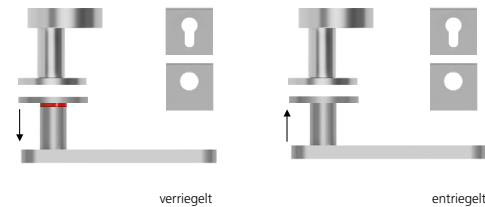

Techn. Zeichnung

Hidden hero für Innentüren

Hidden hero für WC- und Badtüren

Hidden hero für Wohnungseingangstüren mit PZ / RZ Rosette

Innentür DIN R
Innentür DIN L
WC DIN R
WC DIN L
WG PZ DIN R
WG PZ DIN L
WG RZ DIN R
WG RZ DIN L

SMB-QM11454-R
SMB-QM11454-L
SMB-QM11453-R
SMB-QM11453-L
SMB-QM114554-R
SMB-QM114554-L
SMB-QM1145854-R
SMB-QM1145854-L

Technik:

Material:	Edelstahl 304 nach AISI-Norm
Oberflächen:	Edelstahl matt
Türstärke:	38 - 42 mm
Vierkantmaß:	8 mm Vierkantstift (8,5 mm Distanzhülse)
Gebrauchskategorie:	DIN EN 1906 Gebrauchskategorie 3 Klassifizierung: 3 7 - 0 0 5 0 B