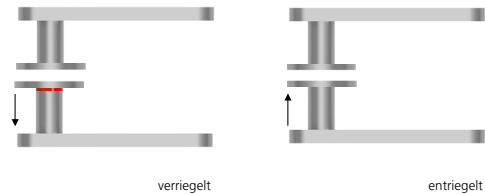

Techn. Zeichnung

Hidden hero für Innentüren

Hidden hero für WC- und Badtüren

Hidden hero für Wohnungseingangstüren mit PZ / RZ Rosette

Innentür DIN R
Innentür DIN L
WC DIN R
WC DIN L
WG PZ DIN R
WG PZ DIN L
WG RZ DIN R
WG RZ DIN L

SMB-QM11454-R
SMB-QM11454-L
SMB-QM11453-R
SMB-QM11453-L
SMB-QM114554-R
SMB-QM114554-L
SMB-QM1145854-R
SMB-QM1145854-L

Technik:

Material:	Edelstahl 304 nach AISI-Norm
Oberflächen:	Edelstahl matt
Türstärke:	38 - 42 mm
Vierkantmaß:	8 mm Vierkantstift (8,5 mm Distanzhülse)
Gebrauchskategorie:	DIN EN 1906 Gebrauchskategorie 3 Klassifizierung: 3 7 - 0 0 5 0 B