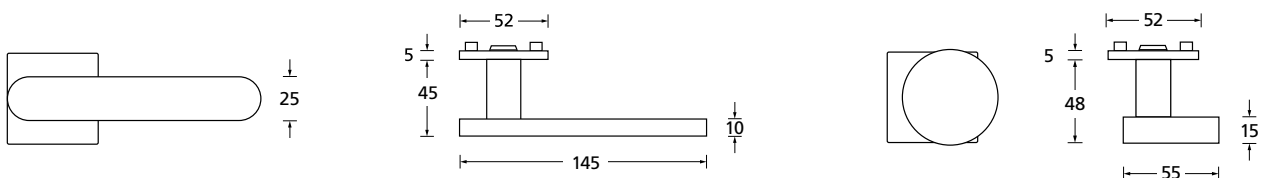

Techn. Zeichnung

Hidden hero für Innentüren

Hidden hero für WC- und Badtüren

Hidden hero für Wohnungseingangstüren mit PZ / RZ Rosette

Innentür DIN R
Innentür DIN L
WC DIN R
WC DIN L
WG PZ DIN R
WG PZ DIN L
WG RZ DIN R
WG RZ DIN L

SMB-QM11454-R
SMB-QM11454-L
SMB-QM11453-R
SMB-QM11453-L
SMB-QM114554-R
SMB-QM114554-L
SMB-QM1145854-R
SMB-QM1145854-L

Technik:

Material:	Edelstahl 304 nach AISI-Norm
Oberflächen:	Edelstahl matt
Türstärke:	38 - 42 mm
Vierkantmaß:	8 mm Vierkantstift (8,5 mm Distanzhülse)
Gebrauchskategorie:	DIN EN 1906 Gebrauchskategorie 3 Klassifizierung: 3 7 - 0 0 5 0 B