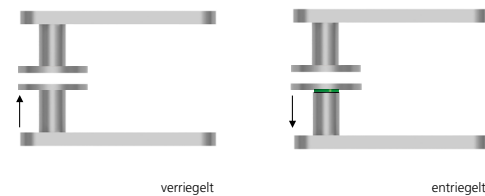

Techn. Zeichnung

Hidden hero für Innentüren

Hidden hero für WC- und Badtüren

Hidden hero für Wohnungseingangstüren mit PZ / RZ Rosette

Innentür DIN R
Innentür DIN L
WC DIN R
WC DIN L
WG PZ DIN R
WG PZ DIN L
WG RZ DIN R
WG RZ DIN L

SMB-QM11454-R
SMB-QM11454-L
SMB-QM11453-R
SMB-QM11453-L
SMB-QM114554-R
SMB-QM114554-L
SMB-QM1145854-R
SMB-QM1145854-L

Technik:

Material:	Edelstahl 304 nach AISI-Norm
Oberflächen:	Edelstahl matt
Türstärke:	38 - 42 mm
Vierkantmaß:	8 mm Vierkantstift (8,5 mm Distanzhülse)
Gebrauchskategorie:	DIN EN 1906 Gebrauchskategorie 3 Klassifizierung: 3 7 - 0 0 5 0 B