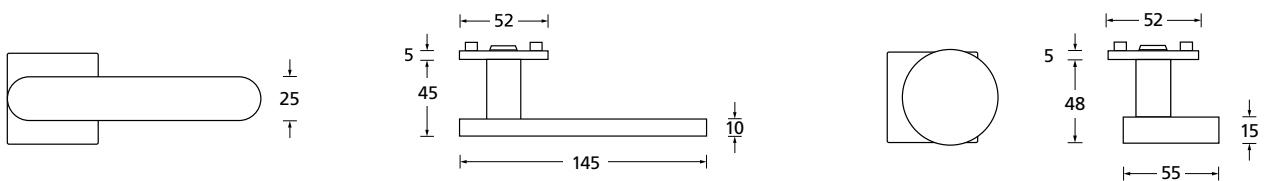

Techn. Zeichnung

Hidden hero für Innentüren

Hidden hero für WC- und Badtüren

Hidden hero für Wohnungseingangstüren mit PZ / RZ Rosette

Innentür DIN R  
Innentür DIN L  
WC DIN R  
WC DIN L  
WG PZ DIN R  
WG PZ DIN L  
WG RZ DIN R  
WG RZ DIN L

## Technik:

**Material:** Edelstahl 304 nach AISI-Norm  
**Oberflächen:** Black satin  
**Türstärke:** 38 - 42 mm  
**Vierkantmaß:** 8 mm Vierkantstift (8,5 mm Distanzhülse)  
**Gebrauchskategorie:** DIN EN 1906 Gebrauchskategorie 3  
Klassifizierung: **3 | 7 | - | 0 | 0 | 5 | 0 | B**