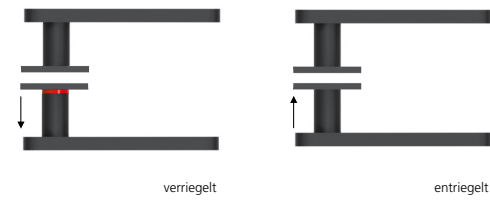

Techn. Zeichnung

Hidden hero für Innentüren

Hidden hero für WC- und Badtüren

Hidden hero für Wohnungseingangstüren mit PZ / RZ Rosette

Innentür DIN R  
Innentür DIN L  
WC DIN R  
WC DIN L  
WG PZ DIN R  
WG PZ DIN L  
WG RZ DIN R  
WG RZ DIN L

## Technik:

**Material:** Edelstahl 304 nach AISI-Norm  
**Oberflächen:** Black satin  
**Türstärke:** 38 - 42 mm  
**Vierkantmaß:** 8 mm Vierkantstift (8,5 mm Distanzhülse)  
**Gebrauchskategorie:** DIN EN 1906 Gebrauchskategorie 3  
Klassifizierung: **3 | 7 | - | 0 | 0 | 5 | 0 | B**