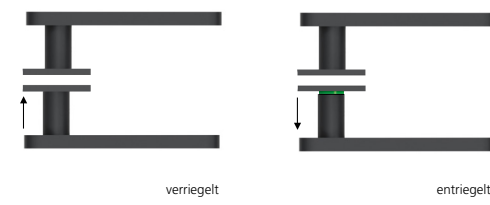

Techn. Zeichnung

Hidden hero für Innentüren

Hidden hero für WC- und Badtüren

Hidden hero für Wohnungseingangstüren mit PZ / RZ Rosette

Innentür DIN R  
Innentür DIN L  
WC DIN R  
WC DIN L  
WG PZ DIN R  
WG PZ DIN L  
WG RZ DIN R  
WG RZ DIN L

## Technik:

**Material:** Edelstahl 304 nach AISI-Norm  
**Oberflächen:** Black satin  
**Türstärke:** 38 - 42 mm  
**Vierkantmaß:** 8 mm Vierkantstift (8,5 mm Distanzhülse)  
**Gebrauchskategorie:** DIN EN 1906 Gebrauchskategorie 3  
Klassifizierung: **3 | 7 | - | 0 | 0 | 5 | 0 | B**