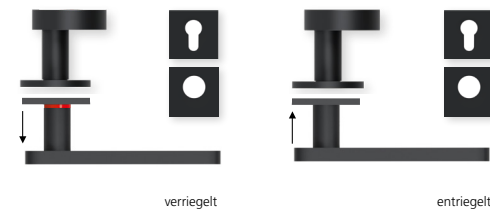

Techn. Zeichnung

Hidden hero für Innentüren

Hidden hero für WC- und Badtüren

Hidden hero für Wohnungseingangstüren mit PZ / RZ Rosette

Innentür DIN R  
Innentür DIN L  
WC DIN R  
WC DIN L  
WG PZ DIN R  
WG PZ DIN L  
WG RZ DIN R  
WG RZ DIN L

## Technik:

**Material:** Edelstahl 304 nach AISI-Norm  
**Oberflächen:** Black satin  
**Türstärke:** 38 - 42 mm  
**Vierkantmaß:** 8 mm Vierkantstift (8,5 mm Distanzhülse)  
**Gebrauchskategorie:** DIN EN 1906 Gebrauchskategorie 3  
Klassifizierung: **3 | 7 | - | 0 | 0 | 5 | 0 | B**