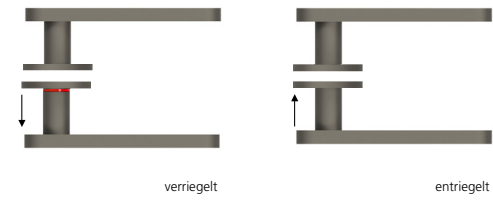

Techn. Zeichnung

Hidden hero für Innentüren

Hidden hero für WC- und Badtüren

Hidden hero für WC- und Badtüren mit Anzeige

Hidden hero für Wohnungseingangstüren mit PZ / RZ Rosette

Innentür DIN R
Innentür DIN L
WC DIN R
WC DIN L
WC mit Anzeige DIN R
WC mit Anzeige DIN L
WG PZ DIN R
WG PZ DIN L
WG RZ DIN R
WG RZ DIN L

SMB-RTT11464-R
SMB-RTT11464-L
SMB-RTT11463-R
SMB-RTT11463-L
SMB-RTT114632-R
SMB-RTT114632-L
SMB-RTT114654-R
SMB-RTT114654-L
SMB-RTT1146854-R
SMB-RTT1146854-L

Technik:

Material: Edelstahl 304 nach AISI-Norm
Oberflächen: PVD Titan satin
Türstärke: 38 - 42 mm
Vierkantmaß: 8 mm Vierkantstift (8,5 mm Distanzhülse)
Gebrauchskategorie: DIN EN 1906 Gebrauchskategorie 3
Klassifizierung: **3 | 7 | - | 0 | 0 | 3 | 0 | B**