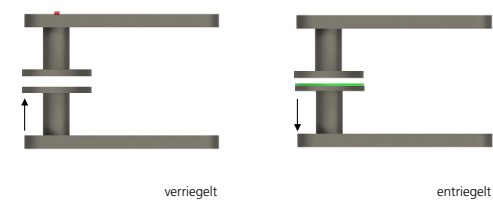

Techn. Zeichnung

Hidden hero für Innentüren

Hidden hero für WC- und Badtüren

Hidden hero für WC- und Badtüren mit Anzeige

Hidden hero für Wohnungseingangstüren mit PZ / RZ Rosette

Innentür DIN R
Innentür DIN L
WC DIN R
WC DIN L
WC mit Anzeige DIN R
WC mit Anzeige DIN L
WG PZ DIN R
WG PZ DIN L
WG RZ DIN R
WG RZ DIN L

SMB-RTT11464-R
SMB-RTT11464-L
SMB-RTT11463-R
SMB-RTT11463-L
SMB-RTT114632-R
SMB-RTT114632-L
SMB-RTT114654-R
SMB-RTT114654-L
SMB-RTT1146854-R
SMB-RTT1146854-L

Technik:

Material: Edelstahl 304 nach AISI-Norm
Oberflächen: PVD Titan satin
Türstärke: 38 - 42 mm
Vierkantmaß: 8 mm Vierkantstift (8,5 mm Distanzhülse)
Gebrauchskategorie: DIN EN 1906 Gebrauchskategorie 3
Klassifizierung: **3 | 7 | - | 0 | 0 | 3 | 0 | B**