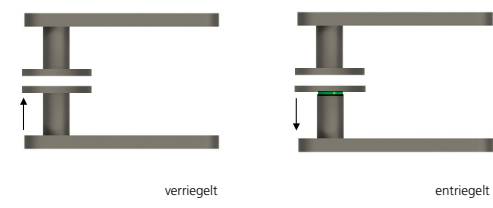

Techn. Zeichnung

Hidden hero für Innentüren

Hidden hero für WC- und Badtüren

Hidden hero für WC- und Badtüren mit Anzeige

Hidden hero für Wohnungseingangstüren mit PZ / RZ Rosette

Innentür DIN R
Innentür DIN L
WC DIN R
WC DIN L
WC mit Anzeige DIN R
WC mit Anzeige DIN L
WG PZ DIN R
WG PZ DIN L
WG RZ DIN R
WG RZ DIN L

SMB-RTT11464-R
SMB-RTT11464-L
SMB-RTT11463-R
SMB-RTT11463-L
SMB-RTT114632-R
SMB-RTT114632-L
SMB-RTT114654-R
SMB-RTT114654-L
SMB-RTT1146854-R
SMB-RTT1146854-L

Technik:

Material: Edelstahl 304 nach AISI-Norm
Oberflächen: PVD Titan satin
Türstärke: 38 - 42 mm
Vierkantmaß: 8 mm Vierkantstift (8,5 mm Distanzhülse)
Gebrauchskategorie: DIN EN 1906 Gebrauchskategorie 3
Klassifizierung: **3 | 7 | - | 0 | 0 | 3 | 0 | B**