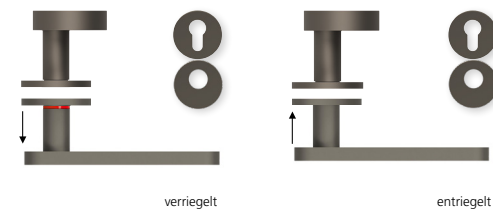

Techn. Zeichnung

Hidden hero für Innentüren

Hidden hero für WC- und Badtüren

Hidden hero für WC- und Badtüren mit Anzeige

Hidden hero für Wohnungseingangstüren mit PZ / RZ Rosette

Innentür DIN R
Innentür DIN L
WC DIN R
WC DIN L
WC mit Anzeige DIN R
WC mit Anzeige DIN L
WG PZ DIN R
WG PZ DIN L
WG RZ DIN R
WG RZ DIN L

SMB-RTT11464-R
SMB-RTT11464-L
SMB-RTT11463-R
SMB-RTT11463-L
SMB-RTT114632-R
SMB-RTT114632-L
SMB-RTT114654-R
SMB-RTT114654-L
SMB-RTT1146854-R
SMB-RTT1146854-L

Technik:

Material: Edelstahl 304 nach AISI-Norm
Oberflächen: PVD Titan satin
Türstärke: 38 - 42 mm
Vierkantmaß: 8 mm Vierkantstift (8,5 mm Distanzhülse)
Gebrauchskategorie: DIN EN 1906 Gebrauchskategorie 3
Klassifizierung: **3 | 7 | - | 0 | 0 | 3 | 0 | B**