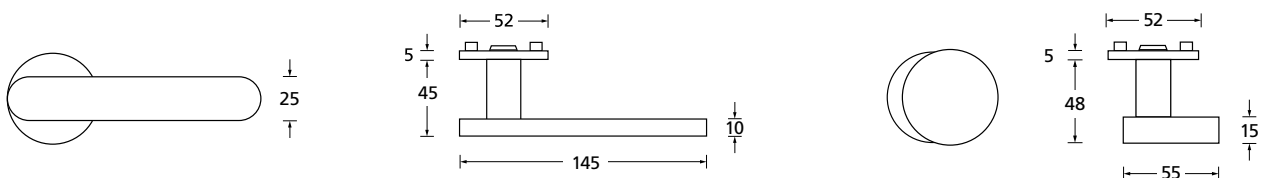

Techn. Zeichnung

Hidden hero für Innentüren

Hidden hero für WC- und Badtüren

Hidden hero für WC- und Badtüren mit Anzeige

Hidden hero für Wohnungseingangstüren mit PZ / RZ Rosette

Innentür DIN R
Innentür DIN L
WC DIN R
WC DIN L
WC mit Anzeige DIN R
WC mit Anzeige DIN L
WG PZ DIN R
WG PZ DIN L
WG RZ DIN R
WG RZ DIN L

SMB-RTT11464-R
SMB-RTT11464-L
SMB-RTT11463-R
SMB-RTT11463-L
SMB-RTT114632-R
SMB-RTT114632-L
SMB-RTT114654-R
SMB-RTT114654-L
SMB-RTT1146854-R
SMB-RTT1146854-L

Technik:

Material: Edelstahl 304 nach AISI-Norm
Oberflächen: PVD Titan satin
Türstärke: 38 - 42 mm
Vierkantmaß: 8 mm Vierkantstift (8,5 mm Distanzhülse)
Gebrauchskategorie: DIN EN 1906 Gebrauchskategorie 3
Klassifizierung: **3 | 7 | - | 0 | 0 | 3 | 0 | B**