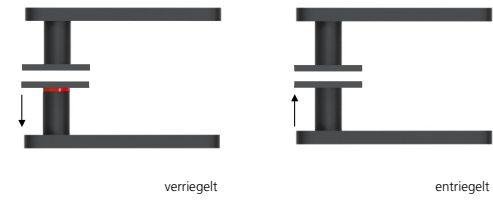

Techn. Zeichnung

Hidden hero für Innentüren

Hidden hero für WC- und Badtüren

Hidden hero für WC- und Badtüren mit Anzeige

Hidden hero für Wohnungseingangstüren mit PZ / RZ Rosette

Innentür DIN R  
Innentür DIN L  
WC DIN R  
WC DIN L  
WC mit Anzeige DIN R  
WC mit Anzeige DIN L  
WG PZ DIN R  
WG PZ DIN L  
WG RZ DIN R  
WG RZ DIN L

## Technik:

<b>Material:</b>	Edelstahl 304 nach AISI-Norm
<b>Oberflächen:</b>	Black satin
<b>Türstärke:</b>	38 - 42 mm
<b>Vierkantmaß:</b>	8 mm Vierkantstift (8,5 mm Distanzhülse)
<b>Gebrauchskategorie:</b>	DIN EN 1906 Gebrauchskategorie 3 Klassifizierung: <b>3   7   -   0   0   5   0   B</b>