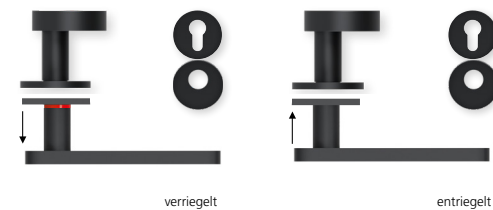

Techn. Zeichnung

Hidden hero für Innentüren

Hidden hero für WC- und Badtüren

Hidden hero für WC- und Badtüren mit Anzeige

Hidden hero für Wohnungseingangstüren mit PZ / RZ Rosette

Innentür DIN R  
Innentür DIN L  
WC DIN R  
WC DIN L  
WC mit Anzeige DIN R  
WC mit Anzeige DIN L  
WG PZ DIN R  
WG PZ DIN L  
WG RZ DIN R  
WG RZ DIN L

SMB-RBS11464-R  
SMB-RBS11464-L  
SMB-RBS11463-R  
SMB-RBS11463-L  
SMB-RBS114632-R  
SMB-RBS114632-L  
SMB-RBS114654-R  
SMB-RBS114654-L  
SMB-RBS1146854-R  
SMB-RBS1146854-L

## Technik:

<b>Material:</b>	Edelstahl 304 nach AISI-Norm
<b>Oberflächen:</b>	Black satin
<b>Türstärke:</b>	38 - 42 mm
<b>Vierkantmaß:</b>	8 mm Vierkantstift (8,5 mm Distanzhülse)
<b>Gebrauchskategorie:</b>	DIN EN 1906 Gebrauchskategorie 3 Klassifizierung: <b>3   7   -   0   0   5   0   B</b>