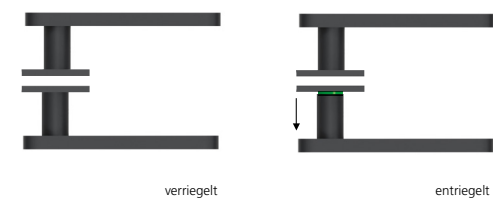

Techn. Zeichnung

Hidden hero für Innentüren

Hidden hero für WC- und Badtüren

Hidden hero für WC- und Badtüren mit Anzeige

Hidden hero für Wohnungseingangstüren mit PZ / RZ Rosette

Innentür DIN R  
Innentür DIN L  
WC DIN R  
WC DIN L  
WC mit Anzeige DIN R  
WC mit Anzeige DIN L  
WG PZ DIN R  
WG PZ DIN L  
WG RZ DIN R  
WG RZ DIN L

SMB-RBS11464-R  
SMB-RBS11464-L  
SMB-RBS11463-R  
SMB-RBS11463-L  
SMB-RBS114632-R  
SMB-RBS114632-L  
SMB-RBS114654-R  
SMB-RBS114654-L  
SMB-RBS1146854-R  
SMB-RBS1146854-L

## Technik:

<b>Material:</b>	Edelstahl 304 nach AISI-Norm
<b>Oberflächen:</b>	Black satin
<b>Türstärke:</b>	38 - 42 mm
<b>Vierkantmaß:</b>	8 mm Vierkantstift (8,5 mm Distanzhülse)
<b>Gebrauchskategorie:</b>	DIN EN 1906 Gebrauchskategorie 3 Klassifizierung: <b>3   7   -   0   0   5   0   B</b>