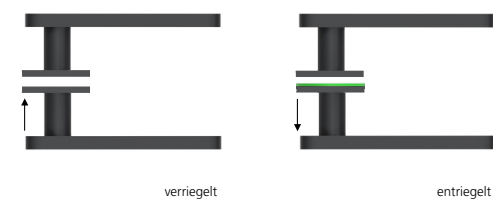

Techn. Zeichnung

Hidden hero für Innentüren

Hidden hero für WC- und Badtüren

Hidden hero für WC- und Badtüren mit Anzeige

Hidden hero für Wohnungseingangstüren mit PZ / RZ Rosette

Innentür DIN R  
Innentür DIN L  
WC DIN R  
WC DIN L  
WC mit Anzeige DIN R  
WC mit Anzeige DIN L  
WG PZ DIN R  
WG PZ DIN L  
WG RZ DIN R  
WG RZ DIN L

SMB-RBS11464-R  
SMB-RBS11464-L  
SMB-RBS11463-R  
SMB-RBS11463-L  
SMB-RBS114632-R  
SMB-RBS114632-L  
SMB-RBS114654-R  
SMB-RBS114654-L  
SMB-RBS1146854-R  
SMB-RBS1146854-L

## Technik:

<b>Material:</b>	Edelstahl 304 nach AISI-Norm
<b>Oberflächen:</b>	Black satin
<b>Türstärke:</b>	38 - 42 mm
<b>Vierkantmaß:</b>	8 mm Vierkantstift (8,5 mm Distanzhülse)
<b>Gebrauchskategorie:</b>	DIN EN 1906 Gebrauchskategorie 3 Klassifizierung: <b>3   7   -   0   0   5   0   B</b>