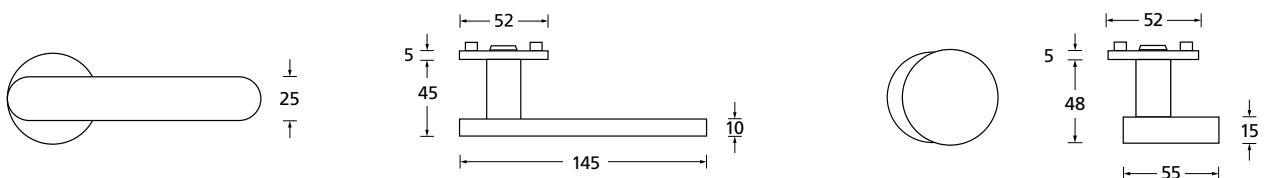

Techn. Zeichnung

Hidden hero für Innentüren

Hidden hero für WC- und Badtüren

Hidden hero für WC- und Badtüren mit Anzeige

Hidden hero für Wohnungseingangstüren mit PZ / RZ Rosette

Innentür DIN R  
Innentür DIN L  
WC DIN R  
WC DIN L  
WC mit Anzeige DIN R  
WC mit Anzeige DIN L  
WG PZ DIN R  
WG PZ DIN L  
WG RZ DIN R  
WG RZ DIN L

## Technik:

<b>Material:</b>	Edelstahl 304 nach AISI-Norm
<b>Oberflächen:</b>	Black satin
<b>Türstärke:</b>	38 - 42 mm
<b>Vierkantmaß:</b>	8 mm Vierkantstift (8,5 mm Distanzhülse)
<b>Gebrauchskategorie:</b>	DIN EN 1906 Gebrauchskategorie 3 Klassifizierung: <b>3   7   -   0   0   5   0   B</b>