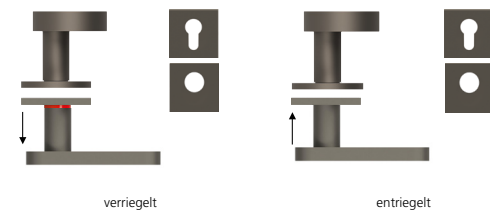

Techn. Zeichnung

Hidden hero für Innentüren

Hidden hero für WC- und Badtüren

Hidden hero für Wohnungseingangstüren mit PZ / RZ Rosette

Innentür DIN R
Innentür DIN L
WC DIN R
WC DIN L
WG PZ DIN R
WG PZ DIN L
WG RZ DIN R
WG RZ DIN L

SMB-QTT11454-R
SMB-QTT11454-L
SMB-QTT11453-R
SMB-QTT11453-L
SMB-QTT114554-R
SMB-QTT114554-L
SMB-QTT1145854-R
SMB-QTT1145854-L

Technik:

Material: Edelstahl 304 nach AISI-Norm
Oberflächen: PVD Titan satin
Türstärke: 38 - 42 mm
Vierkantmaß: 8 mm Vierkantstift (8,5 mm Distanzhülse)
Gebrauchskategorie: DIN EN 1906 Gebrauchskategorie 3
Klassifizierung: **3 | 7 | - | 0 | 0 | 3 | 0 | B**