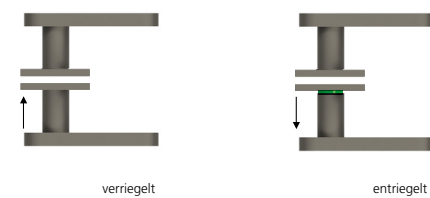

Techn. Zeichnung

Hidden hero für Innentüren

Hidden hero für WC- und Badtüren

Hidden hero für Wohnungseingangstüren mit PZ / RZ Rosette

Innentür DIN R
Innentür DIN L
WC DIN R
WC DIN L
WG PZ DIN R
WG PZ DIN L
WG RZ DIN R
WG RZ DIN L

SMB-QTT11454-R
SMB-QTT11454-L
SMB-QTT11453-R
SMB-QTT11453-L
SMB-QTT114554-R
SMB-QTT114554-L
SMB-QTT1145854-R
SMB-QTT1145854-L

Technik:

Material: Edelstahl 304 nach AISI-Norm
Oberflächen: PVD Titan satin
Türstärke: 38 - 42 mm
Vierkantmaß: 8 mm Vierkantstift (8,5 mm Distanzhülse)
Gebrauchskategorie: DIN EN 1906 Gebrauchskategorie 3
Klassifizierung: **3 | 7 | - | 0 | 0 | 3 | 0 | B**