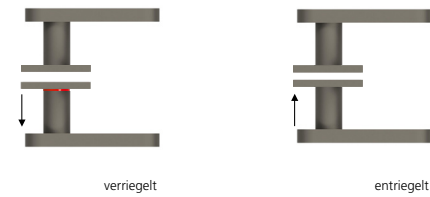

Techn. Zeichnung

Hidden hero für Innentüren

Hidden hero für WC- und Badtüren

Hidden hero für Wohnungseingangstüren mit PZ / RZ Rosette

Innentür DIN R
Innentür DIN L
WC DIN R
WC DIN L
WG PZ DIN R
WG PZ DIN L
WG RZ DIN R
WG RZ DIN L

SMB-QTT11454-R
SMB-QTT11454-L
SMB-QTT11453-R
SMB-QTT11453-L
SMB-QTT114554-R
SMB-QTT114554-L
SMB-QTT1145854-R
SMB-QTT1145854-L

Technik:

Material: Edelstahl 304 nach AISI-Norm
Oberflächen: PVD Titan satin
Türstärke: 38 - 42 mm
Vierkantmaß: 8 mm Vierkantstift (8,5 mm Distanzhülse)
Gebrauchskategorie: DIN EN 1906 Gebrauchskategorie 3
Klassifizierung: **3 | 7 | - | 0 | 0 | 3 | 0 | B**