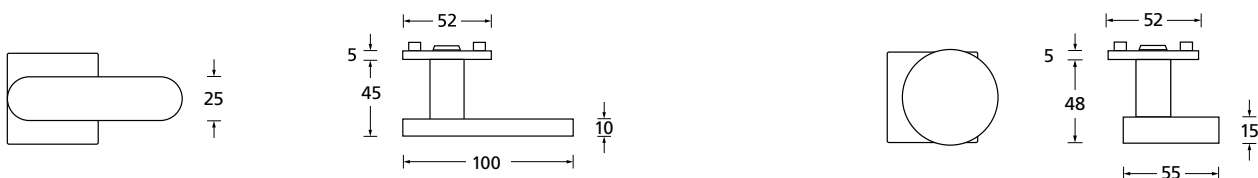

Techn. Zeichnung

Hidden hero für Innentüren

Hidden hero für WC- und Badtüren

Hidden hero für Wohnungseingangstüren mit PZ / RZ Rosette

Innentür DIN R
Innentür DIN L
WC DIN R
WC DIN L
WG PZ DIN R
WG PZ DIN L
WG RZ DIN R
WG RZ DIN L

SMB-QTT11454-R
SMB-QTT11454-L
SMB-QTT11453-R
SMB-QTT11453-L
SMB-QTT114554-R
SMB-QTT114554-L
SMB-QTT1145854-R
SMB-QTT1145854-L

Technik:

Material: Edelstahl 304 nach AISI-Norm
Oberflächen: PVD Titan satin
Türstärke: 38 - 42 mm
Vierkantmaß: 8 mm Vierkantstift (8,5 mm Distanzhülse)
Gebrauchskategorie: DIN EN 1906 Gebrauchskategorie 3
Klassifizierung: **3 | 7 | - | 0 | 0 | 3 | 0 | B**