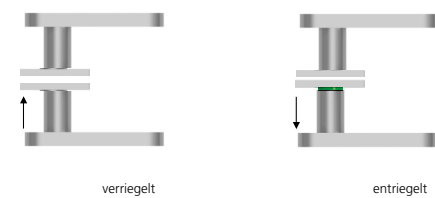

## Techn. Zeichnung

Hidden hero für Innentüren

Hidden hero für WC- und Badtüren

Hidden hero für Wohnungseingangstüren mit PZ / RZ Rosette

Innentür DIN R  
Innentür DIN L  
WC DIN R  
WC DIN L  
WG PZ DIN R  
WG PZ DIN L  
WG RZ DIN R  
WG RZ DIN L

## Technik:

<b>Material:</b>	Edelstahl 304 nach AISI-Norm
<b>Oberflächen:</b>	Edelstahl matt
<b>Türstärke:</b>	38 - 42 mm
<b>Vierkantmaß:</b>	8 mm Vierkantstift (8,5 mm Distanzhülse)
<b>Gebrauchskategorie:</b>	DIN EN 1906 Gebrauchskategorie 3 Klassifizierung: <b>3   7   -   0   0   5   0   B</b>