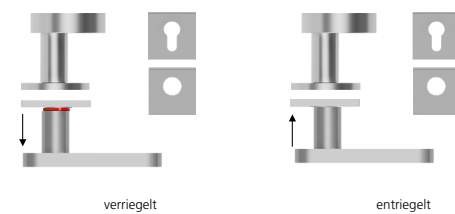

## Techn. Zeichnung

Hidden hero für Innentüren

Hidden hero für WC- und Badtüren

Hidden hero für Wohnungseingangstüren mit PZ / RZ Rosette

Innentür DIN R  
Innentür DIN L  
WC DIN R  
WC DIN L  
WG PZ DIN R  
WG PZ DIN L  
WG RZ DIN R  
WG RZ DIN L

SMB-QM11454-R  
SMB-QM11454-L  
SMB-QM11453-R  
SMB-QM11453-L  
SMB-QM114554-R  
SMB-QM114554-L  
SMB-QM1145854-R  
SMB-QM1145854-L

## Technik:

<b>Material:</b>	Edelstahl 304 nach AISI-Norm
<b>Oberflächen:</b>	Edelstahl matt
<b>Türstärke:</b>	38 - 42 mm
<b>Vierkantmaß:</b>	8 mm Vierkantstift (8,5 mm Distanzhülse)
<b>Gebrauchskategorie:</b>	DIN EN 1906 Gebrauchskategorie 3 Klassifizierung: <b>3   7   -   0   0   5   0   B</b>