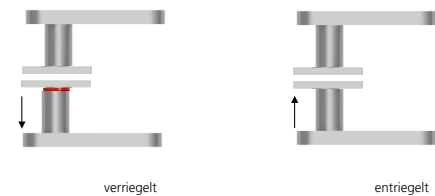

## Techn. Zeichnung

Hidden hero für Innentüren

Hidden hero für WC- und Badtüren

Hidden hero für Wohnungseingangstüren mit PZ / RZ Rosette

Innentür DIN R  
Innentür DIN L  
WC DIN R  
WC DIN L  
WG PZ DIN R  
WG PZ DIN L  
WG RZ DIN R  
WG RZ DIN L

## Technik:

<b>Material:</b>	Edelstahl 304 nach AISI-Norm
<b>Oberflächen:</b>	Edelstahl matt
<b>Türstärke:</b>	38 - 42 mm
<b>Vierkantmaß:</b>	8 mm Vierkantstift (8,5 mm Distanzhülse)
<b>Gebrauchskategorie:</b>	DIN EN 1906 Gebrauchskategorie 3 Klassifizierung: <b>3   7   -   0   0   5   0   B</b>