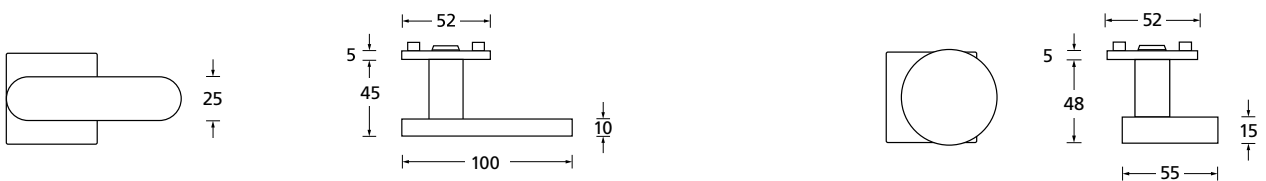

## Techn. Zeichnung

Hidden hero für Innentüren

Hidden hero für WC- und Badtüren

Hidden hero für Wohnungseingangstüren mit PZ / RZ Rosette

Innentür DIN R  
Innentür DIN L  
WC DIN R  
WC DIN L  
WG PZ DIN R  
WG PZ DIN L  
WG RZ DIN R  
WG RZ DIN L

## Technik:

<b>Material:</b>	Edelstahl 304 nach AISI-Norm
<b>Oberflächen:</b>	Edelstahl matt
<b>Türstärke:</b>	38 - 42 mm
<b>Vierkantmaß:</b>	8 mm Vierkantstift (8,5 mm Distanzhülse)
<b>Gebrauchskategorie:</b>	DIN EN 1906 Gebrauchskategorie 3 Klassifizierung: <b>3   7   -   0   0   5   0   B</b>