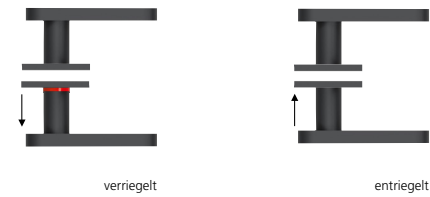

Techn. Zeichnung

Hidden hero für Innentüren

Hidden hero für WC- und Badtüren

Hidden hero für Wohnungseingangstüren mit PZ / RZ Rosette

Innentür DIN R
Innentür DIN L
WC DIN R
WC DIN L
WG PZ DIN R
WG PZ DIN L
WG RZ DIN R
WG RZ DIN L

SMB-QBS11454-R
SMB-QBS11454-L
SMB-QBS11453-R
SMB-QBS11453-L
SMB-QBS114554-R
SMB-QBS114554-L
SMB-QBS1145854-R
SMB-QBS1145854-L

Technik:

Material:	Edelstahl 304 nach AISI-Norm
Oberflächen:	Black satin
Türstärke:	38 - 42 mm
Vierkantmaß:	8 mm Vierkantstift (8,5 mm Distanzhülse)
Gebrauchskategorie:	DIN EN 1906 Gebrauchskategorie 3 Klassifizierung: 3 7 - 0 0 5 0 B