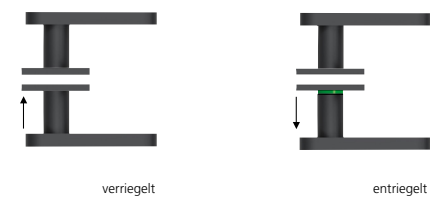

Techn. Zeichnung

Hidden hero für Innentüren

Hidden hero für WC- und Badtüren

Hidden hero für Wohnungseingangstüren mit PZ / RZ Rosette

Innentür DIN R
Innentür DIN L
WC DIN R
WC DIN L
WG PZ DIN R
WG PZ DIN L
WG RZ DIN R
WG RZ DIN L

SMB-QBS11454-R
SMB-QBS11454-L
SMB-QBS11453-R
SMB-QBS11453-L
SMB-QBS114554-R
SMB-QBS114554-L
SMB-QBS1145854-R
SMB-QBS1145854-L

Technik:

Material:	Edelstahl 304 nach AISI-Norm
Oberflächen:	Black satin
Türstärke:	38 - 42 mm
Vierkantmaß:	8 mm Vierkantstift (8,5 mm Distanzhülse)
Gebrauchskategorie:	DIN EN 1906 Gebrauchskategorie 3 Klassifizierung: 3 7 - 0 0 5 0 B