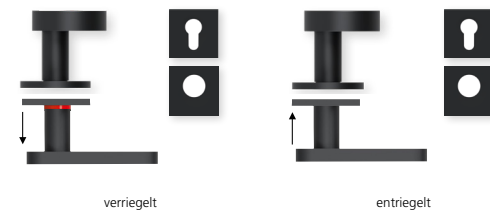

Techn. Zeichnung

Hidden hero für Innentüren

Hidden hero für WC- und Badtüren

Hidden hero für Wohnungseingangstüren mit PZ / RZ Rosette

Innentür DIN R
Innentür DIN L
WC DIN R
WC DIN L
WG PZ DIN R
WG PZ DIN L
WG RZ DIN R
WG RZ DIN L

SMB-QBS11454-R
SMB-QBS11454-L
SMB-QBS11453-R
SMB-QBS11453-L
SMB-QBS114554-R
SMB-QBS114554-L
SMB-QBS1145854-R
SMB-QBS1145854-L

Technik:

Material:	Edelstahl 304 nach AISI-Norm
Oberflächen:	Black satin
Türstärke:	38 - 42 mm
Vierkantmaß:	8 mm Vierkantstift (8,5 mm Distanzhülse)
Gebrauchskategorie:	DIN EN 1906 Gebrauchskategorie 3 Klassifizierung: 3 7 - 0 0 5 0 B