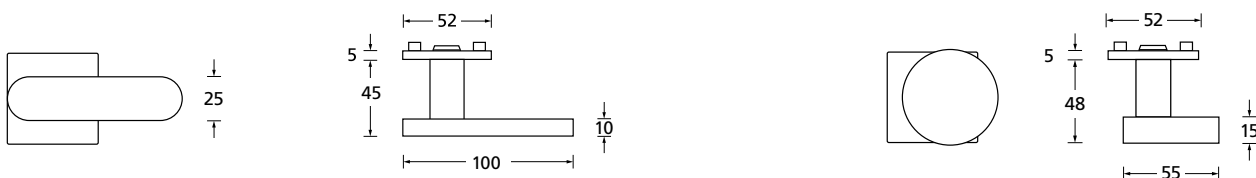

Techn. Zeichnung

Hidden hero für Innentüren

Hidden hero für WC- und Badtüren

Hidden hero für Wohnungseingangstüren mit PZ / RZ Rosette

Innentür DIN R
Innentür DIN L
WC DIN R
WC DIN L
WG PZ DIN R
WG PZ DIN L
WG RZ DIN R
WG RZ DIN L

SMB-QBS11454-R
SMB-QBS11454-L
SMB-QBS11453-R
SMB-QBS11453-L
SMB-QBS114554-R
SMB-QBS114554-L
SMB-QBS1145854-R
SMB-QBS1145854-L

Technik:

Material:	Edelstahl 304 nach AISI-Norm
Oberflächen:	Black satin
Türstärke:	38 - 42 mm
Vierkantmaß:	8 mm Vierkantstift (8,5 mm Distanzhülse)
Gebrauchskategorie:	DIN EN 1906 Gebrauchskategorie 3 Klassifizierung: 3 7 - 0 0 5 0 B