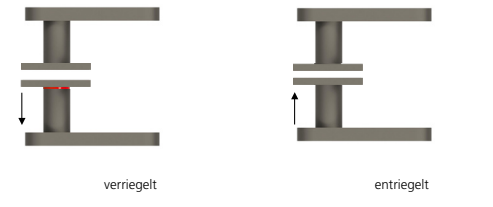

Techn. Zeichnung

Hidden hero für Innentüren

Hidden hero für WC- und Badtüren

Hidden hero für WC- und Badtüren mit Anzeige

Hidden hero für Wohnungseingangstüren mit PZ / RZ Rosette

Innentür DIN R
Innentür DIN L
WC DIN R
WC DIN L
WC mit Anzeige DIN R
WC mit Anzeige DIN L
WG PZ DIN R
WG PZ DIN L
WG RZ DIN R
WG RZ DIN L

SMB-RTT11454-R
SMB-RTT11454-L
SMB-RTT11453-R
SMB-RTT11453-L
SMB-RTT114532-R
SMB-RTT114532-L
SMB-RTT114554-R
SMB-RTT114554-L
SMB-RTT1145854-R
SMB-RTT1145854-L

Technik:

Material: Edelstahl 304 nach AISI-Norm
Oberflächen: PVD Titan satin
Türstärke: 38 - 42 mm
Vierkantmaß: 8 mm Vierkantstift (8,5 mm Distanzhülse)
Gebrauchskategorie: DIN EN 1906 Gebrauchskategorie 3
Klassifizierung: **3 | 7 | - | 0 | 0 | 3 | 0 | B**