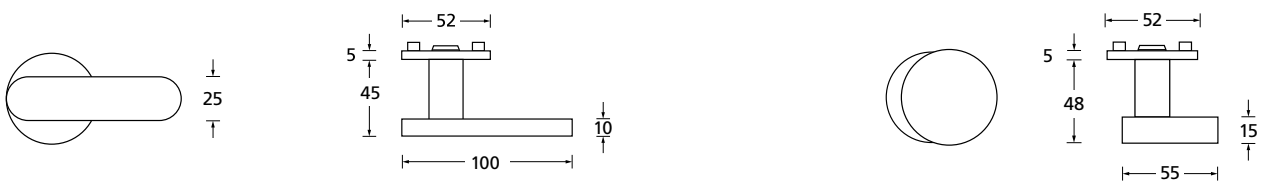

Techn. Zeichnung

Hidden hero für Innentüren

Hidden hero für WC- und Badtüren

Hidden hero für WC- und Badtüren mit Anzeige

Hidden hero für Wohnungseingangstüren mit PZ / RZ Rosette

Innentür DIN R
Innentür DIN L
WC DIN R
WC DIN L
WC mit Anzeige DIN R
WC mit Anzeige DIN L
WG PZ DIN R
WG PZ DIN L
WG RZ DIN R
WG RZ DIN L

SMB-RTT11454-R
SMB-RTT11454-L
SMB-RTT11453-R
SMB-RTT11453-L
SMB-RTT114532-R
SMB-RTT114532-L
SMB-RTT114554-R
SMB-RTT114554-L
SMB-RTT1145854-R
SMB-RTT1145854-L

Technik:

Material: Edelstahl 304 nach AISI-Norm
Oberflächen: PVD Titan satin
Türstärke: 38 - 42 mm
Vierkantmaß: 8 mm Vierkantstift (8,5 mm Distanzhülse)
Gebrauchskategorie: DIN EN 1906 Gebrauchskategorie 3
Klassifizierung: **3 | 7 | - | 0 | 0 | 3 | 0 | B**