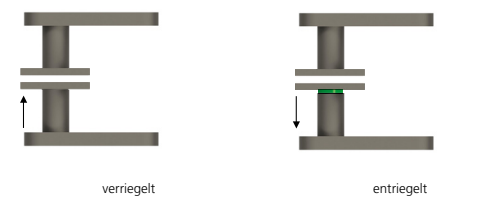

Techn. Zeichnung

Hidden hero für Innentüren

Hidden hero für WC- und Badtüren

Hidden hero für WC- und Badtüren mit Anzeige

Hidden hero für Wohnungseingangstüren mit PZ / RZ Rosette

Innentür DIN R
Innentür DIN L
WC DIN R
WC DIN L
WC mit Anzeige DIN R
WC mit Anzeige DIN L
WG PZ DIN R
WG PZ DIN L
WG RZ DIN R
WG RZ DIN L

SMB-RTT11454-R
SMB-RTT11454-L
SMB-RTT11453-R
SMB-RTT11453-L
SMB-RTT114532-R
SMB-RTT114532-L
SMB-RTT114554-R
SMB-RTT114554-L
SMB-RTT1145854-R
SMB-RTT1145854-L

Technik:

Material: Edelstahl 304 nach AISI-Norm
Oberflächen: PVD Titan satin
Türstärke: 38 - 42 mm
Vierkantmaß: 8 mm Vierkantstift (8,5 mm Distanzhülse)
Gebrauchskategorie: DIN EN 1906 Gebrauchskategorie 3
Klassifizierung: **3 | 7 | - | 0 | 0 | 3 | 0 | B**