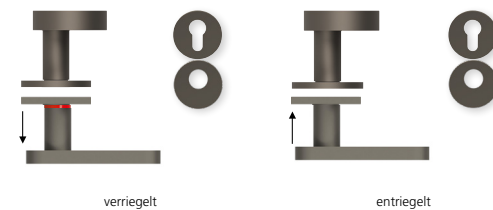

Techn. Zeichnung

Hidden hero für Innentüren

Hidden hero für WC- und Badtüren

Hidden hero für WC- und Badtüren mit Anzeige

Hidden hero für Wohnungseingangstüren mit PZ / RZ Rosette

Innentür DIN R
Innentür DIN L
WC DIN R
WC DIN L
WC mit Anzeige DIN R
WC mit Anzeige DIN L
WG PZ DIN R
WG PZ DIN L
WG RZ DIN R
WG RZ DIN L

SMB-RTT11454-R
SMB-RTT11454-L
SMB-RTT11453-R
SMB-RTT11453-L
SMB-RTT114532-R
SMB-RTT114532-L
SMB-RTT114554-R
SMB-RTT114554-L
SMB-RTT1145854-R
SMB-RTT1145854-L

Technik:

Material: Edelstahl 304 nach AISI-Norm
Oberflächen: PVD Titan satin
Türstärke: 38 - 42 mm
Vierkantmaß: 8 mm Vierkantstift (8,5 mm Distanzhülse)
Gebrauchskategorie: DIN EN 1906 Gebrauchskategorie 3
Klassifizierung: **3 | 7 | - | 0 | 0 | 3 | 0 | B**