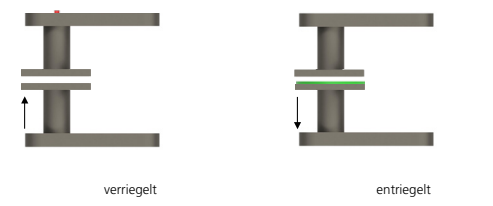

Techn. Zeichnung

Hidden hero für Innentüren

Hidden hero für WC- und Badtüren

Hidden hero für WC- und Badtüren mit Anzeige

Hidden hero für Wohnungseingangstüren mit PZ / RZ Rosette

Innentür DIN R
Innentür DIN L
WC DIN R
WC DIN L
WC mit Anzeige DIN R
WC mit Anzeige DIN L
WG PZ DIN R
WG PZ DIN L
WG RZ DIN R
WG RZ DIN L

SMB-RTT11454-R
SMB-RTT11454-L
SMB-RTT11453-R
SMB-RTT11453-L
SMB-RTT114532-R
SMB-RTT114532-L
SMB-RTT114554-R
SMB-RTT114554-L
SMB-RTT1145854-R
SMB-RTT1145854-L

Technik:

Material: Edelstahl 304 nach AISI-Norm
Oberflächen: PVD Titan satin
Türstärke: 38 - 42 mm
Vierkantmaß: 8 mm Vierkantstift (8,5 mm Distanzhülse)
Gebrauchskategorie: DIN EN 1906 Gebrauchskategorie 3
Klassifizierung: **3 | 7 | - | 0 | 0 | 3 | 0 | B**