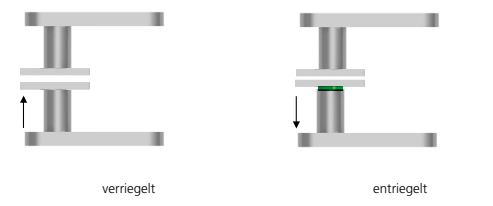

Techn. Zeichnung

Hidden hero für Innentüren

Hidden hero für WC- und Badtüren

Hidden hero für WC- und Badtüren mit Anzeige

Hidden hero für Wohnungseingangstüren mit PZ / RZ Rosette

Innentür DIN R
Innentür DIN L
WC DIN R
WC DIN L
WC mit Anzeige DIN R
WC mit Anzeige DIN L
WG PZ DIN R
WG PZ DIN L
WG RZ DIN R
WG RZ DIN L

SMB-RM11454-R
SMB-RM11454-L
SMB-RM11453-R
SMB-RM11453-L
SMB-RM114532-R
SMB-RM114532-L
SMB-RM114554-R
SMB-RM114554-L
SMB-RM1145854-R
SMB-RM1145854-L

Technik:

Material: Edelstahl 304 nach AISI-Norm
Oberflächen: Edelstahl matt
Türstärke: 38 - 42 mm
Vierkantmaß: 8 mm Vierkantstift (8,5 mm Distanzhülse)
Gebrauchskategorie: DIN EN 1906 Gebrauchskategorie 3
Klassifizierung: **3 | 7 | - | 0 | 0 | 5 | 0 | B**