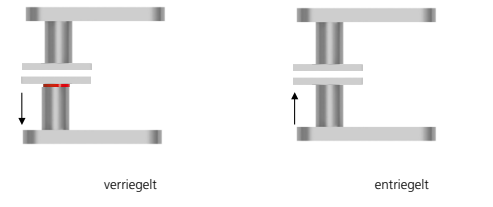

Techn. Zeichnung

Hidden hero für Innentüren

Hidden hero für WC- und Badtüren

Hidden hero für WC- und Badtüren mit Anzeige

Hidden hero für Wohnungseingangstüren mit PZ / RZ Rosette

Innentür DIN R
Innentür DIN L
WC DIN R
WC DIN L
WC mit Anzeige DIN R
WC mit Anzeige DIN L
WG PZ DIN R
WG PZ DIN L
WG RZ DIN R
WG RZ DIN L

SMB-RM11454-R
SMB-RM11454-L
SMB-RM11453-R
SMB-RM11453-L
SMB-RM114532-R
SMB-RM114532-L
SMB-RM114554-R
SMB-RM114554-L
SMB-RM1145854-R
SMB-RM1145854-L

Technik:

Material: Edelstahl 304 nach AISI-Norm
Oberflächen: Edelstahl matt
Türstärke: 38 - 42 mm
Vierkantmaß: 8 mm Vierkantstift (8,5 mm Distanzhülse)
Gebrauchskategorie: DIN EN 1906 Gebrauchskategorie 3
Klassifizierung: **3 | 7 | - | 0 | 0 | 5 | 0 | B**