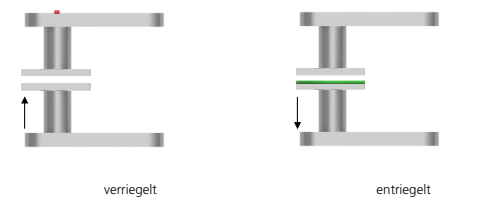

Techn. Zeichnung

Hidden hero für Innentüren

Hidden hero für WC- und Badtüren

Hidden hero für WC- und Badtüren mit Anzeige

Hidden hero für Wohnungseingangstüren mit PZ / RZ Rosette

Innentür DIN R
Innentür DIN L
WC DIN R
WC DIN L
WC mit Anzeige DIN R
WC mit Anzeige DIN L
WG PZ DIN R
WG PZ DIN L
WG RZ DIN R
WG RZ DIN L

SMB-RM11454-R
SMB-RM11454-L
SMB-RM11453-R
SMB-RM11453-L
SMB-RM114532-R
SMB-RM114532-L
SMB-RM114554-R
SMB-RM114554-L
SMB-RM1145854-R
SMB-RM1145854-L

Technik:

Material: Edelstahl 304 nach AISI-Norm
Oberflächen: Edelstahl matt
Türstärke: 38 - 42 mm
Vierkantmaß: 8 mm Vierkantstift (8,5 mm Distanzhülse)
Gebrauchskategorie: DIN EN 1906 Gebrauchskategorie 3
Klassifizierung: **3 | 7 | - | 0 | 0 | 5 | 0 | B**