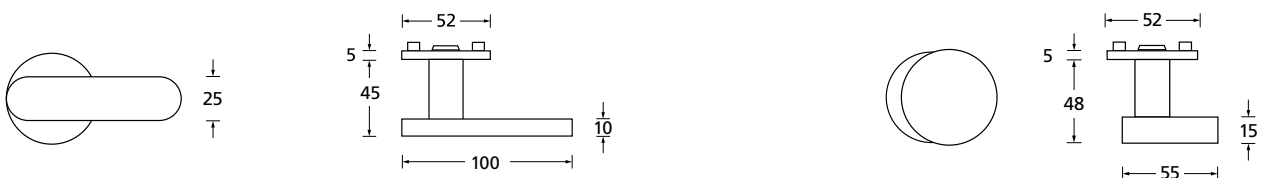

Techn. Zeichnung

Hidden hero für Innentüren

Hidden hero für WC- und Badtüren

Hidden hero für WC- und Badtüren mit Anzeige

Hidden hero für Wohnungseingangstüren mit PZ / RZ Rosette

Innentür DIN R
Innentür DIN L
WC DIN R
WC DIN L
WC mit Anzeige DIN R
WC mit Anzeige DIN L
WG PZ DIN R
WG PZ DIN L
WG RZ DIN R
WG RZ DIN L

SMB-RM11454-R
SMB-RM11454-L
SMB-RM11453-R
SMB-RM11453-L
SMB-RM114532-R
SMB-RM114532-L
SMB-RM114554-R
SMB-RM114554-L
SMB-RM1145854-R
SMB-RM1145854-L

Technik:

Material: Edelstahl 304 nach AISI-Norm
Oberflächen: Edelstahl matt
Türstärke: 38 - 42 mm
Vierkantmaß: 8 mm Vierkantstift (8,5 mm Distanzhülse)
Gebrauchskategorie: DIN EN 1906 Gebrauchskategorie 3
Klassifizierung: **3 | 7 | - | 0 | 0 | 5 | 0 | B**