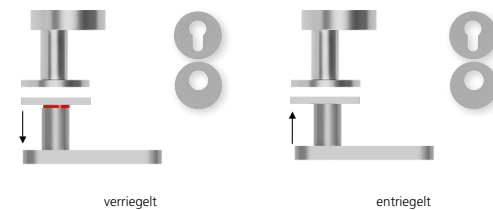

Techn. Zeichnung

Hidden hero für Innentüren

Hidden hero für WC- und Badtüren

Hidden hero für WC- und Badtüren mit Anzeige

Hidden hero für Wohnungseingangstüren mit PZ / RZ Rosette

Innentür DIN R
Innentür DIN L
WC DIN R
WC DIN L
WC mit Anzeige DIN R
WC mit Anzeige DIN L
WG PZ DIN R
WG PZ DIN L
WG RZ DIN R
WG RZ DIN L

SMB-RM11454-R
SMB-RM11454-L
SMB-RM11453-R
SMB-RM11453-L
SMB-RM114532-R
SMB-RM114532-L
SMB-RM114554-R
SMB-RM114554-L
SMB-RM1145854-R
SMB-RM1145854-L

Technik:

Material: Edelstahl 304 nach AISI-Norm
Oberflächen: Edelstahl matt
Türstärke: 38 - 42 mm
Vierkantmaß: 8 mm Vierkantstift (8,5 mm Distanzhülse)
Gebrauchskategorie: DIN EN 1906 Gebrauchskategorie 3
Klassifizierung: **3 | 7 | - | 0 | 0 | 5 | 0 | B**