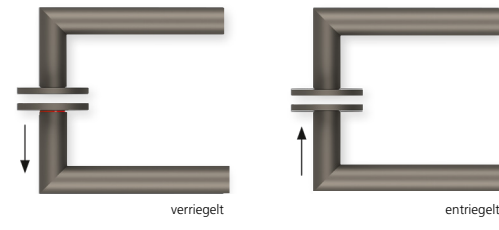

Techn. Zeichnung

Hidden hero für Innentüren

Hidden hero für WC- und Badtüren

Hidden hero für WC- und Badtüren mit Anzeige

Hidden hero für Wohnungseingangstüren mit PZ / RZ Rosette

Innentür DIN R  
Innentür DIN L  
WC DIN R  
WC DIN L  
WC mit Anzeige DIN R  
WC mit Anzeige DIN L  
WG PZ DIN R  
WG PZ DIN L  
WG RZ DIN R  
WG RZ DIN L

## Technik:

**Material:** Edelstahl 304 nach AISI-Norm  
**Oberflächen:** PVD Titan satin  
**Türstärke:** 38 - 42 mm  
**Vierkantmaß:** 8 mm Vierkantstift (8,5 mm Distanzhülse)  
**Gebrauchskategorie:** DIN EN 1906 Gebrauchskategorie 3  
Klassifizierung: **3 | 7 | - | 0 | 0 | 3 | 0 | B**