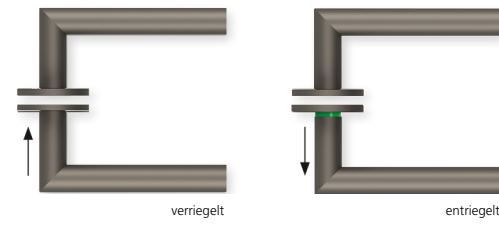

Techn. Zeichnung

Hidden hero für Innentüren

Hidden hero für WC- und Badtüren

Hidden hero für WC- und Badtüren mit Anzeige

Hidden hero für Wohnungseingangstüren mit PZ / RZ Rosette

Innentür DIN R  
Innentür DIN L  
WC DIN R  
WC DIN L  
WC mit Anzeige DIN R  
WC mit Anzeige DIN L  
WG PZ DIN R  
WG PZ DIN L  
WG RZ DIN R  
WG RZ DIN L

## Technik:

**Material:** Edelstahl 304 nach AISI-Norm  
**Oberflächen:** PVD Titan satin  
**Türstärke:** 38 - 42 mm  
**Vierkantmaß:** 8 mm Vierkantstift (8,5 mm Distanzhülse)  
**Gebrauchskategorie:** DIN EN 1906 Gebrauchskategorie 3  
Klassifizierung: **3 | 7 | - | 0 | 0 | 3 | 0 | B**