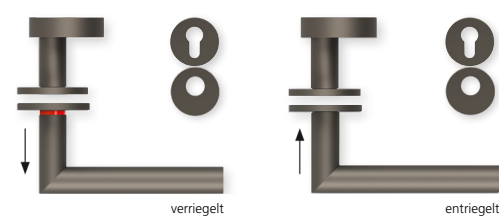

Techn. Zeichnung

Hidden hero für Innentüren

Hidden hero für WC- und Badtüren

Hidden hero für WC- und Badtüren mit Anzeige

Hidden hero für Wohnungseingangstüren mit PZ / RZ Rosette

Innentür DIN R  
Innentür DIN L  
WC DIN R  
WC DIN L  
WC mit Anzeige DIN R  
WC mit Anzeige DIN L  
WG PZ DIN R  
WG PZ DIN L  
WG RZ DIN R  
WG RZ DIN L

SMB-RTT11064-R  
SMB-RTT11064-L  
SMB-RTT11063-R  
SMB-RTT11063-L  
SMB-RTT110632-R  
SMB-RTT110632-L  
SMB-RTT110654-R  
SMB-RTT110654-L  
SMB-RTT1106854-R  
SMB-RTT1106854-L

## Technik:

**Material:** Edelstahl 304 nach AISI-Norm  
**Oberflächen:** PVD Titan satin  
**Türstärke:** 38 - 42 mm  
**Vierkantmaß:** 8 mm Vierkantstift (8,5 mm Distanzhülse)  
**Gebrauchskategorie:** DIN EN 1906 Gebrauchskategorie 3  
Klassifizierung: **3 | 7 | - | 0 | 0 | 3 | 0 | B**