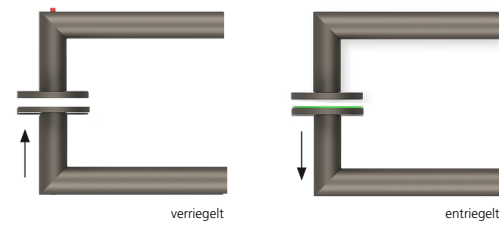

Techn. Zeichnung

Hidden hero für Innentüren

Hidden hero für WC- und Badtüren

Hidden hero für WC- und Badtüren mit Anzeige

Hidden hero für Wohnungseingangstüren mit PZ / RZ Rosette

Innentür DIN R  
Innentür DIN L  
WC DIN R  
WC DIN L  
WC mit Anzeige DIN R  
WC mit Anzeige DIN L  
WG PZ DIN R  
WG PZ DIN L  
WG RZ DIN R  
WG RZ DIN L

SMB-RTT11064-R  
SMB-RTT11064-L  
SMB-RTT11063-R  
SMB-RTT11063-L  
SMB-RTT110632-R  
SMB-RTT110632-L  
SMB-RTT110654-R  
SMB-RTT110654-L  
SMB-RTT1106854-R  
SMB-RTT1106854-L

## Technik:

**Material:** Edelstahl 304 nach AISI-Norm  
**Oberflächen:** PVD Titan satin  
**Türstärke:** 38 - 42 mm  
**Vierkantmaß:** 8 mm Vierkantstift (8,5 mm Distanzhülse)  
**Gebrauchskategorie:** DIN EN 1906 Gebrauchskategorie 3  
Klassifizierung: **3 | 7 | - | 0 | 0 | 3 | 0 | B**