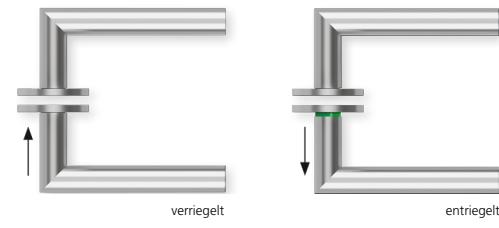

Techn. Zeichnung

Hidden hero für Innentüren

Hidden hero für WC- und Badtüren

Hidden hero für WC- und Badtüren mit Anzeige

Hidden hero für Wohnungseingangstüren mit PZ / RZ Rosette

Innentür DIN R
Innentür DIN L
WC DIN R
WC DIN L
WC mit Anzeige DIN R
WC mit Anzeige DIN L
WG PZ DIN R
WG PZ DIN L
WG RZ DIN R
WG RZ DIN L

SMB-RM11064-R
SMB-RM11064-L
SMB-RM11063-R
SMB-RM11063-L
SMB-RM110632-R
SMB-RM110632-L
SMB-RM110654-R
SMB-RM110654-L
SMB-RM1106854-R
SMB-RM1106854-L

Technik:

Material:	Edelstahl 304 nach AISI-Norm
Oberflächen:	Edelstahl matt
Türstärke:	38 - 42 mm
Vierkantmaß:	8 mm Vierkantstift (8,5 mm Distanzhülse)
Gebrauchskategorie:	DIN EN 1906 Gebrauchskategorie 3 Klassifizierung: 3 7 - 0 0 5 0 B