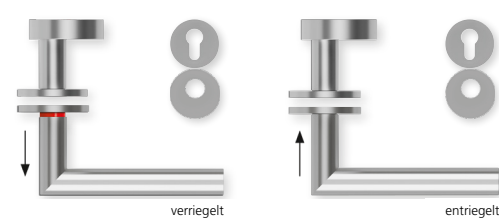

Techn. Zeichnung

Hidden hero für Innentüren

Hidden hero für WC- und Badtüren

Hidden hero für WC- und Badtüren mit Anzeige

Hidden hero für Wohnungseingangstüren mit PZ / RZ Rosette

Innentür DIN R
Innentür DIN L
WC DIN R
WC DIN L
WC mit Anzeige DIN R
WC mit Anzeige DIN L
WG PZ DIN R
WG PZ DIN L
WG RZ DIN R
WG RZ DIN L

SMB-RM11064-R
SMB-RM11064-L
SMB-RM11063-R
SMB-RM11063-L
SMB-RM110632-R
SMB-RM110632-L
SMB-RM110654-R
SMB-RM110654-L
SMB-RM1106854-R
SMB-RM1106854-L

Technik:

Material:	Edelstahl 304 nach AISI-Norm
Oberflächen:	Edelstahl matt
Türstärke:	38 - 42 mm
Vierkantmaß:	8 mm Vierkantstift (8,5 mm Distanzhülse)
Gebrauchskategorie:	DIN EN 1906 Gebrauchskategorie 3 Klassifizierung: 3 7 - 0 0 5 0 B