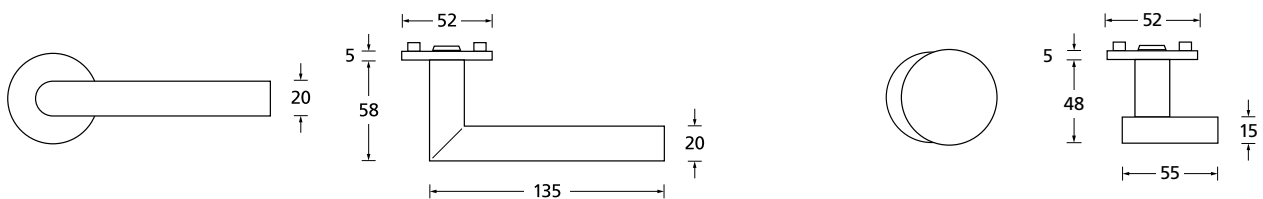

Techn. Zeichnung

Hidden hero für Innentüren

Hidden hero für WC- und Badtüren

Hidden hero für WC- und Badtüren mit Anzeige

Hidden hero für Wohnungseingangstüren mit PZ / RZ Rosette

Innentür DIN R
Innentür DIN L
WC DIN R
WC DIN L
WC mit Anzeige DIN R
WC mit Anzeige DIN L
WG PZ DIN R
WG PZ DIN L
WG RZ DIN R
WG RZ DIN L

SMB-RM11064-R
SMB-RM11064-L
SMB-RM11063-R
SMB-RM11063-L
SMB-RM110632-R
SMB-RM110632-L
SMB-RM110654-R
SMB-RM110654-L
SMB-RM1106854-R
SMB-RM1106854-L

Technik:

Material:	Edelstahl 304 nach AISI-Norm
Oberflächen:	Edelstahl matt
Türstärke:	38 - 42 mm
Vierkantmaß:	8 mm Vierkantstift (8,5 mm Distanzhülse)
Gebrauchskategorie:	DIN EN 1906 Gebrauchskategorie 3 Klassifizierung: 3 7 - 0 0 5 0 B