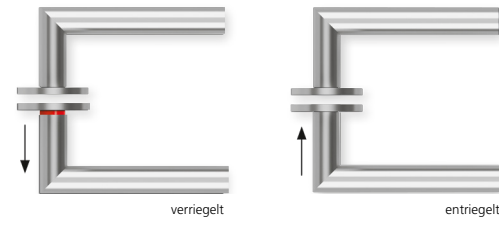

Techn. Zeichnung

Hidden hero für Innentüren

Hidden hero für WC- und Badtüren

Hidden hero für WC- und Badtüren mit Anzeige

Hidden hero für Wohnungseingangstüren mit PZ / RZ Rosette

Innentür DIN R
Innentür DIN L
WC DIN R
WC DIN L
WC mit Anzeige DIN R
WC mit Anzeige DIN L
WG PZ DIN R
WG PZ DIN L
WG RZ DIN R
WG RZ DIN L

SMB-RM11064-R
SMB-RM11064-L
SMB-RM11063-R
SMB-RM11063-L
SMB-RM110632-R
SMB-RM110632-L
SMB-RM110654-R
SMB-RM110654-L
SMB-RM1106854-R
SMB-RM1106854-L

Technik:

Material:	Edelstahl 304 nach AISI-Norm
Oberflächen:	Edelstahl matt
Türstärke:	38 - 42 mm
Vierkantmaß:	8 mm Vierkantstift (8,5 mm Distanzhülse)
Gebrauchskategorie:	DIN EN 1906 Gebrauchskategorie 3 Klassifizierung: 3 7 - 0 0 5 0 B