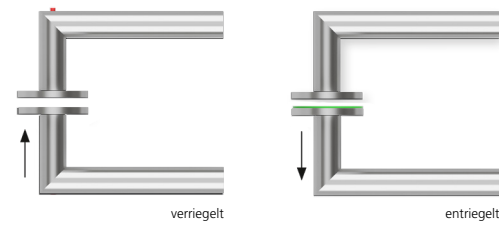

Techn. Zeichnung

Hidden hero für Innentüren

Hidden hero für WC- und Badtüren

Hidden hero für WC- und Badtüren mit Anzeige

Hidden hero für Wohnungseingangstüren mit PZ / RZ Rosette

Innentür DIN R
Innentür DIN L
WC DIN R
WC DIN L
WC mit Anzeige DIN R
WC mit Anzeige DIN L
WG PZ DIN R
WG PZ DIN L
WG RZ DIN R
WG RZ DIN L

SMB-RM11064-R
SMB-RM11064-L
SMB-RM11063-R
SMB-RM11063-L
SMB-RM110632-R
SMB-RM110632-L
SMB-RM110654-R
SMB-RM110654-L
SMB-RM1106854-R
SMB-RM1106854-L

Technik:

Material:	Edelstahl 304 nach AISI-Norm
Oberflächen:	Edelstahl matt
Türstärke:	38 - 42 mm
Vierkantmaß:	8 mm Vierkantstift (8,5 mm Distanzhülse)
Gebrauchskategorie:	DIN EN 1906 Gebrauchskategorie 3 Klassifizierung: 3 7 - 0 0 5 0 B