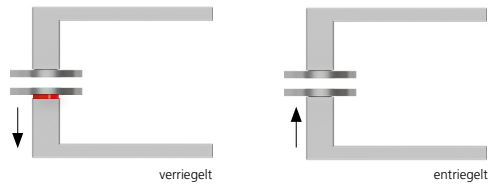

Techn. Zeichnung

Hidden hero für Innentüren

Hidden hero für WC- und Badtüren

Hidden hero für WC- und Badtüren mit Anzeige

Hidden hero für Wohnungseingangstüren mit PZ / RZ Rosette

Innentür DIN R
Innentür DIN L
WC DIN R
WC DIN L
WC mit Anzeige DIN R
WC mit Anzeige DIN L
WG PZ DIN R
WG PZ DIN L
WG RZ DIN R
WG RZ DIN L

SMB-RM10404-R
SMB-RM10404-L
SMB-RM10403-R
SMB-RM10403-L
SMB-RM104032-R
SMB-RM104032-L
SMB-RM104054-R
SMB-RM104054-L
SMB-RM1040854-R
SMB-RM1040854-L

Technik:

Material:	Edelstahl 304 nach AISI-Norm
Oberflächen:	Edelstahl matt
Türstärke:	38 - 42 mm
Vierkantmaß:	8 mm Vierkantstift (8,5 mm Distanzhülse)
Gebrauchskategorie:	DIN EN 1906 Gebrauchskategorie 3 Klassifizierung: 3 7 - 0 0 5 0 B