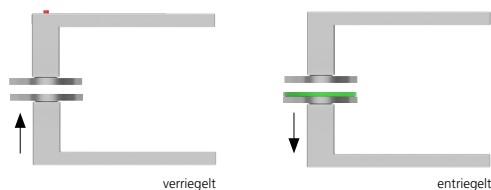

Techn. Zeichnung

Hidden hero für Innentüren

Hidden hero für WC- und Badtüren

Hidden hero für WC- und Badtüren mit Anzeige

Hidden hero für Wohnungseingangstüren mit PZ / RZ Rosette

Innentür DIN R
Innentür DIN L
WC DIN R
WC DIN L
WC mit Anzeige DIN R
WC mit Anzeige DIN L
WG PZ DIN R
WG PZ DIN L
WG RZ DIN R
WG RZ DIN L

SMB-RM10404-R
SMB-RM10404-L
SMB-RM10403-R
SMB-RM10403-L
SMB-RM104032-R
SMB-RM104032-L
SMB-RM104054-R
SMB-RM104054-L
SMB-RM1040854-R
SMB-RM1040854-L

Technik:

Material:	Edelstahl 304 nach AISI-Norm
Oberflächen:	Edelstahl matt
Türstärke:	38 - 42 mm
Vierkantmaß:	8 mm Vierkantstift (8,5 mm Distanzhülse)
Gebrauchskategorie:	DIN EN 1906 Gebrauchskategorie 3 Klassifizierung: 3 7 - 0 0 5 0 B