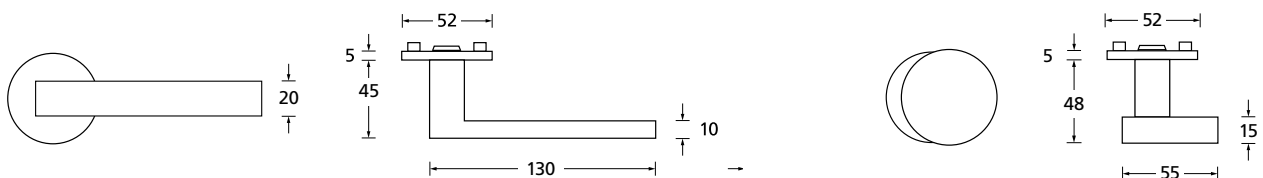

Techn. Zeichnung

Hidden hero für Innentüren

Hidden hero für WC- und Badtüren

Hidden hero für WC- und Badtüren mit Anzeige

Hidden hero für Wohnungseingangstüren mit PZ / RZ Rosette

Innentür DIN R
Innentür DIN L
WC DIN R
WC DIN L
WC mit Anzeige DIN R
WC mit Anzeige DIN L
WG PZ DIN R
WG PZ DIN L
WG RZ DIN R
WG RZ DIN L

SMB-RM10404-R
SMB-RM10404-L
SMB-RM10403-R
SMB-RM10403-L
SMB-RM104032-R
SMB-RM104032-L
SMB-RM104054-R
SMB-RM104054-L
SMB-RM1040854-R
SMB-RM1040854-L

Technik:

Material:	Edelstahl 304 nach AISI-Norm
Oberflächen:	Edelstahl matt
Türstärke:	38 - 42 mm
Vierkantmaß:	8 mm Vierkantstift (8,5 mm Distanzhülse)
Gebrauchskategorie:	DIN EN 1906 Gebrauchskategorie 3 Klassifizierung: 3 7 - 0 0 5 0 B