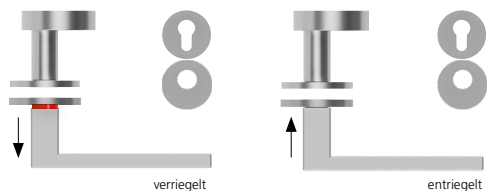

Techn. Zeichnung

Hidden hero für Innentüren

Hidden hero für WC- und Badtüren

Hidden hero für WC- und Badtüren mit Anzeige

Hidden hero für Wohnungseingangstüren mit PZ / RZ Rosette

Innentür DIN R
Innentür DIN L
WC DIN R
WC DIN L
WC mit Anzeige DIN R
WC mit Anzeige DIN L
WG PZ DIN R
WG PZ DIN L
WG RZ DIN R
WG RZ DIN L

SMB-RM10404-R
SMB-RM10404-L
SMB-RM10403-R
SMB-RM10403-L
SMB-RM104032-R
SMB-RM104032-L
SMB-RM104054-R
SMB-RM104054-L
SMB-RM1040854-R
SMB-RM1040854-L

Technik:

Material:	Edelstahl 304 nach AISI-Norm
Oberflächen:	Edelstahl matt
Türstärke:	38 - 42 mm
Vierkantmaß:	8 mm Vierkantstift (8,5 mm Distanzhülse)
Gebrauchskategorie:	DIN EN 1906 Gebrauchskategorie 3 Klassifizierung: 3 7 - 0 0 5 0 B