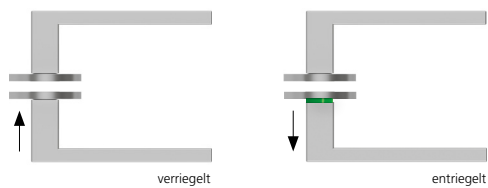

Techn. Zeichnung

Hidden hero für Innentüren

Hidden hero für WC- und Badtüren

Hidden hero für WC- und Badtüren mit Anzeige

Hidden hero für Wohnungseingangstüren mit PZ / RZ Rosette

Innentür DIN R
Innentür DIN L
WC DIN R
WC DIN L
WC mit Anzeige DIN R
WC mit Anzeige DIN L
WG PZ DIN R
WG PZ DIN L
WG RZ DIN R
WG RZ DIN L

SMB-RM10404-R
SMB-RM10404-L
SMB-RM10403-R
SMB-RM10403-L
SMB-RM104032-R
SMB-RM104032-L
SMB-RM104054-R
SMB-RM104054-L
SMB-RM1040854-R
SMB-RM1040854-L

Technik:

Material:	Edelstahl 304 nach AISI-Norm
Oberflächen:	Edelstahl matt
Türstärke:	38 - 42 mm
Vierkantmaß:	8 mm Vierkantstift (8,5 mm Distanzhülse)
Gebrauchskategorie:	DIN EN 1906 Gebrauchskategorie 3 Klassifizierung: 3 7 - 0 0 5 0 B