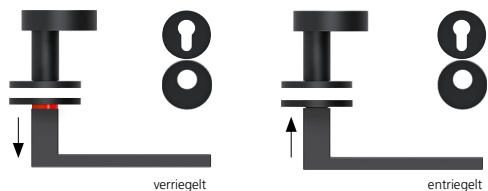

Techn. Zeichnung

Hidden hero für Innentüren

Hidden hero für WC- und Badtüren

Hidden hero für WC- und Badtüren mit Anzeige

Hidden hero für Wohnungseingangstüren mit PZ / RZ Rosette

Innentür DIN R  
Innentür DIN L  
WC DIN R  
WC DIN L  
WC mit Anzeige DIN R  
WC mit Anzeige DIN L  
WG PZ DIN R  
WG PZ DIN L  
WG RZ DIN R  
WG RZ DIN L

## Technik:

<b>Material:</b>	Edelstahl 304 nach AISI-Norm
<b>Oberflächen:</b>	Black satin
<b>Türstärke:</b>	38 - 42 mm
<b>Vierkantmaß:</b>	8 mm Vierkantstift (8,5 mm Distanzhülse)
<b>Gebrauchskategorie:</b>	DIN EN 1906 Gebrauchskategorie 3 Klassifizierung: <b>3   7   -   0   0   5   0   B</b>