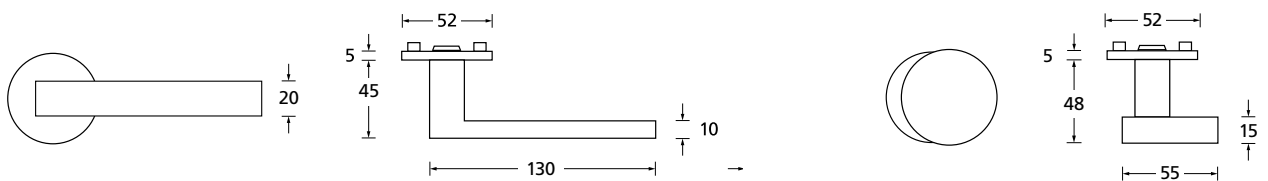

Techn. Zeichnung

Hidden hero für Innentüren

Hidden hero für WC- und Badtüren

Hidden hero für WC- und Badtüren mit Anzeige

Hidden hero für Wohnungseingangstüren mit PZ / RZ Rosette

Innentür DIN R  
Innentür DIN L  
WC DIN R  
WC DIN L  
WC mit Anzeige DIN R  
WC mit Anzeige DIN L  
WG PZ DIN R  
WG PZ DIN L  
WG RZ DIN R  
WG RZ DIN L

SMB-RBS10404-R  
SMB-RBS10404-L  
SMB-RBS10403-R  
SMB-RBS10403-L  
SMB-RBS104032-R  
SMB-RBS104032-L  
SMB-RBS104054-R  
SMB-RBS104054-L  
SMB-RBS1040854-R  
SMB-RBS1040854-L

## Technik:

<b>Material:</b>	Edelstahl 304 nach AISI-Norm
<b>Oberflächen:</b>	Black satin
<b>Türstärke:</b>	38 - 42 mm
<b>Vierkantmaß:</b>	8 mm Vierkantstift (8,5 mm Distanzhülse)
<b>Gebrauchskategorie:</b>	DIN EN 1906 Gebrauchskategorie 3 Klassifizierung: <b>3   7   -   0   0   5   0   B</b>