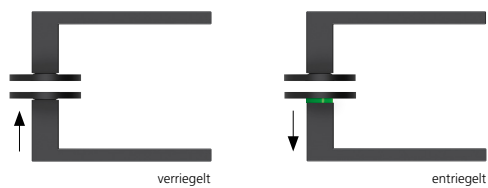

Techn. Zeichnung

Hidden hero für Innentüren

Hidden hero für WC- und Badtüren

Hidden hero für WC- und Badtüren mit Anzeige

Hidden hero für Wohnungseingangstüren mit PZ / RZ Rosette

Innentür DIN R  
Innentür DIN L  
WC DIN R  
WC DIN L  
WC mit Anzeige DIN R  
WC mit Anzeige DIN L  
WG PZ DIN R  
WG PZ DIN L  
WG RZ DIN R  
WG RZ DIN L

SMB-RBS10404-R  
SMB-RBS10404-L  
SMB-RBS10403-R  
SMB-RBS10403-L  
SMB-RBS104032-R  
SMB-RBS104032-L  
SMB-RBS104054-R  
SMB-RBS104054-L  
SMB-RBS1040854-R  
SMB-RBS1040854-L

## Technik:

<b>Material:</b>	Edelstahl 304 nach AISI-Norm
<b>Oberflächen:</b>	Black satin
<b>Türstärke:</b>	38 - 42 mm
<b>Vierkantmaß:</b>	8 mm Vierkantstift (8,5 mm Distanzhülse)
<b>Gebrauchskategorie:</b>	DIN EN 1906 Gebrauchskategorie 3 Klassifizierung: <b>3   7   -   0   0   5   0   B</b>