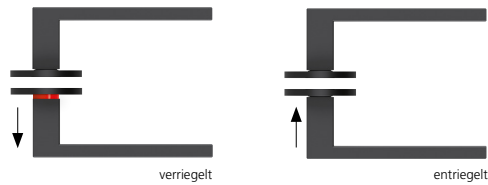

Techn. Zeichnung

Hidden hero für Innentüren

Hidden hero für WC- und Badtüren

Hidden hero für WC- und Badtüren mit Anzeige

Hidden hero für Wohnungseingangstüren mit PZ / RZ Rosette

Innentür DIN R  
Innentür DIN L  
WC DIN R  
WC DIN L  
WC mit Anzeige DIN R  
WC mit Anzeige DIN L  
WG PZ DIN R  
WG PZ DIN L  
WG RZ DIN R  
WG RZ DIN L

## Technik:

<b>Material:</b>	Edelstahl 304 nach AISI-Norm
<b>Oberflächen:</b>	Black satin
<b>Türstärke:</b>	38 - 42 mm
<b>Vierkantmaß:</b>	8 mm Vierkantstift (8,5 mm Distanzhülse)
<b>Gebrauchskategorie:</b>	DIN EN 1906 Gebrauchskategorie 3 Klassifizierung: <b>3   7   -   0   0   5   0   B</b>