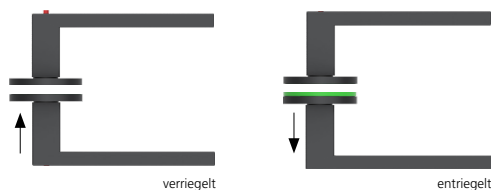

Techn. Zeichnung

Hidden hero für Innentüren

Hidden hero für WC- und Badtüren

Hidden hero für WC- und Badtüren mit Anzeige

Hidden hero für Wohnungseingangstüren mit PZ / RZ Rosette

Innentür DIN R  
Innentür DIN L  
WC DIN R  
WC DIN L  
WC mit Anzeige DIN R  
WC mit Anzeige DIN L  
WG PZ DIN R  
WG PZ DIN L  
WG RZ DIN R  
WG RZ DIN L

SMB-RBS10404-R  
SMB-RBS10404-L  
SMB-RBS10403-R  
SMB-RBS10403-L  
SMB-RBS104032-R  
SMB-RBS104032-L  
SMB-RBS104054-R  
SMB-RBS104054-L  
SMB-RBS1040854-R  
SMB-RBS1040854-L

## Technik:

<b>Material:</b>	Edelstahl 304 nach AISI-Norm
<b>Oberflächen:</b>	Black satin
<b>Türstärke:</b>	38 - 42 mm
<b>Vierkantmaß:</b>	8 mm Vierkantstift (8,5 mm Distanzhülse)
<b>Gebrauchskategorie:</b>	DIN EN 1906 Gebrauchskategorie 3 Klassifizierung: <b>3   7   -   0   0   5   0   B</b>