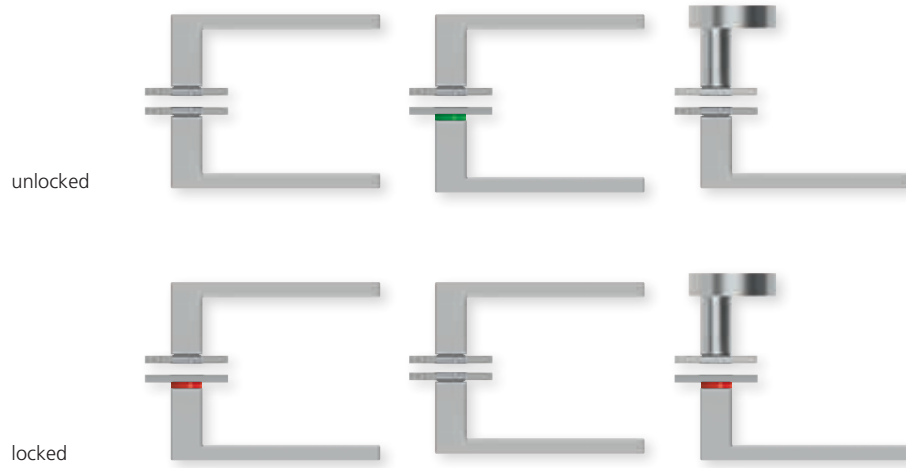

smartbloc[®] **entry**
SMB-QTT104054-R **PZ**
SMB-QTT104054-L **PZ**
incl. profile cylinder rosette

PU
20
20

Stainless steel

Shape 1040 on round rosette

DIN R
DIN L

smartbloc[®] *hidden* **Hero**
SMB-RM10404-R
SMB-RM10404-L

smartbloc[®] **WC**
SMB-RM10403-R
SMB-RM10403-L

smartbloc[®] **entry**
SMB-RM104054-R **PZ**
SMB-RM104054-L **PZ**
incl. profile cylinder rosette

PU
20
20

Stainless steel

Shape 1040 on square rosette

unlocked

locked

DIN R
DIN L

smartbloc[®] *hidden* **Hero**
SMB-QM10404-R
SMB-QM10404-L

smartbloc[®] **WC**
SMB-QM10403-R
SMB-QM10403-L

smartbloc[®] **entry**
SMB-QM104054-R **PZ**
SMB-QM104054-L **PZ**
incl. profile cylinder rosette