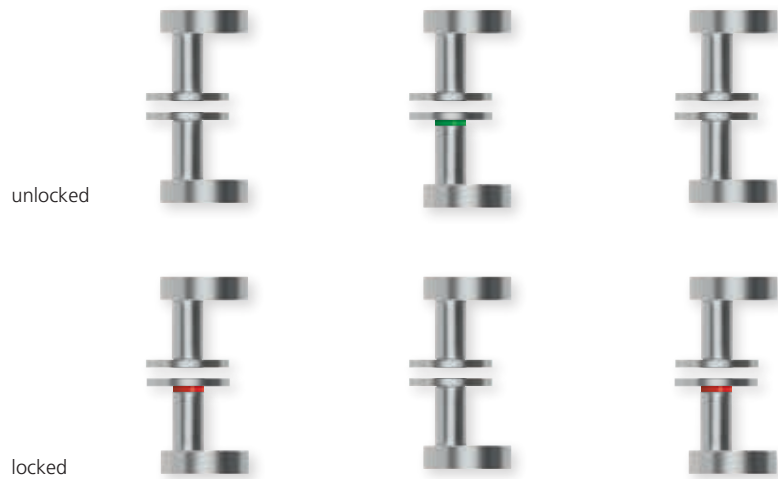

PU
20
20

PVD Titan satin

Knob/knob on square rosette

unlocked

locked

DIN R
DIN L

smartbloc[®] *hidden* **Hero**
SMB-QTT16544-R
SMB-QTT16544-L

smartbloc[®] **wc**
SMB-QTT16543-R
SMB-QTT16543-L

smartbloc[®] **entry**
SMB-QTT165454-R **PZ**
SMB-QTT165454-L **PZ**
incl. profile cylinder rosette

PU
20
20

Knob/knob on round rosette

DIN R
DIN L

smartbloc[®] *hidden* **Hero**
SMB-RM16544-R
SMB-RM16544-L