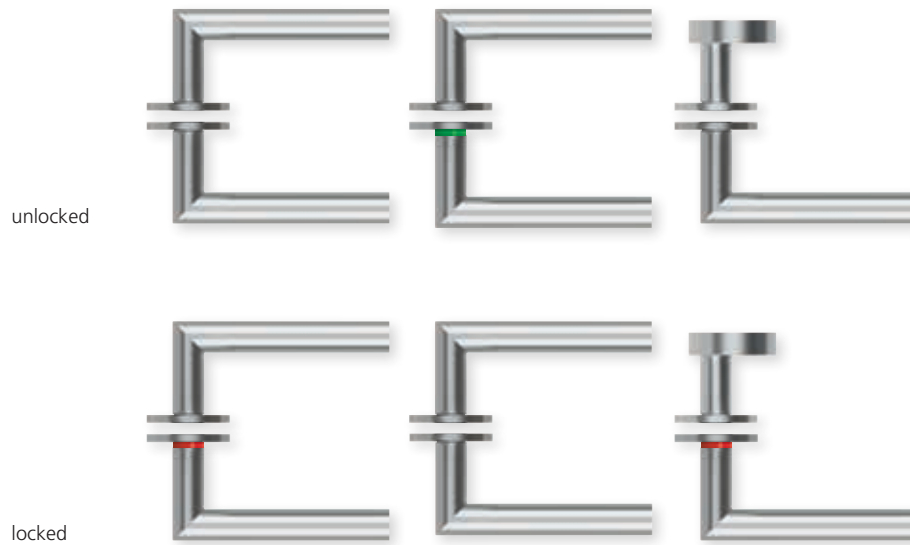

PU
20
20

Shape 1106 on square rosette

	smartbloc [®] <i>hidden</i> Hero	smartbloc [®] WC	smartbloc [®] entry	
DIN R	SMB-QTT11064-R	SMB-QTT11063-R	SMB-QTT110654-R PZ	PU
DIN L	SMB-QTT11064-L	SMB-QTT11063-L	SMB-QTT110654-L PZ	20
			incl. profile cylinder rosette	20

Shape 1106 on round rosette

unlocked

locked

DIN R
DIN L

smartbloc[®] *hidden* **Hero**
SMB-RM11064-R
SMB-RM11064-L

smartbloc[®] **wc**
SMB-RM11063-R
SMB-RM11063-L

smartbloc[®] **entry**
SMB-RM110654-R **PZ**
SMB-RM110654-L **PZ**
incl. profile cylinder rosette