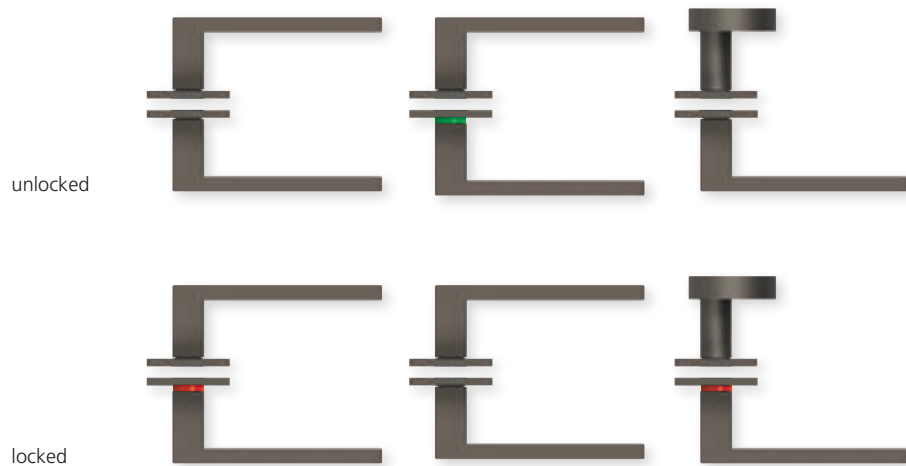

unlocked

locked

DIN R
DIN L

smartbloc® *hidden* **Hero**
SMB-QTT10404-R
SMB-QTT10404-L

smartbloc® **WC**
SMB-QTT10403-R
SMB-QTT10403-L

smartbloc® **entry**
SMB-QTT104054-R **PZ**
SMB-QTT104054-L **PZ**
incl. profile cylinder rosette

PU
20
20