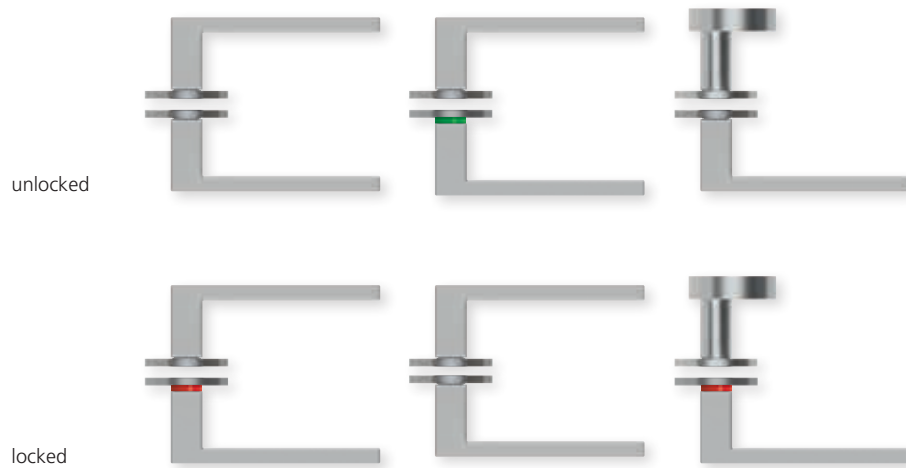

locked

DIN R
DIN L

smartbloc[®] *hidden* **Hero**
SMB-RTT10404-R
SMB-RTT10404-L

smartbloc[®] **WC**
SMB-RTT10403-R
SMB-RTT10403-L

smartbloc[®] **entry**
SMB-RTT104054-R **PZ**
SMB-RTT104054-L **PZ**
incl. profile cylinder rosette

PU
20
20

PVD Titan satin

Shape 1040 on square rosette

unlocked

locked

DIN R
DIN L

smartbloc[®] *hidden* **Hero**
SMB-QTT10404-R
SMB-QTT10404-L

smartbloc[®] **WC**
SMB-QTT10403-R
SMB-QTT10403-L

smartbloc[®] **entry**
SMB-QTT104054-R **PZ**
SMB-QTT104054-L **PZ**
incl. profile cylinder rosette

PU
20
20

Stainless steel

Shape 1040 on round rosette

DIN R
DIN L

smartbloc[®] *hidden* **Hero**
SMB-RM10404-R
SMB-RM10404-L

smartbloc[®] **WC**
SMB-RM10403-R
SMB-RM10403-L

smartbloc[®] **entry**
SMB-RM104054-R **PZ**
SMB-RM104054-L **PZ**
incl. profile cylinder rosette

PU
20
20

Stainless steel

Shape 1040 on square rosette

unlocked