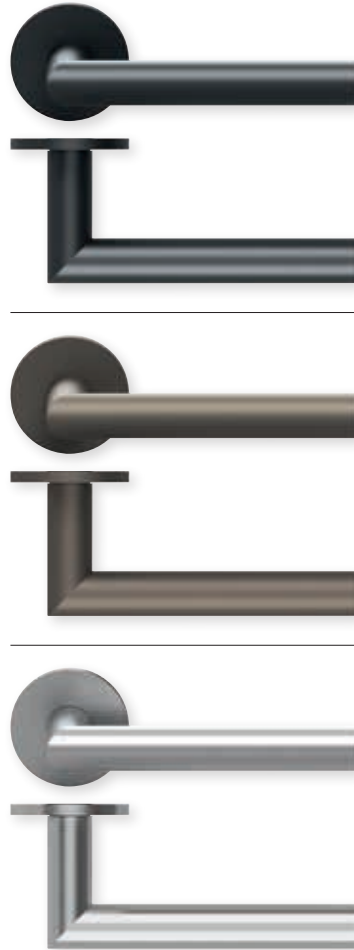

Black satin

OS	SBU-RBS11040S
BB	SBU-RBS11040
PZ	SBU-RBS11042
WC	SBU-RBS11043
WC r/w	SBU-RBS110431
WC r/g	SBU-RBS110432
WG R/L	SBU-RBS110453/63

On square rosette

SBU-QBS11040S	28
SBU-QBS11040	28
SBU-QBS11042	14
SBU-QBS11043	14
SBU-QBS110431	14
SBU-QBS110432	14
SBU-QBS110453/63	5

PU

PVD Titan satin

OS	SBU-RTT11040S
BB	SBU-RTT11040
PZ	SBU-RTT11042
WC	SBU-RTT11043
WC r/w	SBU-RTT110431
WC r/g	SBU-RTT110432
WG R/L	SBU-RTT110453/63

On square rosette

SBU-QTT11040S	28
SBU-QTT11040	28
SBU-QTT11042	14
SBU-QTT11043	14
SBU-QTT110431	14
SBU-QTT110432	14
SBU-QTT110453/63	5

PU

Stainless steel

OS	SBU-RM11040S
BB	SBU-RM11040
PZ	SBU-RM11042
WC	SBU-RM11043
WC r/w	SBU-RM110431
WC r/g	SBU-RM110432
WG R/L	SBU-RM110453/63

On square rosette

SBU-QM11040S	28
SBU-QM11040	28
SBU-QM11042	14
SBU-QM11043	14
SBU-QM110431	14
SBU-QM110432	14
SBU-QM110453/63	5

PU

Shape 1106