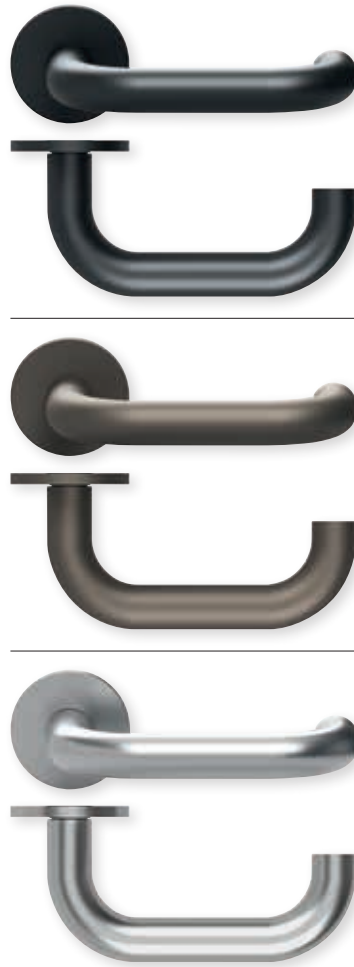

Shape 1104

Black satin

OS	SBU-RBS11040S
BB	SBU-RBS11040
PZ	SBU-RBS11042
WC	SBU-RBS11043
WC r/w	SBU-RBS110431
WC r/g	SBU-RBS110432
WG R/L	SBU-RBS110453/63

On square rosette

SBU-QBS11040S	28
SBU-QBS11040	28
SBU-QBS11042	14
SBU-QBS11043	14
SBU-QBS110431	14
SBU-QBS110432	14
SBU-QBS110453/63	5

PU

PVD Titan satin

OS	SBU-RTT11040S
BB	SBU-RTT11040
PZ	SBU-RTT11042
WC	SBU-RTT11043
WC r/w	SBU-RTT110431
WC r/g	SBU-RTT110432
WG R/L	SBU-RTT110453/63

On square rosette

SBU-QTT11040S	28
SBU-QTT11040	28
SBU-QTT11042	14
SBU-QTT11043	14
SBU-QTT110431	14
SBU-QTT110432	14
SBU-QTT110453/63	5

PU

Stainless steel

OS	SBU-RM11040S
BB	SBU-RM11040
PZ	SBU-RM11042
WC	SBU-RM11043
WC r/w	SBU-RM110431
WC r/g	SBU-RM110432
WG R/L	SBU-RM110453/63

On square rosette

SBU-QM11040S	28
SBU-QM11040	28
SBU-QM11042	14
SBU-QM11043	14
SBU-QM110431	14
SBU-QM110432	14
SBU-QM110453/63	5

PU