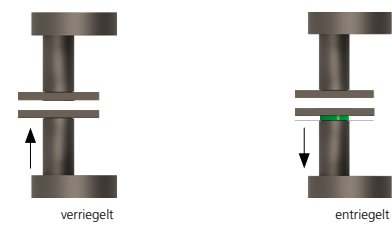

Techn. Zeichnung

Hidden hero für Innentüren

Hidden hero für WC- und Badtüren

Hidden hero für Wohnungseingangstüren mit PZ / RZ Rosette

Innentür DIN R  
Innentür DIN L  
WC DIN R  
WC DIN L  
WG PZ DIN R  
WG PZ DIN L  
WG RZ DIN R  
WG RZ DIN L

SMB-RTT16544-R  
SMB-RTT16544-L  
SMB-RTT16543-R  
SMB-RTT16543-L  
SMB-RTT16545-R  
SMB-RTT16545-L  
SMB-RTT1654854-R  
SMB-RTT1654854-L

## Technik:

<b>Material:</b>	Edelstahl 304 nach AISI-Norm
<b>Oberflächen:</b>	PVD Titan satin
<b>Türstärke:</b>	38 - 42 mm
<b>Vierkantmaß:</b>	8 mm Vierkantstift (8,5 mm Distanzhülse)
<b>Gebrauchskategorie:</b>	DIN EN 1906 Gebrauchskategorie 3 Klassifizierung: <b>3   7   -   0   0   3   0   B</b>