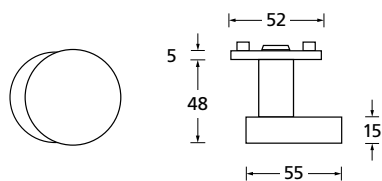

Techn. Zeichnung

Hidden hero für Innentüren

Hidden hero für WC- und Badtüren

Hidden hero für Wohnungseingangstüren mit PZ / RZ Rosette

Innentür DIN R  
Innentür DIN L  
WC DIN R  
WC DIN L  
WG PZ DIN R  
WG PZ DIN L  
WG RZ DIN R  
WG RZ DIN L

## Technik:

<b>Material:</b>	Edelstahl 304 nach AISI-Norm
<b>Oberflächen:</b>	PVD Titan satin
<b>Türstärke:</b>	38 - 42 mm
<b>Vierkantmaß:</b>	8 mm Vierkantstift (8,5 mm Distanzhülse)
<b>Gebrauchskategorie:</b>	DIN EN 1906 Gebrauchskategorie 3 Klassifizierung: <b>3   7   -   0   0   3   0   B</b>