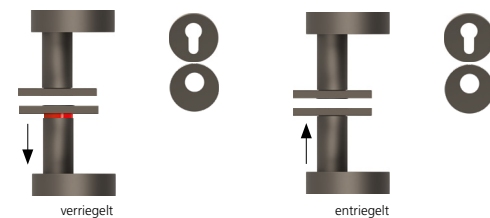

Techn. Zeichnung

Hidden hero für Innentüren

Hidden hero für WC- und Badtüren

Hidden hero für Wohnungseingangstüren mit PZ / RZ Rosette

Innentür DIN R  
Innentür DIN L  
WC DIN R  
WC DIN L  
WG PZ DIN R  
WG PZ DIN L  
WG RZ DIN R  
WG RZ DIN L

SMB-RTT16544-R  
SMB-RTT16544-L  
SMB-RTT16543-R  
SMB-RTT16543-L  
SMB-RTT16545-R  
SMB-RTT16545-L  
SMB-RTT1654854-R  
SMB-RTT1654854-L

## Technik:

<b>Material:</b>	Edelstahl 304 nach AISI-Norm
<b>Oberflächen:</b>	PVD Titan satin
<b>Türstärke:</b>	38 - 42 mm
<b>Vierkantmaß:</b>	8 mm Vierkantstift (8,5 mm Distanzhülse)
<b>Gebrauchskategorie:</b>	DIN EN 1906 Gebrauchskategorie 3 Klassifizierung: <b>3   7   -   0   0   3   0   B</b>