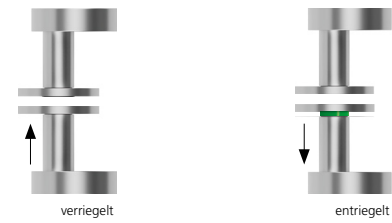

Techn. Zeichnung

Hidden hero für Innentüren

Hidden hero für WC- und Badtüren

Hidden hero für Wohnungseingangstüren mit PZ / RZ Rosette

Innentür DIN R
Innentür DIN L
WC DIN R
WC DIN L
WG PZ DIN R
WG PZ DIN L
WG RZ DIN R
WG RZ DIN L

SMB-QM16544-R
SMB-QM16544-L
SMB-QM16543-R
SMB-QM16543-L
SMB-QM165454-R
SMB-QM165454-L
SMB-QM1654854-R
SMB-QM1654854-L

Technik:

Material:	Edelstahl 304 nach AISI-Norm
Oberflächen:	Edelstahl matt
Türstärke:	38 - 42 mm
Vierkantmaß:	8 mm Vierkantstift (8,5 mm Distanzhülse)
Gebrauchskategorie:	DIN EN 1906 Gebrauchskategorie 3 Klassifizierung: 3 7 - 0 0 5 0 B