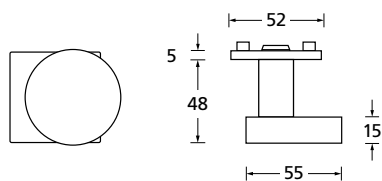

Techn. Zeichnung

Hidden hero für Innentüren

Hidden hero für WC- und Badtüren

Hidden hero für Wohnungseingangstüren mit PZ / RZ Rosette

Innentür DIN R
Innentür DIN L
WC DIN R
WC DIN L
WG PZ DIN R
WG PZ DIN L
WG RZ DIN R
WG RZ DIN L

SMB-QM16544-R
SMB-QM16544-L
SMB-QM16543-R
SMB-QM16543-L
SMB-QM165454-R
SMB-QM165454-L
SMB-QM1654854-R
SMB-QM1654854-L

Technik:

Material:	Edelstahl 304 nach AISI-Norm
Oberflächen:	Edelstahl matt
Türstärke:	38 - 42 mm
Vierkantmaß:	8 mm Vierkantstift (8,5 mm Distanzhülse)
Gebrauchskategorie:	DIN EN 1906 Gebrauchskategorie 3 Klassifizierung: 3 7 - 0 0 5 0 B