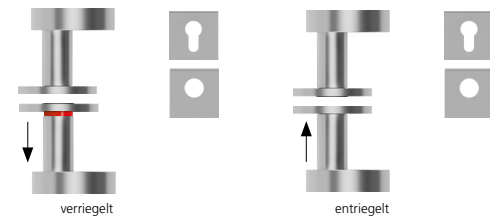

Techn. Zeichnung

Hidden hero für Innentüren

Hidden hero für WC- und Badtüren

Hidden hero für Wohnungseingangstüren mit PZ / RZ Rosette

Innentür DIN R
Innentür DIN L
WC DIN R
WC DIN L
WG PZ DIN R
WG PZ DIN L
WG RZ DIN R
WG RZ DIN L

SMB-QM16544-R
SMB-QM16544-L
SMB-QM16543-R
SMB-QM16543-L
SMB-QM165454-R
SMB-QM165454-L
SMB-QM1654854-R
SMB-QM1654854-L

Technik:

Material:	Edelstahl 304 nach AISI-Norm
Oberflächen:	Edelstahl matt
Türstärke:	38 - 42 mm
Vierkantmaß:	8 mm Vierkantstift (8,5 mm Distanzhülse)
Gebrauchskategorie:	DIN EN 1906 Gebrauchskategorie 3 Klassifizierung: 3 7 - 0 0 5 0 B