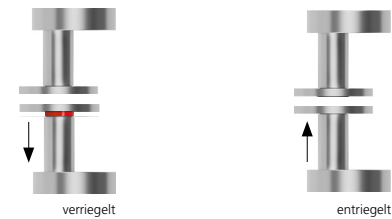

Techn. Zeichnung

Hidden hero für Innentüren

Hidden hero für WC- und Badtüren

Hidden hero für Wohnungseingangstüren mit PZ / RZ Rosette

Innentür DIN R
Innentür DIN L
WC DIN R
WC DIN L
WG PZ DIN R
WG PZ DIN L
WG RZ DIN R
WG RZ DIN L

SMB-QM16544-R
SMB-QM16544-L
SMB-QM16543-R
SMB-QM16543-L
SMB-QM165454-R
SMB-QM165454-L
SMB-QM1654854-R
SMB-QM1654854-L

Technik:

Material:	Edelstahl 304 nach AISI-Norm
Oberflächen:	Edelstahl matt
Türstärke:	38 - 42 mm
Vierkantmaß:	8 mm Vierkantstift (8,5 mm Distanzhülse)
Gebrauchskategorie:	DIN EN 1906 Gebrauchskategorie 3 Klassifizierung: 3 7 - 0 0 5 0 B