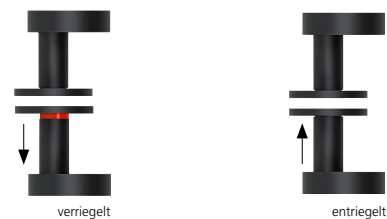

Techn. Zeichnung

Hidden hero für Innentüren

Hidden hero für WC- und Badtüren

Hidden hero für Wohnungseingangstüren mit PZ / RZ Rosette

Innentür DIN R
Innentür DIN L
WC DIN R
WC DIN L
WG PZ DIN R
WG PZ DIN L
WG RZ DIN R
WG RZ DIN L

SMB-QBS16544-R
SMB-QBS16544-L
SMB-QBS16543-R
SMB-QBS16543-L
SMB-QBS165454-R
SMB-QBS165454-L
SMB-QBS1654854-R
SMB-QBS1654854-L

Technik:

Material:	Edelstahl 304 nach AISI-Norm
Oberflächen:	Black satin
Türstärke:	38 - 42 mm
Vierkantmaß:	8 mm Vierkantstift (8,5 mm Distanzhülse)
Gebrauchskategorie:	DIN EN 1906 Gebrauchskategorie 3 Klassifizierung: 3 7 - 0 0 5 0 B