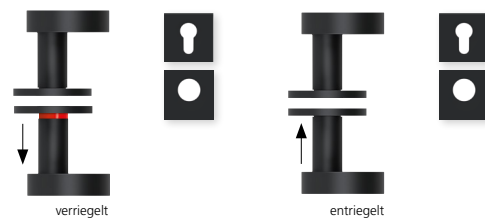

Techn. Zeichnung

Hidden hero für Innentüren

Hidden hero für WC- und Badtüren

Hidden hero für Wohnungseingangstüren mit PZ / RZ Rosette

Innentür DIN R
Innentür DIN L
WC DIN R
WC DIN L
WG PZ DIN R
WG PZ DIN L
WG RZ DIN R
WG RZ DIN L

SMB-QBS16544-R
SMB-QBS16544-L
SMB-QBS16543-R
SMB-QBS16543-L
SMB-QBS165454-R
SMB-QBS165454-L
SMB-QBS1654854-R
SMB-QBS1654854-L

Technik:

Material:	Edelstahl 304 nach AISI-Norm
Oberflächen:	Black satin
Türstärke:	38 - 42 mm
Vierkantmaß:	8 mm Vierkantstift (8,5 mm Distanzhülse)
Gebrauchskategorie:	DIN EN 1906 Gebrauchskategorie 3 Klassifizierung: 3 7 - 0 0 5 0 B