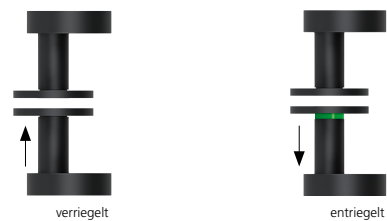

Techn. Zeichnung

Hidden hero für Innentüren

Hidden hero für WC- und Badtüren

Hidden hero für Wohnungseingangstüren mit PZ / RZ Rosette

Innentür DIN R
Innentür DIN L
WC DIN R
WC DIN L
WG PZ DIN R
WG PZ DIN L
WG RZ DIN R
WG RZ DIN L

SMB-QBS16544-R
SMB-QBS16544-L
SMB-QBS16543-R
SMB-QBS16543-L
SMB-QBS165454-R
SMB-QBS165454-L
SMB-QBS1654854-R
SMB-QBS1654854-L

Technik:

Material:	Edelstahl 304 nach AISI-Norm
Oberflächen:	Black satin
Türstärke:	38 - 42 mm
Vierkantmaß:	8 mm Vierkantstift (8,5 mm Distanzhülse)
Gebrauchskategorie:	DIN EN 1906 Gebrauchskategorie 3 Klassifizierung: 3 7 - 0 0 5 0 B