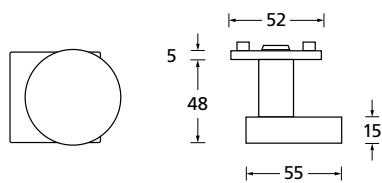

Techn. Zeichnung

Hidden hero für Innentüren

Hidden hero für WC- und Badtüren

Hidden hero für Wohnungseingangstüren mit PZ / RZ Rosette

Innentür DIN R
Innentür DIN L
WC DIN R
WC DIN L
WG PZ DIN R
WG PZ DIN L
WG RZ DIN R
WG RZ DIN L

SMB-QBS16544-R
SMB-QBS16544-L
SMB-QBS16543-R
SMB-QBS16543-L
SMB-QBS165454-R
SMB-QBS165454-L
SMB-QBS1654854-R
SMB-QBS1654854-L

Technik:

Material:	Edelstahl 304 nach AISI-Norm
Oberflächen:	Black satin
Türstärke:	38 - 42 mm
Vierkantmaß:	8 mm Vierkantstift (8,5 mm Distanzhülse)
Gebrauchskategorie:	DIN EN 1906 Gebrauchskategorie 3 Klassifizierung: 3 7 - 0 0 5 0 B