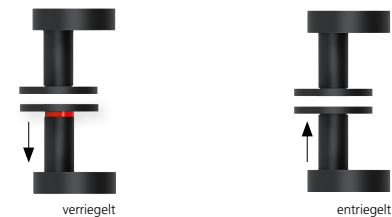

Techn. Zeichnung

Hidden hero für Innentüren

Hidden hero für WC- und Badtüren

Hidden hero für Wohnungseingangstüren mit PZ / RZ Rosette

Innentür DIN R
Innentür DIN L
WC DIN R
WC DIN L
WG PZ DIN R
WG PZ DIN L
WG RZ DIN R
WG RZ DIN L

SMB-RBS16544-R
SMB-RBS16544-L
SMB-RBS16543-R
SMB-RBS16543-L
SMB-RBS165454-R
SMB-RBS165454-L
SMB-RBS1654854-R
SMB-RBS1654854-L

Technik:

Material:	Edelstahl 304 nach AISI-Norm
Oberflächen:	Black satin
Türstärke:	38 - 42 mm
Vierkantmaß:	8 mm Vierkantstift (8,5 mm Distanzhülse)
Gebrauchskategorie:	DIN EN 1906 Gebrauchskategorie 3 Klassifizierung: 3 7 - 0 0 5 0 B