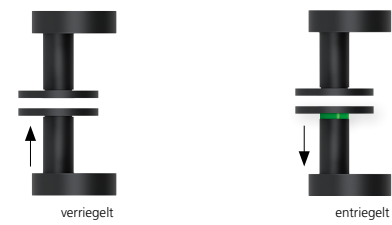

Techn. Zeichnung

Hidden hero für Innentüren

Hidden hero für WC- und Badtüren

Hidden hero für Wohnungseingangstüren mit PZ / RZ Rosette

Innentür DIN R
Innentür DIN L
WC DIN R
WC DIN L
WG PZ DIN R
WG PZ DIN L
WG RZ DIN R
WG RZ DIN L

SMB-RBS16544-R
SMB-RBS16544-L
SMB-RBS16543-R
SMB-RBS16543-L
SMB-RBS165454-R
SMB-RBS165454-L
SMB-RBS1654854-R
SMB-RBS1654854-L

Technik:

Material:	Edelstahl 304 nach AISI-Norm
Oberflächen:	Black satin
Türstärke:	38 - 42 mm
Vierkantmaß:	8 mm Vierkantstift (8,5 mm Distanzhülse)
Gebrauchskategorie:	DIN EN 1906 Gebrauchskategorie 3 Klassifizierung: 3 7 - 0 0 5 0 B