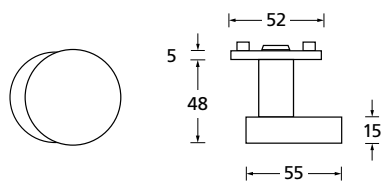

Techn. Zeichnung

Hidden hero für Innentüren

Hidden hero für WC- und Badtüren

Hidden hero für Wohnungseingangstüren mit PZ / RZ Rosette

Innentür DIN R
Innentür DIN L
WC DIN R
WC DIN L
WG PZ DIN R
WG PZ DIN L
WG RZ DIN R
WG RZ DIN L

SMB-RBS16544-R
SMB-RBS16544-L
SMB-RBS16543-R
SMB-RBS16543-L
SMB-RBS165454-R
SMB-RBS165454-L
SMB-RBS1654854-R
SMB-RBS1654854-L

Technik:

Material:	Edelstahl 304 nach AISI-Norm
Oberflächen:	Black satin
Türstärke:	38 - 42 mm
Vierkantmaß:	8 mm Vierkantstift (8,5 mm Distanzhülse)
Gebrauchskategorie:	DIN EN 1906 Gebrauchskategorie 3 Klassifizierung: 3 7 - 0 0 5 0 B