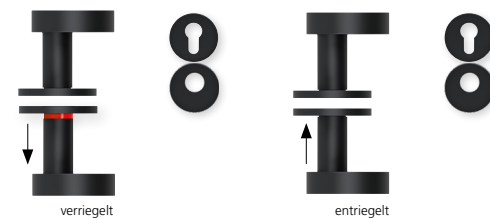

Techn. Zeichnung

Hidden hero für Innentüren

Hidden hero für WC- und Badtüren

Hidden hero für Wohnungseingangstüren mit PZ / RZ Rosette

Innentür DIN R
Innentür DIN L
WC DIN R
WC DIN L
WG PZ DIN R
WG PZ DIN L
WG RZ DIN R
WG RZ DIN L

SMB-RBS16544-R
SMB-RBS16544-L
SMB-RBS16543-R
SMB-RBS16543-L
SMB-RBS165454-R
SMB-RBS165454-L
SMB-RBS1654854-R
SMB-RBS1654854-L

Technik:

Material:	Edelstahl 304 nach AISI-Norm
Oberflächen:	Black satin
Türstärke:	38 - 42 mm
Vierkantmaß:	8 mm Vierkantstift (8,5 mm Distanzhülse)
Gebrauchskategorie:	DIN EN 1906 Gebrauchskategorie 3 Klassifizierung: 3 7 - 0 0 5 0 B