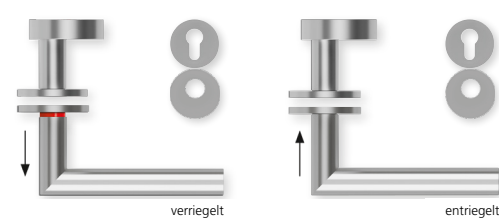

Techn. Zeichnung

Hidden hero für Innentüren

Hidden hero für WC- und Badtüren

Hidden hero für WC- und Badtüren mit Anzeige

Hidden hero für Wohnungseingangstüren mit PZ / RZ Rosette

Innentür DIN R
Innentür DIN L
WC DIN R
WC DIN L
WC mit Anzeige DIN R
WC mit Anzeige DIN L
WG PZ DIN R
WG PZ DIN L
WG RZ DIN R
WG RZ DIN L

SMB-RM11064-R
SMB-RM11064-L
SMB-RM11063-R
SMB-RM11063-L
SMB-RM11063OS-R
SMB-RM11063OS-L
SMB-RM110654-R
SMB-RM110654-L
SMB-RM1106854-R
SMB-RM1106854-L

Technik:

Material:	Edelstahl 304 nach AISI-Norm
Oberflächen:	Edelstahl matt
Türstärke:	38 - 42 mm
Vierkantmaß:	8 mm Vierkantstift (8,5 mm Distanzhülse)
Gebrauchskategorie:	DIN EN 1906 Gebrauchskategorie 3 Klassifizierung: 3 7 - 0 0 5 0 B