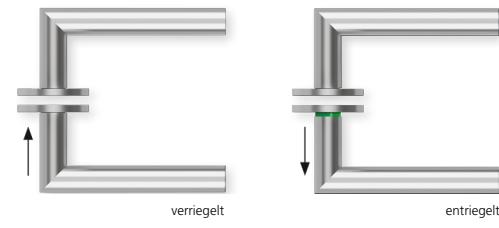

Techn. Zeichnung

Hidden hero für Innentüren

Hidden hero für WC- und Badtüren

Hidden hero für WC- und Badtüren mit Anzeige

Hidden hero für Wohnungseingangstüren mit PZ / RZ Rosette

Innentür DIN R
Innentür DIN L
WC DIN R
WC DIN L
WC mit Anzeige DIN R
WC mit Anzeige DIN L
WG PZ DIN R
WG PZ DIN L
WG RZ DIN R
WG RZ DIN L

SMB-RM11064-R
SMB-RM11064-L
SMB-RM11063-R
SMB-RM11063-L
SMB-RM11063OS-R
SMB-RM11063OS-L
SMB-RM110654-R
SMB-RM110654-L
SMB-RM1106854-R
SMB-RM1106854-L

Technik:

Material:	Edelstahl 304 nach AISI-Norm
Oberflächen:	Edelstahl matt
Türstärke:	38 - 42 mm
Vierkantmaß:	8 mm Vierkantstift (8,5 mm Distanzhülse)
Gebrauchskategorie:	DIN EN 1906 Gebrauchskategorie 3 Klassifizierung: 3 7 - 0 0 5 0 B