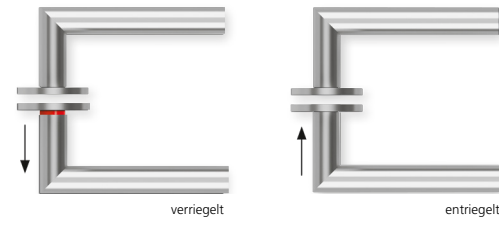

Techn. Zeichnung

Hidden hero für Innentüren

Hidden hero für WC- und Badtüren

Hidden hero für WC- und Badtüren mit Anzeige

Hidden hero für Wohnungseingangstüren mit PZ / RZ Rosette

Innentür DIN R
Innentür DIN L
WC DIN R
WC DIN L
WC mit Anzeige DIN R
WC mit Anzeige DIN L
WG PZ DIN R
WG PZ DIN L
WG RZ DIN R
WG RZ DIN L

SMB-RM11064-R
SMB-RM11064-L
SMB-RM11063-R
SMB-RM11063-L
SMB-RM11063OS-R
SMB-RM11063OS-L
SMB-RM110654-R
SMB-RM110654-L
SMB-RM1106854-R
SMB-RM1106854-L

Technik:

Material:	Edelstahl 304 nach AISI-Norm
Oberflächen:	Edelstahl matt
Türstärke:	38 - 42 mm
Vierkantmaß:	8 mm Vierkantstift (8,5 mm Distanzhülse)
Gebrauchskategorie:	DIN EN 1906 Gebrauchskategorie 3 Klassifizierung: 3 7 - 0 0 5 0 B