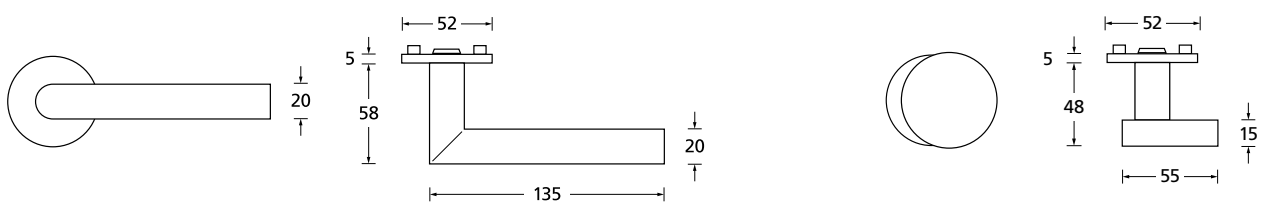

Techn. Zeichnung

Hidden hero für Innentüren

Hidden hero für WC- und Badtüren

Hidden hero für WC- und Badtüren mit Anzeige

Hidden hero für Wohnungseingangstüren mit PZ / RZ Rosette

Innentür DIN R
Innentür DIN L
WC DIN R
WC DIN L
WC mit Anzeige DIN R
WC mit Anzeige DIN L
WG PZ DIN R
WG PZ DIN L
WG RZ DIN R
WG RZ DIN L

SMB-RM11064-R
SMB-RM11064-L
SMB-RM11063-R
SMB-RM11063-L
SMB-RM11063OS-R
SMB-RM11063OS-L
SMB-RM110654-R
SMB-RM110654-L
SMB-RM1106854-R
SMB-RM1106854-L

Technik:

Material:	Edelstahl 304 nach AISI-Norm
Oberflächen:	Edelstahl matt
Türstärke:	38 - 42 mm
Vierkantmaß:	8 mm Vierkantstift (8,5 mm Distanzhülse)
Gebrauchskategorie:	DIN EN 1906 Gebrauchskategorie 3 Klassifizierung: 3 7 - 0 0 5 0 B