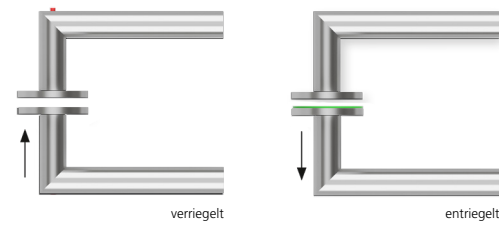

Techn. Zeichnung

Hidden hero für Innentüren

Hidden hero für WC- und Badtüren

Hidden hero für WC- und Badtüren mit Anzeige

Hidden hero für Wohnungseingangstüren mit PZ / RZ Rosette

Innentür DIN R
Innentür DIN L
WC DIN R
WC DIN L
WC mit Anzeige DIN R
WC mit Anzeige DIN L
WG PZ DIN R
WG PZ DIN L
WG RZ DIN R
WG RZ DIN L

SMB-RM11064-R
SMB-RM11064-L
SMB-RM11063-R
SMB-RM11063-L
SMB-RM11063OS-R
SMB-RM11063OS-L
SMB-RM110654-R
SMB-RM110654-L
SMB-RM1106854-R
SMB-RM1106854-L

Technik:

Material:	Edelstahl 304 nach AISI-Norm
Oberflächen:	Edelstahl matt
Türstärke:	38 - 42 mm
Vierkantmaß:	8 mm Vierkantstift (8,5 mm Distanzhülse)
Gebrauchskategorie:	DIN EN 1906 Gebrauchskategorie 3 Klassifizierung: 3 7 - 0 0 5 0 B