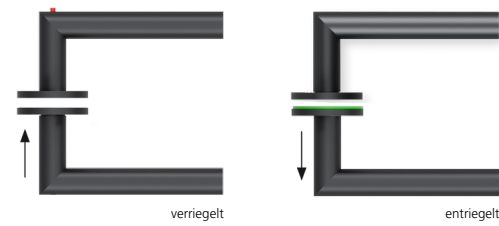

Techn. Zeichnung

Hidden hero für Innentüren

Hidden hero für WC- und Badtüren

Hidden hero für WC- und Badtüren mit Anzeige

Hidden hero für Wohnungseingangstüren mit PZ / RZ Rosette

Innentür DIN R
Innentür DIN L
WC DIN R
WC DIN L
WC mit Anzeige DIN R
WC mit Anzeige DIN L
WG PZ DIN R
WG PZ DIN L
WG RZ DIN R
WG RZ DIN L

SMB-RBS11064-R
SMB-RBS11064-L
SMB-RBS11063-R
SMB-RBS11063-L
SMB-RBS11063OS-R
SMB-RBS11063OS-L
SMB-RBS110654-R
SMB-RBS110654-L
SMB-RBS1106854-R
SMB-RBS1106854-L

Technik:

Material:	Edelstahl 304 nach AISI-Norm
Oberflächen:	Black satin
Türstärke:	38 - 42 mm
Vierkantmaß:	8 mm Vierkantstift (8,5 mm Distanzhülse)
Gebrauchskategorie:	DIN EN 1906 Gebrauchskategorie 3 Klassifizierung: 3 7 - 0 0 5 0 B