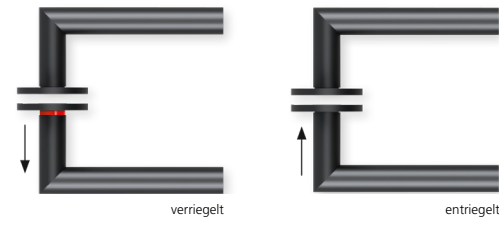

Techn. Zeichnung

Hidden hero für Innentüren

Hidden hero für WC- und Badtüren

Hidden hero für WC- und Badtüren mit Anzeige

Hidden hero für Wohnungseingangstüren mit PZ / RZ Rosette

Innentür DIN R
Innentür DIN L
WC DIN R
WC DIN L
WC mit Anzeige DIN R
WC mit Anzeige DIN L
WG PZ DIN R
WG PZ DIN L
WG RZ DIN R
WG RZ DIN L

SMB-RBS11064-R
SMB-RBS11064-L
SMB-RBS11063-R
SMB-RBS11063-L
SMB-RBS11063OS-R
SMB-RBS11063OS-L
SMB-RBS110654-R
SMB-RBS110654-L
SMB-RBS1106854-R
SMB-RBS1106854-L

Technik:

Material:	Edelstahl 304 nach AISI-Norm
Oberflächen:	Black satin
Türstärke:	38 - 42 mm
Vierkantmaß:	8 mm Vierkantstift (8,5 mm Distanzhülse)
Gebrauchskategorie:	DIN EN 1906 Gebrauchskategorie 3 Klassifizierung: 3 7 - 0 0 5 0 B