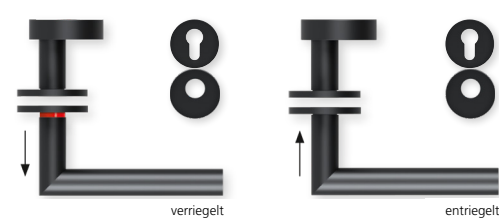

Techn. Zeichnung

Hidden hero für Innentüren

Hidden hero für WC- und Badtüren

Hidden hero für WC- und Badtüren mit Anzeige

Hidden hero für Wohnungseingangstüren mit PZ / RZ Rosette

Innentür DIN R
Innentür DIN L
WC DIN R
WC DIN L
WC mit Anzeige DIN R
WC mit Anzeige DIN L
WG PZ DIN R
WG PZ DIN L
WG RZ DIN R
WG RZ DIN L

SMB-RBS11064-R
SMB-RBS11064-L
SMB-RBS11063-R
SMB-RBS11063-L
SMB-RBS11063OS-R
SMB-RBS11063OS-L
SMB-RBS110654-R
SMB-RBS110654-L
SMB-RBS1106854-R
SMB-RBS1106854-L

Technik:

Material:	Edelstahl 304 nach AISI-Norm
Oberflächen:	Black satin
Türstärke:	38 - 42 mm
Vierkantmaß:	8 mm Vierkantstift (8,5 mm Distanzhülse)
Gebrauchskategorie:	DIN EN 1906 Gebrauchskategorie 3 Klassifizierung: 3 7 - 0 0 5 0 B