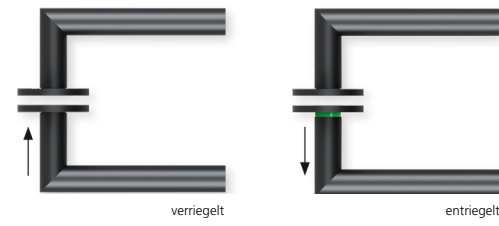

Techn. Zeichnung

Hidden hero für Innentüren

Hidden hero für WC- und Badtüren

Hidden hero für WC- und Badtüren mit Anzeige

Hidden hero für Wohnungseingangstüren mit PZ / RZ Rosette

Innentür DIN R
Innentür DIN L
WC DIN R
WC DIN L
WC mit Anzeige DIN R
WC mit Anzeige DIN L
WG PZ DIN R
WG PZ DIN L
WG RZ DIN R
WG RZ DIN L

SMB-RBS11064-R
SMB-RBS11064-L
SMB-RBS11063-R
SMB-RBS11063-L
SMB-RBS11063OS-R
SMB-RBS11063OS-L
SMB-RBS110654-R
SMB-RBS110654-L
SMB-RBS1106854-R
SMB-RBS1106854-L

Technik:

Material:	Edelstahl 304 nach AISI-Norm
Oberflächen:	Black satin
Türstärke:	38 - 42 mm
Vierkantmaß:	8 mm Vierkantstift (8,5 mm Distanzhülse)
Gebrauchskategorie:	DIN EN 1906 Gebrauchskategorie 3 Klassifizierung: 3 7 - 0 0 5 0 B