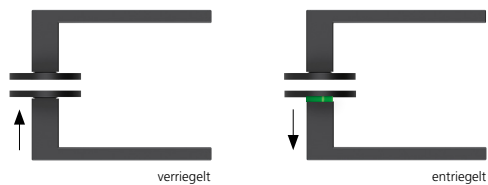

### Techn. Zeichnung

Hidden hero für Innentüren

Hidden hero für WC- und Badtüren

Hidden hero für Wohnungseingangstüren mit PZ / RZ Rosette

Innentür DIN R  
Innentür DIN L  
WC DIN R  
WC DIN L  
WG PZ DIN R  
WG PZ DIN L  
WG RZ DIN R  
WG RZ DIN L

SMB-QBS10404-R  
SMB-QBS10404-L  
SMB-QBS10403-R  
SMB-QBS10403-L  
SMB-QBS104054-R  
SMB-QBS104054-L  
SMB-QBS1040854-R  
SMB-QBS1040854-L

## Technik:

**Material:** Edelstahl 304 nach AISI-Norm  
**Oberflächen:** Black satin  
**Türstärke:** 38 - 42 mm  
**Vierkantmaß:** 8 mm Vierkantstift (8,5 mm Distanzhülse)  
**Gebrauchskategorie:** DIN EN 1906 Gebrauchskategorie 3  
Klassifizierung: **3 | 7 | - | 0 | 0 | 5 | 0 | B**