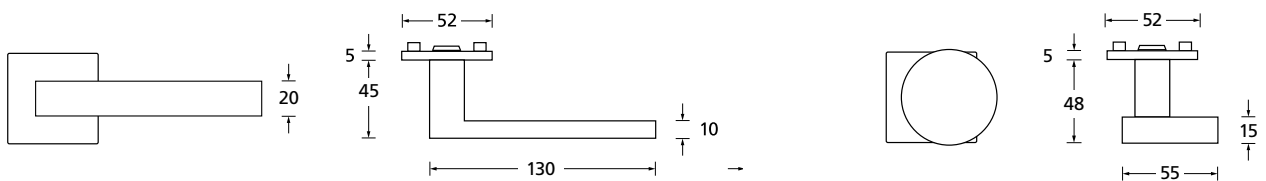

### Techn. Zeichnung

Hidden hero für Innentüren

Hidden hero für WC- und Badtüren

Hidden hero für Wohnungseingangstüren mit PZ / RZ Rosette

Innentür DIN R  
Innentür DIN L  
WC DIN R  
WC DIN L  
WG PZ DIN R  
WG PZ DIN L  
WG RZ DIN R  
WG RZ DIN L

SMB-QBS10404-R  
SMB-QBS10404-L  
SMB-QBS10403-R  
SMB-QBS10403-L  
SMB-QBS104054-R  
SMB-QBS104054-L  
SMB-QBS1040854-R  
SMB-QBS1040854-L

## Technik:

**Material:** Edelstahl 304 nach AISI-Norm  
**Oberflächen:** Black satin  
**Türstärke:** 38 - 42 mm  
**Vierkantmaß:** 8 mm Vierkantstift (8,5 mm Distanzhülse)  
**Gebrauchskategorie:** DIN EN 1906 Gebrauchskategorie 3  
Klassifizierung: **3 | 7 | - | 0 | 0 | 5 | 0 | B**