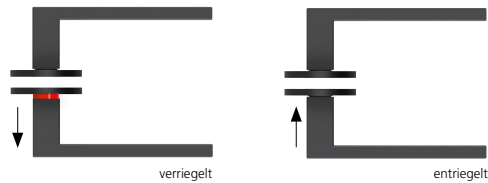

### Techn. Zeichnung

Hidden hero für Innentüren

Hidden hero für WC- und Badtüren

Hidden hero für Wohnungseingangstüren mit PZ / RZ Rosette

Innentür DIN R  
Innentür DIN L  
WC DIN R  
WC DIN L  
WG PZ DIN R  
WG PZ DIN L  
WG RZ DIN R  
WG RZ DIN L

## Technik:

**Material:** Edelstahl 304 nach AISI-Norm  
**Oberflächen:** Black satin  
**Türstärke:** 38 - 42 mm  
**Vierkantmaß:** 8 mm Vierkantstift (8,5 mm Distanzhülse)  
**Gebrauchskategorie:** DIN EN 1906 Gebrauchskategorie 3  
Klassifizierung: **3 | 7 | - | 0 | 0 | 5 | 0 | B**