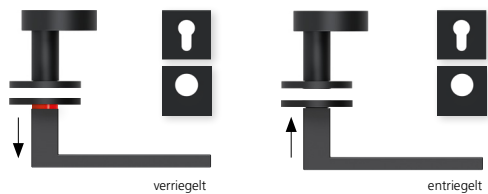

### Techn. Zeichnung

Hidden hero für Innentüren

Hidden hero für WC- und Badtüren

Hidden hero für Wohnungseingangstüren mit PZ / RZ Rosette

Innentür DIN R  
Innentür DIN L  
WC DIN R  
WC DIN L  
WG PZ DIN R  
WG PZ DIN L  
WG RZ DIN R  
WG RZ DIN L

## Technik:

**Material:** Edelstahl 304 nach AISI-Norm  
**Oberflächen:** Black satin  
**Türstärke:** 38 - 42 mm  
**Vierkantmaß:** 8 mm Vierkantstift (8,5 mm Distanzhülse)  
**Gebrauchskategorie:** DIN EN 1906 Gebrauchskategorie 3  
Klassifizierung: **3 | 7 | - | 0 | 0 | 5 | 0 | B**