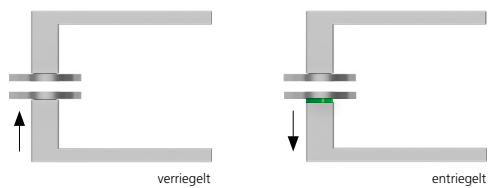

### Techn. Zeichnung

Hidden hero für Innentüren

Hidden hero für WC- und Badtüren

Hidden hero für WC- und Badtüren mit Anzeige

Hidden hero für Wohnungseingangstüren mit PZ / RZ Rosette

Innentür DIN R  
Innentür DIN L  
WC DIN R  
WC DIN L  
WC mit Anzeige DIN R  
WC mit Anzeige DIN L  
WG PZ DIN R  
WG PZ DIN L  
WG RZ DIN R  
WG RZ DIN L

SMB-RM10404-R  
SMB-RM10404-L  
SMB-RM10403-R  
SMB-RM10403-L  
SMB-RM10403OS-R  
SMB-RM10403OS-L  
SMB-RM104054-R  
SMB-RM104054-L  
SMB-RM1040854-R  
SMB-RM1040854-L

## Technik:

<b>Material:</b>	Edelstahl 304 nach AISI-Norm
<b>Oberflächen:</b>	Edelstahl matt
<b>Türstärke:</b>	38 - 42 mm
<b>Vierkantmaß:</b>	8 mm Vierkantstift (8,5 mm Distanzhülse)
<b>Gebrauchskategorie:</b>	DIN EN 1906 Gebrauchskategorie 3 Klassifizierung: <b>3   7   -   0   0   5   0   B</b>