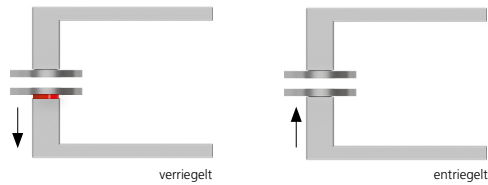

### Techn. Zeichnung

Hidden hero für Innentüren

Hidden hero für WC- und Badtüren

Hidden hero für WC- und Badtüren mit Anzeige

Hidden hero für Wohnungseingangstüren mit PZ / RZ Rosette

Innentür DIN R  
Innentür DIN L  
WC DIN R  
WC DIN L  
WC mit Anzeige DIN R  
WC mit Anzeige DIN L  
WG PZ DIN R  
WG PZ DIN L  
WG RZ DIN R  
WG RZ DIN L

SMB-RM10404-R  
SMB-RM10404-L  
SMB-RM10403-R  
SMB-RM10403-L  
SMB-RM10403OS-R  
SMB-RM10403OS-L  
SMB-RM104054-R  
SMB-RM104054-L  
SMB-RM1040854-R  
SMB-RM1040854-L

## Technik:

<b>Material:</b>	Edelstahl 304 nach AISI-Norm
<b>Oberflächen:</b>	Edelstahl matt
<b>Türstärke:</b>	38 - 42 mm
<b>Vierkantmaß:</b>	8 mm Vierkantstift (8,5 mm Distanzhülse)
<b>Gebrauchskategorie:</b>	DIN EN 1906 Gebrauchskategorie 3 Klassifizierung: <b>3   7   -   0   0   5   0   B</b>