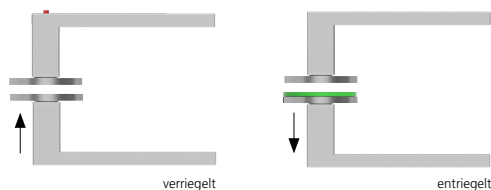

### Techn. Zeichnung

Hidden hero für Innentüren

Hidden hero für WC- und Badtüren

Hidden hero für WC- und Badtüren mit Anzeige

Hidden hero für Wohnungseingangstüren mit PZ / RZ Rosette

Innentür DIN R  
Innentür DIN L  
WC DIN R  
WC DIN L  
WC mit Anzeige DIN R  
WC mit Anzeige DIN L  
WG PZ DIN R  
WG PZ DIN L  
WG RZ DIN R  
WG RZ DIN L

SMB-RM10404-R  
SMB-RM10404-L  
SMB-RM10403-R  
SMB-RM10403-L  
SMB-RM10403OS-R  
SMB-RM10403OS-L  
SMB-RM104054-R  
SMB-RM104054-L  
SMB-RM1040854-R  
SMB-RM1040854-L

## Technik:

<b>Material:</b>	Edelstahl 304 nach AISI-Norm
<b>Oberflächen:</b>	Edelstahl matt
<b>Türstärke:</b>	38 - 42 mm
<b>Vierkantmaß:</b>	8 mm Vierkantstift (8,5 mm Distanzhülse)
<b>Gebrauchskategorie:</b>	DIN EN 1906 Gebrauchskategorie 3 Klassifizierung: <b>3   7   -   0   0   5   0   B</b>