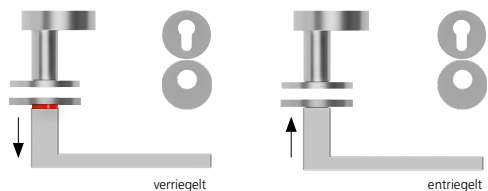

### Techn. Zeichnung

Hidden hero für Innentüren

Hidden hero für WC- und Badtüren

Hidden hero für WC- und Badtüren mit Anzeige

Hidden hero für Wohnungseingangstüren mit PZ / RZ Rosette

Innentür DIN R  
Innentür DIN L  
WC DIN R  
WC DIN L  
WC mit Anzeige DIN R  
WC mit Anzeige DIN L  
WG PZ DIN R  
WG PZ DIN L  
WG RZ DIN R  
WG RZ DIN L

SMB-RM10404-R  
SMB-RM10404-L  
SMB-RM10403-R  
SMB-RM10403-L  
SMB-RM10403OS-R  
SMB-RM10403OS-L  
SMB-RM104054-R  
SMB-RM104054-L  
SMB-RM1040854-R  
SMB-RM1040854-L

## Technik:

<b>Material:</b>	Edelstahl 304 nach AISI-Norm
<b>Oberflächen:</b>	Edelstahl matt
<b>Türstärke:</b>	38 - 42 mm
<b>Vierkantmaß:</b>	8 mm Vierkantstift (8,5 mm Distanzhülse)
<b>Gebrauchskategorie:</b>	DIN EN 1906 Gebrauchskategorie 3 Klassifizierung: <b>3   7   -   0   0   5   0   B</b>