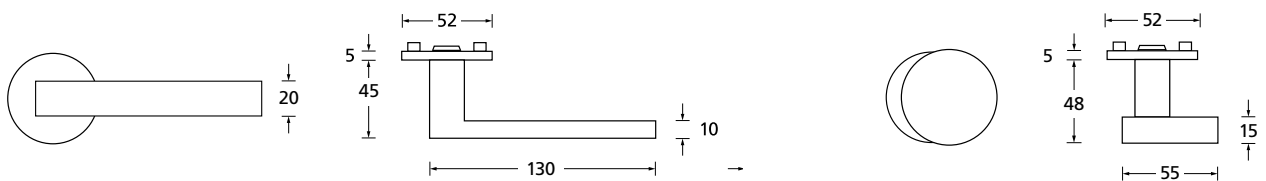

### Techn. Zeichnung

Hidden hero für Innentüren

Hidden hero für WC- und Badtüren

Hidden hero für WC- und Badtüren mit Anzeige

Hidden hero für Wohnungseingangstüren mit PZ / RZ Rosette

Innentür DIN R  
Innentür DIN L  
WC DIN R  
WC DIN L  
WC mit Anzeige DIN R  
WC mit Anzeige DIN L  
WG PZ DIN R  
WG PZ DIN L  
WG RZ DIN R  
WG RZ DIN L

## Technik:

<b>Material:</b>	Edelstahl 304 nach AISI-Norm
<b>Oberflächen:</b>	Edelstahl matt
<b>Türstärke:</b>	38 - 42 mm
<b>Vierkantmaß:</b>	8 mm Vierkantstift (8,5 mm Distanzhülse)
<b>Gebrauchskategorie:</b>	DIN EN 1906 Gebrauchskategorie 3 Klassifizierung: <b>3   7   -   0   0   5   0   B</b>