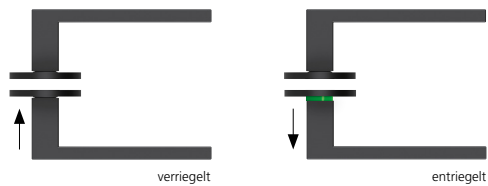

Techn. Zeichnung

Hidden hero für Innentüren

Hidden hero für WC- und Badtüren

Hidden hero für WC- und Badtüren mit Anzeige

Hidden hero für Wohnungseingangstüren mit PZ / RZ Rosette

Innentür DIN R  
Innentür DIN L  
WC DIN R  
WC DIN L  
WC mit Anzeige DIN R  
WC mit Anzeige DIN L  
WG PZ DIN R  
WG PZ DIN L  
WG RZ DIN R  
WG RZ DIN L

SMB-RBS10404-R  
SMB-RBS10404-L  
SMB-RBS10403-R  
SMB-RBS10403-L  
SMB-RBS10403OS-R  
SMB-RBS10403OS-L  
SMB-RBS104054-R  
SMB-RBS104054-L  
SMB-RBS1040854-R  
SMB-RBS1040854-L

## Technik:

<b>Material:</b>	Edelstahl 304 nach AISI-Norm
<b>Oberflächen:</b>	Black satin
<b>Türstärke:</b>	38 - 42 mm
<b>Vierkantmaß:</b>	8 mm Vierkantstift (8,5 mm Distanzhülse)
<b>Gebrauchskategorie:</b>	DIN EN 1906 Gebrauchskategorie 3 Klassifizierung: <b>3   7   -   0   0   5   0   B</b>