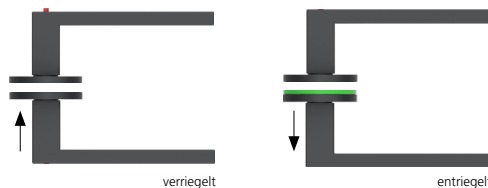

Techn. Zeichnung

Hidden hero für Innentüren

Hidden hero für WC- und Badtüren

Hidden hero für WC- und Badtüren mit Anzeige

Hidden hero für Wohnungseingangstüren mit PZ / RZ Rosette

Innentür DIN R  
Innentür DIN L  
WC DIN R  
WC DIN L  
WC mit Anzeige DIN R  
WC mit Anzeige DIN L  
WG PZ DIN R  
WG PZ DIN L  
WG RZ DIN R  
WG RZ DIN L

SMB-RBS10404-R  
SMB-RBS10404-L  
SMB-RBS10403-R  
SMB-RBS10403-L  
SMB-RBS10403OS-R  
SMB-RBS10403OS-L  
SMB-RBS104054-R  
SMB-RBS104054-L  
SMB-RBS1040854-R  
SMB-RBS1040854-L

## Technik:

<b>Material:</b>	Edelstahl 304 nach AISI-Norm
<b>Oberflächen:</b>	Black satin
<b>Türstärke:</b>	38 - 42 mm
<b>Vierkantmaß:</b>	8 mm Vierkantstift (8,5 mm Distanzhülse)
<b>Gebrauchskategorie:</b>	DIN EN 1906 Gebrauchskategorie 3 Klassifizierung: <b>3   7   -   0   0   5   0   B</b>