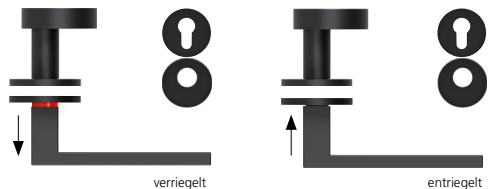

Techn. Zeichnung

Hidden hero für Innentüren

Hidden hero für WC- und Badtüren

Hidden hero für WC- und Badtüren mit Anzeige

Hidden hero für Wohnungseingangstüren mit PZ / RZ Rosette

Innentür DIN R  
Innentür DIN L  
WC DIN R  
WC DIN L  
WC mit Anzeige DIN R  
WC mit Anzeige DIN L  
WG PZ DIN R  
WG PZ DIN L  
WG RZ DIN R  
WG RZ DIN L

SMB-RBS10404-R  
SMB-RBS10404-L  
SMB-RBS10403-R  
SMB-RBS10403-L  
SMB-RBS10403OS-R  
SMB-RBS10403OS-L  
SMB-RBS104054-R  
SMB-RBS104054-L  
SMB-RBS1040854-R  
SMB-RBS1040854-L

## Technik:

<b>Material:</b>	Edelstahl 304 nach AISI-Norm
<b>Oberflächen:</b>	Black satin
<b>Türstärke:</b>	38 - 42 mm
<b>Vierkantmaß:</b>	8 mm Vierkantstift (8,5 mm Distanzhülse)
<b>Gebrauchskategorie:</b>	DIN EN 1906 Gebrauchskategorie 3 Klassifizierung: <b>3   7   -   0   0   5   0   B</b>