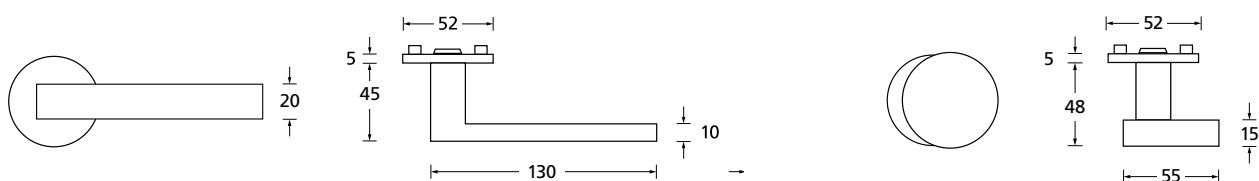

Techn. Zeichnung

Hidden hero für Innentüren

Hidden hero für WC- und Badtüren

Hidden hero für WC- und Badtüren mit Anzeige

Hidden hero für Wohnungseingangstüren mit PZ / RZ Rosette

Innentür DIN R  
Innentür DIN L  
WC DIN R  
WC DIN L  
WC mit Anzeige DIN R  
WC mit Anzeige DIN L  
WG PZ DIN R  
WG PZ DIN L  
WG RZ DIN R  
WG RZ DIN L

SMB-RBS10404-R  
SMB-RBS10404-L  
SMB-RBS10403-R  
SMB-RBS10403-L  
SMB-RBS10403OS-R  
SMB-RBS10403OS-L  
SMB-RBS104054-R  
SMB-RBS104054-L  
SMB-RBS1040854-R  
SMB-RBS1040854-L

## Technik:

<b>Material:</b>	Edelstahl 304 nach AISI-Norm
<b>Oberflächen:</b>	Black satin
<b>Türstärke:</b>	38 - 42 mm
<b>Vierkantmaß:</b>	8 mm Vierkantstift (8,5 mm Distanzhülse)
<b>Gebrauchskategorie:</b>	DIN EN 1906 Gebrauchskategorie 3 Klassifizierung: <b>3   7   -   0   0   5   0   B</b>