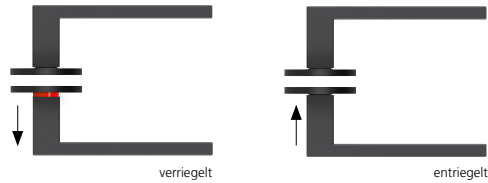

Techn. Zeichnung

Hidden hero für Innentüren

Hidden hero für WC- und Badtüren

Hidden hero für WC- und Badtüren mit Anzeige

Hidden hero für Wohnungseingangstüren mit PZ / RZ Rosette

Innentür DIN R  
Innentür DIN L  
WC DIN R  
WC DIN L  
WC mit Anzeige DIN R  
WC mit Anzeige DIN L  
WG PZ DIN R  
WG PZ DIN L  
WG RZ DIN R  
WG RZ DIN L

## Technik:

<b>Material:</b>	Edelstahl 304 nach AISI-Norm
<b>Oberflächen:</b>	Black satin
<b>Türstärke:</b>	38 - 42 mm
<b>Vierkantmaß:</b>	8 mm Vierkantstift (8,5 mm Distanzhülse)
<b>Gebrauchskategorie:</b>	DIN EN 1906 Gebrauchskategorie 3 Klassifizierung: <b>3   7   -   0   0   5   0   B</b>