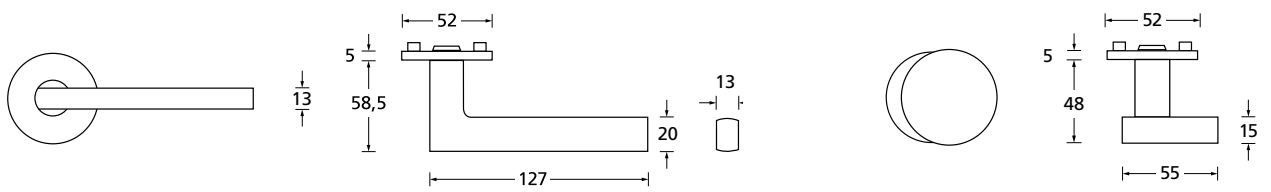

Techn. Zeichnung

Alle oben genannten Maße verstehen sich mit den handelsüblichen Toleranzen.
Technische und konstruktive Änderungen der oben angegebenen Produkte behalten wir uns vor.

- | | |
|---------------------------------|--------------------|
| OS - Grt. | PBU-RTT10250S |
| BB - Grt. | PBU-RTT10250 |
| Blind - Grt. | PBU-RTT10251 |
| PZ - Grt. | PBU-RTT10252 |
| RZ - Grt. | PBU-RTT10258 |
| WC - Grt. | PBU-RTT10253 |
| WC rot/weiß - Grt. | PBU-RTT102531 |
| WC rot/grün - Grt. | PBU-RTT102532 |
| Wechselgarnitur PZ rechts/links | PBU-RTT102553/63 |
| Wechselgarnitur RZ rechts/links | PBU-RTT1025853/863 |

Technik:

- Material:** Edelstahl 304 nach AISI-Norm
- Oberfläche:** PVD Titan satin
- Türstärke:** 38 - 42 mm
- Vierkantmaß:** 8 mm Vierkantstift (8,5 mm Distanzhülse)
- Technik:** Kugellagertechnik, wartungsfreies Kugellager aus gehärtetem Chrom Stahl, beidseitig 2 Federstahl-Druckfedern, 30 Jahre Funktionsgarantie
- Gebrauchskategorie:** DIN EN 1906 Gebrauchskategorie 4
Klassifizierung: **4 | 7 | - | 0 | 0 | 3 | 0 | B**