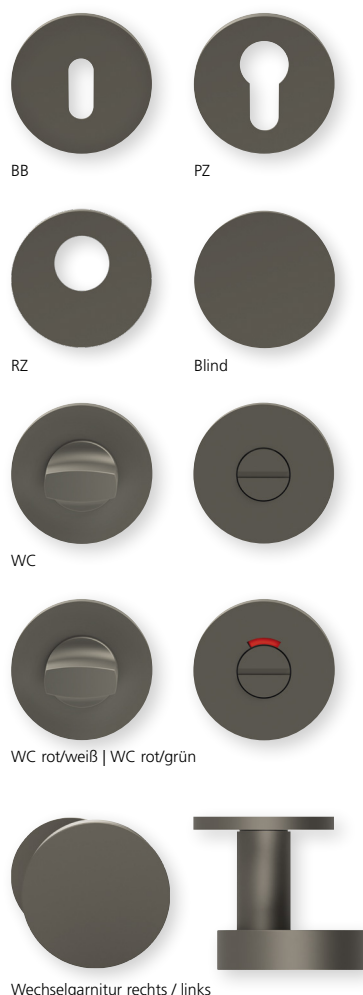

Techn. Zeichnung

Alle oben genannten Maße verstehen sich mit den handelsüblichen Toleranzen.
Technische und konstruktive Änderungen der oben angegebenen Produkte behalten wir uns vor.

- | | |
|---------------------------------|--------------------|
| OS - Grt. | PBU-RTT10250S |
| BB - Grt. | PBU-RTT10250 |
| Blind - Grt. | PBU-RTT10251 |
| PZ - Grt. | PBU-RTT10252 |
| RZ - Grt. | PBU-RTT10258 |
| WC - Grt. | PBU-RTT10253 |
| WC rot/weiß - Grt. | PBU-RTT102531 |
| WC rot/grün - Grt. | PBU-RTT102532 |
| Wechselgarnitur PZ rechts/links | PBU-RTT102553/63 |
| Wechselgarnitur RZ rechts/links | PBU-RTT1025853/863 |

Technik:

- Material:** Edelstahl 304 nach AISI-Norm
- Oberfläche:** PVD Titan satin
- Türstärke:** 38 - 42 mm
- Vierkantmaß:** 8 mm Vierkantstift (8,5 mm Distanzhülse)
- Technik:** Kugellagertechnik, wartungsfreies Kugellager aus gehärtetem Chrom Stahl, beidseitig 2 Federstahl-Druckfedern, 30 Jahre Funktionsgarantie
- Gebrauchskategorie:** DIN EN 1906 Gebrauchskategorie 4
Klassifizierung: **4 | 7 | - | 0 | 0 | 3 | 0 | B**