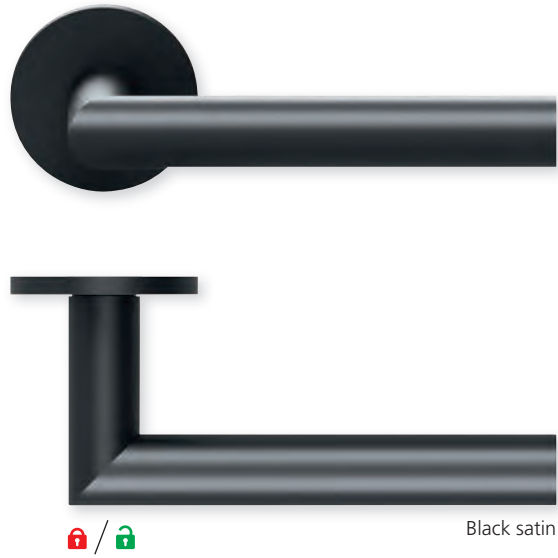

## Übersicht Knöpfe

Knopf/Knopf Black satin  
Seite 36/37

Knopf/Knopf PVD Titan satin  
Seite 40/41

Knopf/Knopf Edelstahl matt  
Seite 44/45

Knopf/Knopf Black satin  
Seite 38/39

Knopf/Knopf PVD Titan satin  
Seite 42/43

Knopf/Knopf Edelstahl matt  
Seite 46/47

Black satin

Form 1106 auf Rundrosette

	smartbloc <sup>®</sup> <i>hidden</i> <b>Hero</b>	smartbloc <sup>®</sup> <b>WC</b>	smartbloc <sup>®</sup> <b>entry</b>	€	VE
DIN R	SMB-RBS11064-R	SMB-RBS11063-R	SMB-RBS110654-R	<b>PZ</b>	99,90 20
DIN L	SMB-RBS11064-L	SMB-RBS11063-L	SMB-RBS110654-L	<b>PZ</b>	99,90 20
			inkl. Profilzylinder Rosette		

Form 1106 auf Quadratrossette

entriegelt

verriegelt

	<b>smartbloc<sup>®</sup> <i>hidden</i> Hero</b>	<b>smartbloc<sup>®</sup> WC</b>	<b>smartbloc<sup>®</sup> entry</b>	<b>€</b>	<b>VE</b>
DIN R	SMB-QBS11064-R	SMB-QBS11063-R	SMB-QBS110654-R <b>PZ</b>	99,90	20
DIN L	SMB-QBS11064-L	SMB-QBS11063-L	SMB-QBS110654-L <b>PZ</b>	99,90	20
			inkl. Profilzylinder Rosette		