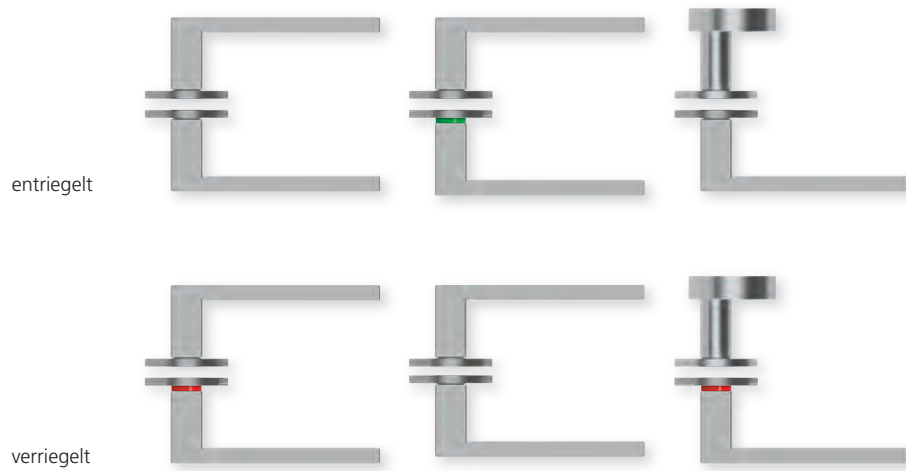

smartbloc<sup>®</sup> **entry**  
SMB-RTT104054-R **PZ**  
SMB-RTT104054-L **PZ**  
inkl. Profilzylinder Rosette

€ VE  
99,90 20  
99,90 20

Form 1040 auf Quadratrossette

	smartbloc <sup>®</sup> <i>hidden</i> <b>Hero</b>	smartbloc <sup>®</sup> <b>wc</b>	smartbloc <sup>®</sup> <b>entry</b>	€	VE
DIN R	SMB-QTT10404-R	SMB-QTT10403-R	SMB-QTT104054-R <b>PZ</b>	99,90	20
DIN L	SMB-QTT10404-L	SMB-QTT10403-L	SMB-QTT104054-L <b>PZ</b>	99,90	20
			inkl. Profilzylinder Rosette		

Edelstahl matt

Form 1040 auf Rundrosette

	<b>smartbloc<sup>®</sup> <i>hidden</i> Hero</b>	<b>smartbloc<sup>®</sup> WC</b>	<b>smartbloc<sup>®</sup> entry</b>	<b>€</b>	<b>VE</b>
DIN R	SMB-RM10404-R	SMB-RM10403-R	SMB-RM104054-R <b>PZ</b>	89,90	20
DIN L	SMB-RM10404-L	SMB-RM10403-L	SMB-RM104054-L <b>PZ</b>	89,90	20
			inkl. Profilzylinder Rosette		