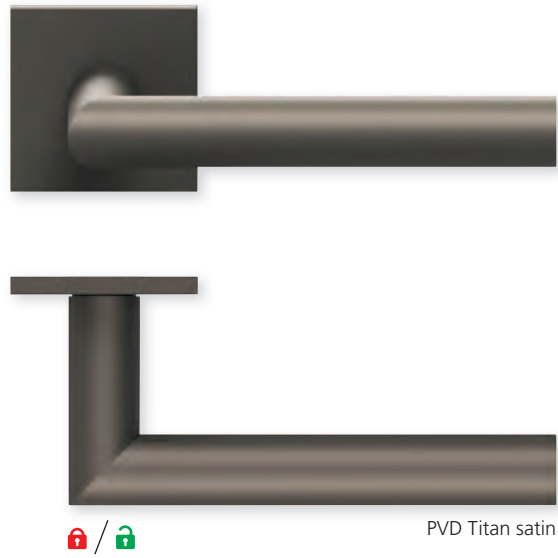

Form 1106 auf Quadratrossette

entriegelt

verriegelt

	<b>smartbloc<sup>®</sup> <i>hidden</i> Hero</b>	<b>smartbloc<sup>®</sup> WC</b>	<b>smartbloc<sup>®</sup> entry</b>	<b>€</b>	<b>VE</b>
DIN R	SMB-QBS11064-R	SMB-QBS11063-R	SMB-QBS110654-R <b>PZ</b>	99,90	20
DIN L	SMB-QBS11064-L	SMB-QBS11063-L	SMB-QBS110654-L <b>PZ</b>	99,90	20
			inkl. Profilzylinder Rosette		

Form 1106 auf Rundrosette

	<b>smartbloc<sup>®</sup> <i>hidden</i> Hero</b>	<b>smartbloc<sup>®</sup> WC</b>	<b>smartbloc<sup>®</sup> entry</b>	<b>€</b>	<b>VE</b>
DIN R	SMB-RTT11064-R	SMB-RTT11063-R	SMB-RTT110654-R	<b>PZ</b>	<b>99,90 20</b>
DIN L	SMB-RTT11064-L	SMB-RTT11063-L	SMB-RTT110654-L	<b>PZ</b>	<b>99,90 20</b>
			inkl. Profilzylinder Rosette		