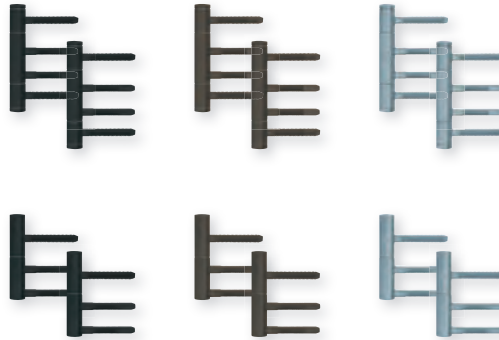

Türbänder mit passenden Oberflächen

	Black satin	€	Titan satin	€	Edelstahl matt	€	VE
2-teilig	HTB-BS2000	29,90	HTB-TT2000	29,90	HTB-M2000	24,90	14
3-teilig	HTB-BS3000	39,90	HTB-TT3000	39,90	HTB-M3000	34,90	14