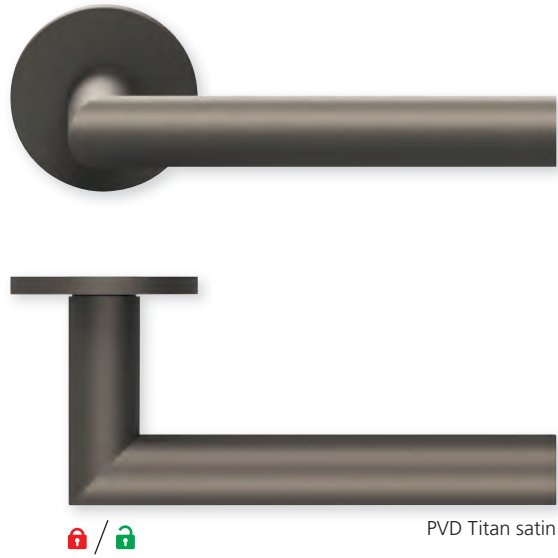

Form 1106 auf Quadratrossette

entriegelt

verriegelt

	<b>smartbloc<sup>®</sup> <i>hidden</i> Hero</b>	<b>smartbloc<sup>®</sup> WC</b>	<b>smartbloc<sup>®</sup> entry</b>	<b>€</b>	<b>VE</b>
DIN R	SMB-QBS11064-R	SMB-QBS11063-R	SMB-QBS110654-R <b>PZ</b>	99,90	20
DIN L	SMB-QBS11064-L	SMB-QBS11063-L	SMB-QBS110654-L <b>PZ</b>	99,90	20
			inkl. Profilzylinder Rosette		

Form 1106 auf Rundrosette

	<b>smartbloc<sup>®</sup> <i>hidden</i> Hero</b>	<b>smartbloc<sup>®</sup> WC</b>	<b>smartbloc<sup>®</sup> entry</b>	<b>€</b>	<b>VE</b>
DIN R	SMB-RTT11064-R	SMB-RTT11063-R	SMB-RTT110654-R	<b>PZ</b>	<b>99,90 20</b>
DIN L	SMB-RTT11064-L	SMB-RTT11063-L	SMB-RTT110654-L	<b>PZ</b>	<b>99,90 20</b>
			inkl. Profilzylinder Rosette		