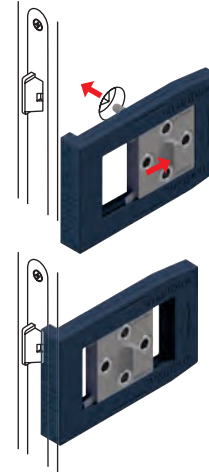

## Sticker Anwenderhinweis für Hotels und öffentliche Gebäude

3D Sticker „push“  
ø 15 mm

3D Sticker „pull“  
ø 15 mm

2 Stück      **„pull“**  
SMB-PULL001

**„push“**      €  
SMB-PUSH001      2,90

## Selbstausrichtende Bohrlehre

**Die Montage von smartbloc® Produkten ist sehr einfach und erfolgt in kürzester Zeit ...**