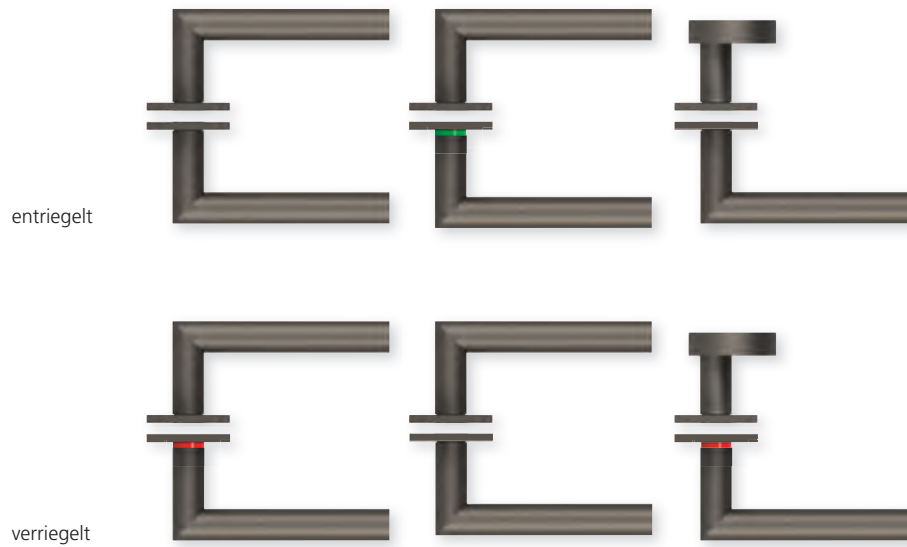

smartbloc® <i>hidden</i> Hero	smartbloc® wc	smartbloc® entry	€	VE
DIN R	SMB-QTT11064-R	SMB-QTT11063-R	SMB-QTT110654-R	PZ	99,90 20
DIN L	SMB-QTT11064-L	SMB-QTT11063-L	SMB-QTT110654-L	PZ	99,90 20
			inkl. Profilzylinder Rosette