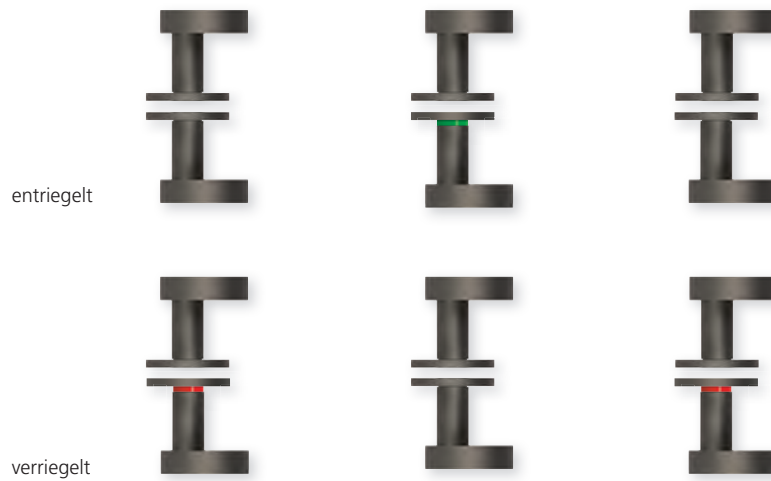

DIN R
DIN L

smartbloc® *hidden* **Hero**
SMB-RTT16544-R
SMB-RTT16544-L

smartbloc® **WC**
SMB-RTT16543-R
SMB-RTT16543-L

smartbloc® **entry**
SMB-RTT165454-R **PZ** 99,90 20
SMB-RTT165454-L **PZ** 99,90 20
inkl. Profilzylinder Rosette