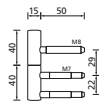

Türbänder mit passenden Oberflächen

	Black satin	€	Titan satin	€	Edelstahl matt	€	VE
2-teilig	HTB-BS2000	29,90	HTB-TT2000	29,90	HTB-M2000	24,90	14
3-teilig	HTB-BS3000	39,90	HTB-TT3000	39,90	HTB-M3000	34,90	14