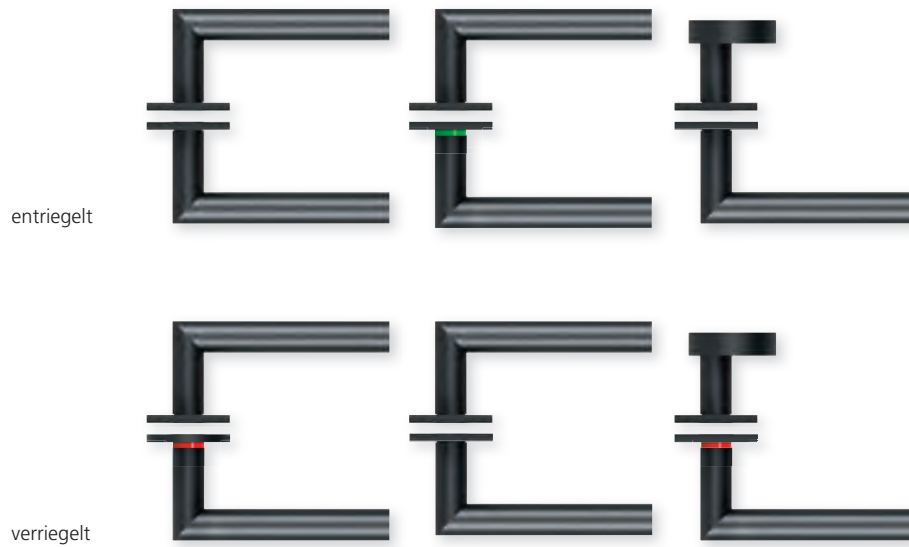

Knopf/Knopf Edelstahl matt  
Seite 46/47

Black satin

Form 1106 auf Rundrosette

	smartbloc <sup>®</sup> <i>hidden</i> <b>Hero</b>	smartbloc <sup>®</sup> <b>WC</b>	smartbloc <sup>®</sup> <b>entry</b>	€	VE
DIN R	SMB-RBS11064-R	SMB-RBS11063-R	SMB-RBS110654-R	<b>PZ</b>	99,90 20
DIN L	SMB-RBS11064-L	SMB-RBS11063-L	SMB-RBS110654-L	<b>PZ</b>	99,90 20
			inkl. Profilzylinder Rosette		

Form 1106 auf Quadratrossette

entriegelt

verriegelt

	<b>smartbloc<sup>®</sup> <i>hidden</i> Hero</b>	<b>smartbloc<sup>®</sup> WC</b>	<b>smartbloc<sup>®</sup> entry</b>	<b>€</b>	<b>VE</b>
DIN R	SMB-QBS11064-R	SMB-QBS11063-R	SMB-QBS110654-R <b>PZ</b>	99,90	20
DIN L	SMB-QBS11064-L	SMB-QBS11063-L	SMB-QBS110654-L <b>PZ</b>	99,90	20
			inkl. Profilzylinder Rosette		