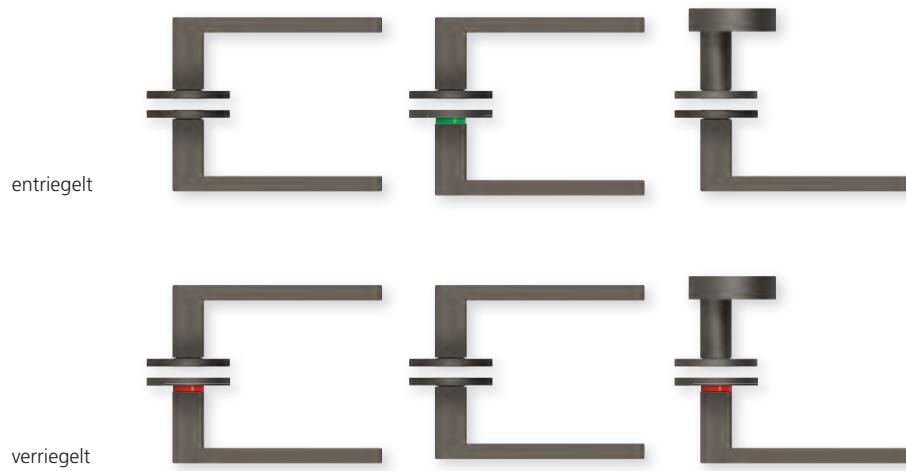

entriegelt

verriegelt

DIN R
DIN L

smartbloc® *hidden* **Hero**
SMB-RTT10404-R
SMB-RTT10404-L

smartbloc® **wc**
SMB-RTT10403-R
SMB-RTT10403-L

smartbloc® **entry**
SMB-RTT104054-R **PZ**
SMB-RTT104054-L **PZ**
inkl. Profilzylinder Rosette

€ VE
99,90 20
99,90 20