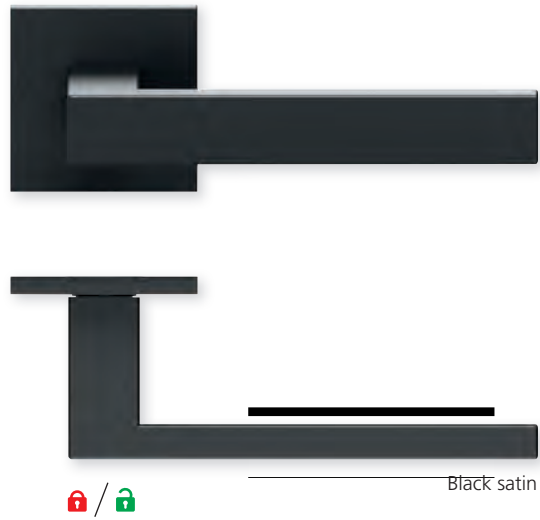

Form 1106 auf Quadratrossette

entriegelt

verriegelt

	<b>smartbloc<sup>®</sup> <i>hidden</i> Hero</b>	<b>smartbloc<sup>®</sup> <i>wc</i></b>	<b>smartbloc<sup>®</sup> <i>entry</i></b>	<b>€</b>	<b>VE</b>
DIN R	SMB-QM11064-R	SMB-QM11063-R	SMB-QM110654-R <b>PZ</b>	<b>89,90</b>	<b>20</b>
DIN L	SMB-QM11064-L	SMB-QM11063-L	SMB-QM110654-L <b>PZ</b>	<b>89,90</b>	<b>20</b>
			inkl. Profilzylinder Rosette		

Form 1040 auf Rundrosette

DIN R  
DIN L

smartbloc<sup>®</sup> *hidden* **Hero**  
SMB-RBS10404-R  
SMB-RBS10404-L

smartbloc<sup>®</sup> **wc**  
SMB-RBS10403-R  
SMB-RBS10403-L

smartbloc<sup>®</sup> **entry**  
SMB-RBS104054-R **PZ**  
SMB-RBS104054-L **PZ**  
inkl. Profilzylinder Rosette

€ VE  
99,90 20  
99,90 20

Form 1040 auf Quadratrossette

	<b>smartbloc<sup>®</sup> <i>hidden</i> Hero</b>	<b>smartbloc<sup>®</sup> WC</b>	<b>smartbloc<sup>®</sup> entry</b>	<b>€</b>	<b>VE</b>
DIN R	SMB-QBS10404-R	SMB-QBS10403-R	SMB-QBS104054-R <b>PZ</b>	99,90	20
DIN L	SMB-QBS10404-L	SMB-QBS10403-L	SMB-QBS104054-L <b>PZ</b>	99,90	20
			inkl. Profilzylinder Rosette		