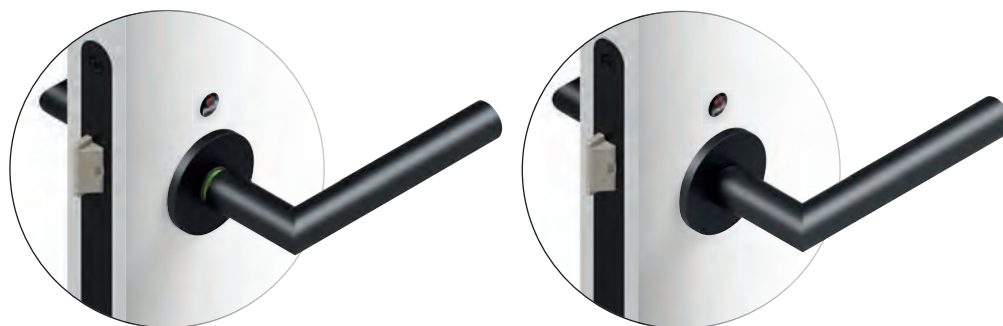

Sticker Anwenderhinweis für Hotels und öffentliche Gebäude

2 Stück   **„pull“**
SMB-PULL001

„push“   €
SMB-PUSH001   2,90