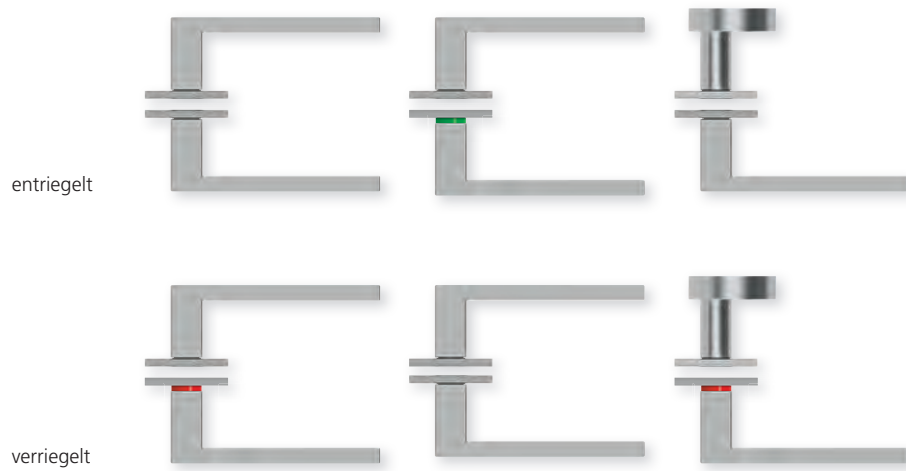

smartbloc<sup>®</sup> **entry**  
SMB-RTT104054-R **PZ**  
SMB-RTT104054-L **PZ**  
inkl. Profilzylinder Rosette

€ VE  
99,90 20  
99,90 20

Form 1040 auf Quadratrossette

	smartbloc <sup>®</sup> <i>hidden</i> <b>Hero</b>	smartbloc <sup>®</sup> <b>wc</b>	smartbloc <sup>®</sup> <b>entry</b>	€	VE
DIN R	SMB-QTT10404-R	SMB-QTT10403-R	SMB-QTT104054-R <b>PZ</b>	99,90	20
DIN L	SMB-QTT10404-L	SMB-QTT10403-L	SMB-QTT104054-L <b>PZ</b>	99,90	20
			inkl. Profilzylinder Rosette		

Edelstahl matt

Form 1040 auf Rundrosette

	<b>smartbloc<sup>®</sup> <i>hidden</i> Hero</b>	<b>smartbloc<sup>®</sup> WC</b>	<b>smartbloc<sup>®</sup> entry</b>	<b>€</b>	<b>VE</b>
DIN R	SMB-RM10404-R	SMB-RM10403-R	SMB-RM104054-R <b>PZ</b>	89,90	20
DIN L	SMB-RM10404-L	SMB-RM10403-L	SMB-RM104054-L <b>PZ</b>	89,90	20
			inkl. Profilzylinder Rosette		

Edelstahl matt

Form 1040 auf Quadratrosette

DIN R  
DIN L

smartbloc<sup>®</sup> *hidden* **Hero**  
SMB-QM10404-R  
SMB-QM10404-L

smartbloc<sup>®</sup> **wc**  
SMB-QM10403-R  
SMB-QM10403-L

smartbloc<sup>®</sup> **entry**  
SMB-QM104054-R **PZ**  
SMB-QM104054-L **PZ**  
inkl. Profilzylinder Rosette