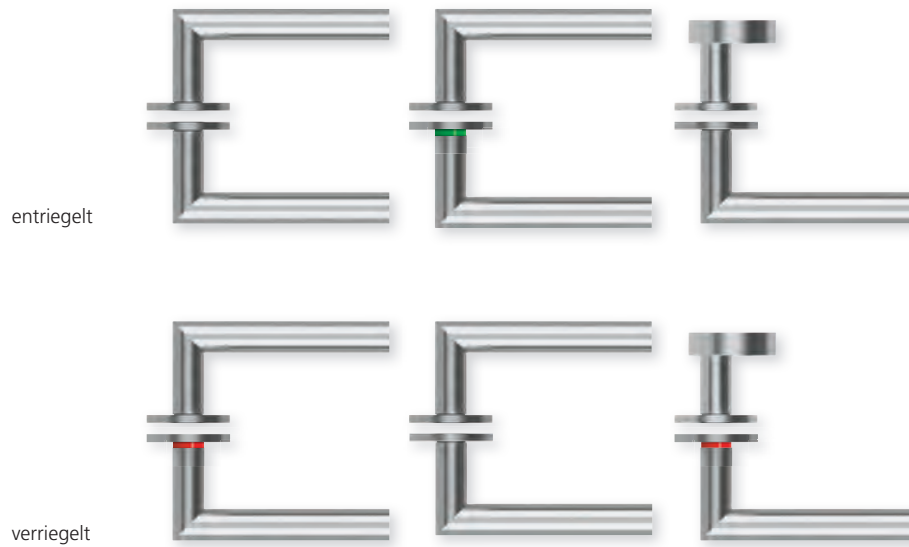

Form 1106 auf Quadratrossette

entriegelt

verriegelt

	<b>smartbloc<sup>®</sup> <i>hidden</i> Hero</b>	<b>smartbloc<sup>®</sup> WC</b>	<b>smartbloc<sup>®</sup> entry</b>	<b>€</b>	<b>VE</b>
DIN R	SMB-QBS11064-R	SMB-QBS11063-R	SMB-QBS110654-R <b>PZ</b>	99,90	20
DIN L	SMB-QBS11064-L	SMB-QBS11063-L	SMB-QBS110654-L <b>PZ</b>	99,90	20
			inkl. Profilzylinder Rosette		

Form 1106 auf Rundrosette

	<b>smartbloc<sup>®</sup> <i>hidden</i> Hero</b>	<b>smartbloc<sup>®</sup> WC</b>	<b>smartbloc<sup>®</sup> entry</b>	<b>€</b>	<b>VE</b>
DIN R	SMB-RTT11064-R	SMB-RTT11063-R	SMB-RTT110654-R	<b>PZ</b>	<b>99,90 20</b>
DIN L	SMB-RTT11064-L	SMB-RTT11063-L	SMB-RTT110654-L	<b>PZ</b>	<b>99,90 20</b>
			inkl. Profilzylinder Rosette		

Form 1106 auf Quadratrossette

	smartbloc <sup>®</sup> <i>hidden</i> <b>Hero</b>	smartbloc <sup>®</sup> <b>wc</b>	smartbloc <sup>®</sup> <b>entry</b>	€	VE
DIN R	SMB-QTT11064-R	SMB-QTT11063-R	SMB-QTT110654-R	<b>PZ</b>	99,90 20
DIN L	SMB-QTT11064-L	SMB-QTT11063-L	SMB-QTT110654-L	<b>PZ</b>	99,90 20
			inkl. Profilzylinder Rosette		

Form 1106 auf Rundrosette

entriegelt

verriegelt

	<b>smartbloc<sup>®</sup> <i>hidden</i> Hero</b>	<b>smartbloc<sup>®</sup> WC</b>	<b>smartbloc<sup>®</sup> entry</b>			
DIN R	SMB-RM11064-R	SMB-RM11063-R	SMB-RM110654-R	<b>PZ</b>	<b>€</b>	<b>VE</b>
DIN L	SMB-RM11064-L	SMB-RM11063-L	SMB-RM110654-L	<b>PZ</b>	89,90	20
			inkl. Profilzylinder Rosette			