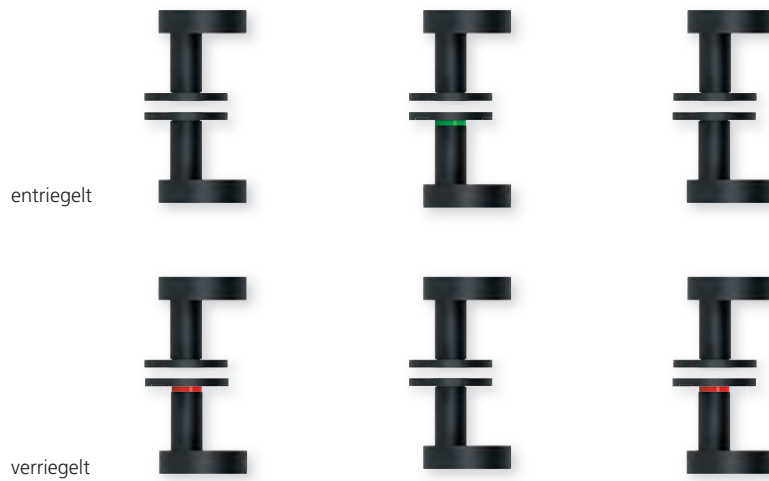

entriegelt

verriegelt

DIN R
DIN L

smartbloc® *hidden* **Hero**

SMB-RBS16544-R
SMB-RBS16544-L

smartbloc® **wc**

SMB-RBS16543-R
SMB-RBS16543-L

smartbloc® **entry**

SMB-RBS165454-R **PZ**
SMB-RBS165454-L **PZ**
inkl. Profilzylinder Rosette

€ VE

99,90 20
99,90 20