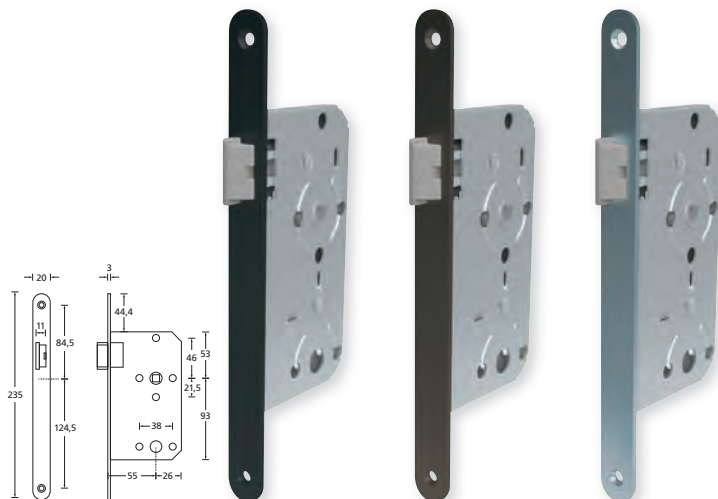

Einsteckschlösser ohne Riegel

o. Riegel	Black satin	€	Titan satin	€	Edelstahl matt	€	VE
55/8 DIN R	ESS-RBS550051	17,90	ESS-TTS550051	17,90	ESS-RMS550051	12,90	10
55/8 DIN L	ESS-RBS550061	17,90	ESS-TTS550061	17,90	ESS-RMS550061	12,90	10