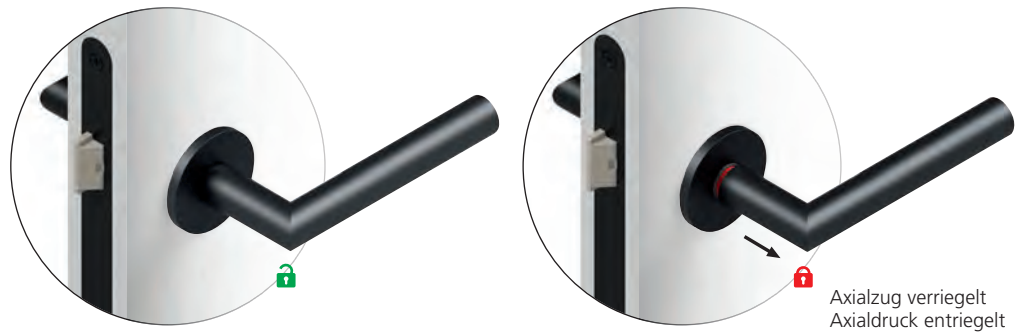

smartbloc® *hidden* Hero

... für jede Innentür!

smartbloc® hidden Hero

Für alle Innentüren wie Schlafzimmer, Arbeitszimmer, Homeoffice, Jugendzimmer, ...
Der Türgriff für jede Innentür. Er verrät seine Funktion und Sperrkraft erst beim Verriegeln,
elegant auf das Wesentliche reduziert. Ein echter hidden Hero!

Ohne störenden Schiebeknopf und ohne Schlüsselrosette!

smartbloc®-Produkte brauchen keinen Strom.