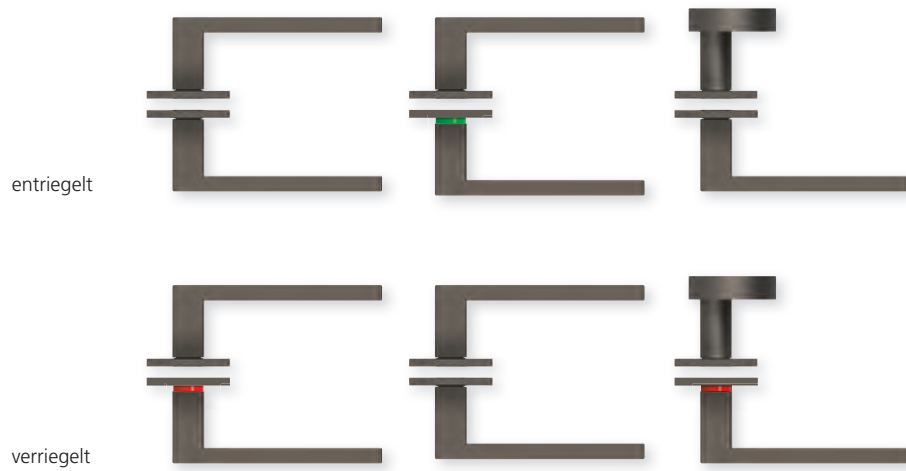

€ VE  
99,90 20  
99,90 20

Form 1040 auf Quadratrossette

	<b>smartbloc<sup>®</sup> <i>hidden</i> Hero</b>	<b>smartbloc<sup>®</sup> WC</b>	<b>smartbloc<sup>®</sup> entry</b>	<b>€</b>	<b>VE</b>
DIN R	SMB-QBS10404-R	SMB-QBS10403-R	SMB-QBS104054-R <b>PZ</b>	99,90	20
DIN L	SMB-QBS10404-L	SMB-QBS10403-L	SMB-QBS104054-L <b>PZ</b>	99,90	20
			inkl. Profilzylinder Rosette		

smartbloc<sup>®</sup> **entry**  
SMB-RTT104054-R **PZ**  
SMB-RTT104054-L **PZ**  
inkl. Profilzylinder Rosette

€ VE  
99,90 20  
99,90 20

Form 1040 auf Quadratrossette

	smartbloc <sup>®</sup> <i>hidden</i> <b>Hero</b>	smartbloc <sup>®</sup> <b>wc</b>	smartbloc <sup>®</sup> <b>entry</b>	€	VE
DIN R	SMB-QTT10404-R	SMB-QTT10403-R	SMB-QTT104054-R <b>PZ</b>	99,90	20
DIN L	SMB-QTT10404-L	SMB-QTT10403-L	SMB-QTT104054-L <b>PZ</b>	99,90	20
			inkl. Profilzylinder Rosette		