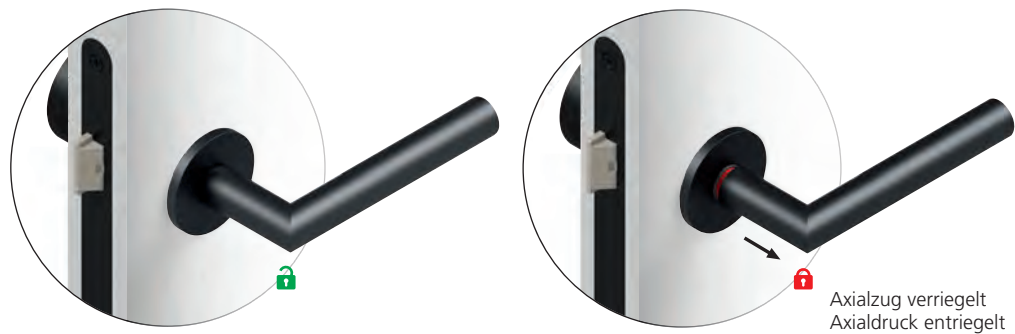

\* smartbloc® Produkte werden regelmäßig von zertifizierten Prüfinstituten getestet. Unter anderem auch die Kategorie Sperrkraft am Außendrücker. Hier wird sichergestellt, dass smartbloc® Produkte in öffentlichen Gebäuden auch bei Gewaltanwendung verlässlich verriegeln. Bei diesem Test drückt das Gewicht auf die Außendrückermitte von oben. smartbloc® Produkte erzielen ca. den 10-fachen Wert welchen marktübliche Drückergarnituren mit Verriegelung aufweisen. Diese liegen zwischen 10 und 28 kg. Alle offiziellen Testberichte und Ergebnisse liegen vor.

**smartbloc® hidden Hero**

Für alle Innentüren wie Schlafzimmer, Arbeitszimmer, Homeoffice, Jugendzimmer, ...  
Der Türgriff für jede Innentür. Er verrät seine Funktion und Sperrkraft erst beim Verriegeln,  
elegant auf das Wesentliche reduziert. Ein echter hidden Hero!

**Ohne störenden Schiebeknopf und ohne Schlüsselrosette!**

smartbloc®-Produkte brauchen keinen Strom.

smartbloc® WC

**... für jede Bad- und Toilettür!**

**smartbloc® WC**

Der Türgriff für alle Bad und WC Türen, zeigt sofort seine intuitive Sperrfunktion im Bad oder im WC. Er verriegelt einfach, sicher und kraftvoll, bietet der gewünschte Privatsphäre in Bad und WC, die absolute Sicherheit.

**Ohne störenden Schiebeknopf und ohne Schlüsselrosette!**

smartbloc®-Produkte brauchen keinen Strom.

smartbloc®**entry**

**... für Haus- und Wohnungseingangstüren!**

**smartbloc® entry**

Für alle Haus- und Wohnungseingangstüren (Schloss-Öffnungswinkel bis max. 26 Grad) eine smarte Lösung. Bietet eine einfache und starke Tagesverriegelung im Türgriff! Nie wieder Aussperren, denn bei **smartbloc® entry** ist auf der Außenseite ein fixer und drehbarer Knopf in Einem!