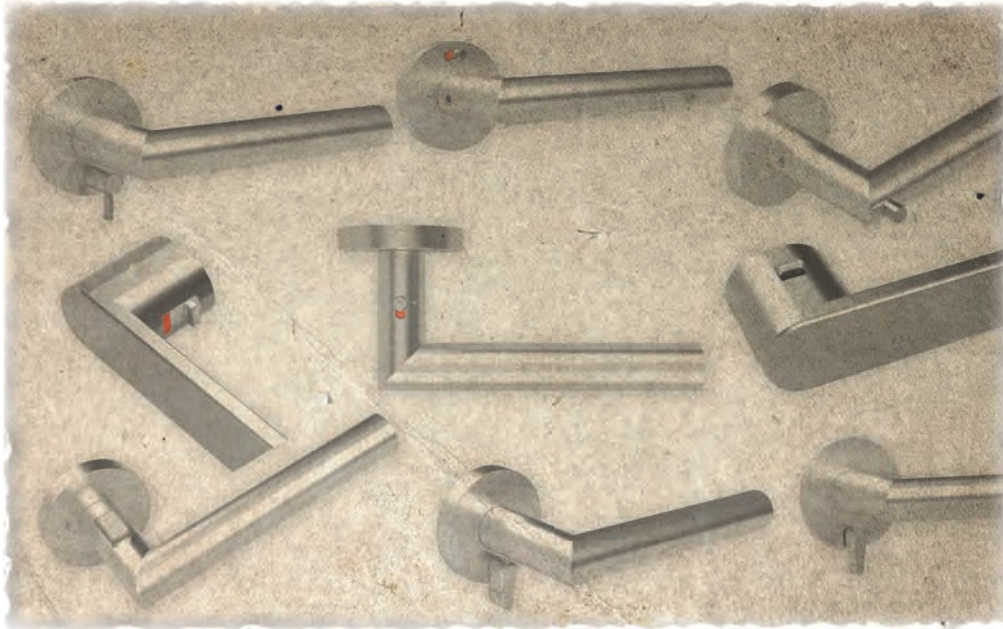

# smartbloc®

... einfach sicher sperren!

Wenn das Versuchen ...

... zum Finden führt!

ohne störenden Schiebeknopf

\* bis zu 120 Kg Sperrkraft  
auf der Tür Außenseite

5 mm

schlanke 5 mm Rosetten

Rückstellung durch zwei Druckfedern  
aus hochwertigem Federstahl

Montage an der gebohrten Tür  
in nur 30 Sekunden

zertifiziert nach DIN EN 1906 Gebrauchskategorie **3**  
Klassifizierung: **3 | 7 | - | 0 | 0 | 5 | 0 | B**

\* smartbloc® Produkte werden regelmäßig von zertifizierten Prüfinstituten getestet. Unter anderem auch die Kategorie Sperrkraft am Außendrücker. Hier wird sichergestellt, dass smartbloc® Produkte in öffentlichen Gebäuden auch bei Gewaltanwendung verlässlich verriegeln. Bei diesem Test drückt das Gewicht auf die Außendrückermitte von oben. smartbloc® Produkte erzielen ca. den 10-fachen Wert welchen marktübliche Drückergarnituren mit Verriegelung aufweisen. Diese liegen zwischen 10 und 28 kg. Alle offiziellen Testberichte und Ergebnisse liegen vor.