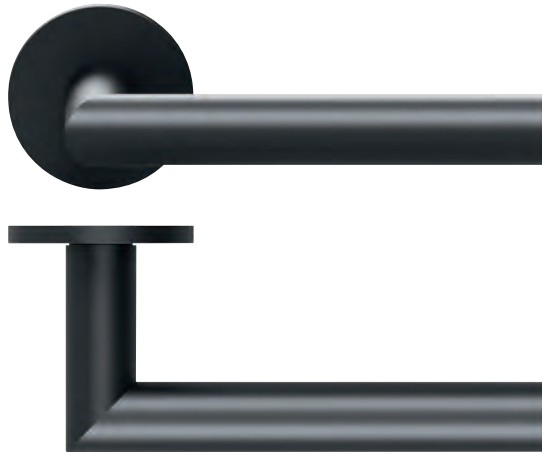

# smartbloc®

... einfach sicher sperren!

Wenn das Versuchen ...

... zum Finden führt!

ohne störenden Schiebeknopf

\* bis zu 120 Kg Sperrkraft  
auf der Tür Außenseite

5 mm

schlanke 5 mm Rosetten

\* smartbloc® Produkte werden regelmäßig von zertifizierten Prüfinstituten getestet. Unter anderem auch die Kategorie Sperrkraft am Außendrücker. Hier wird sichergestellt, dass smartbloc® Produkte in öffentlichen Gebäuden auch bei Gewaltanwendung verlässlich verriegeln. Bei diesem Test drückt das Gewicht auf die Außendrückermitte von oben. smartbloc® Produkte erzielen ca. den 10-fachen Wert welchen marktübliche Drückergarnituren mit Verriegelung aufweisen. Diese liegen zwischen 10 und 28 kg. Alle offiziellen Testberichte und Ergebnisse liegen vor.