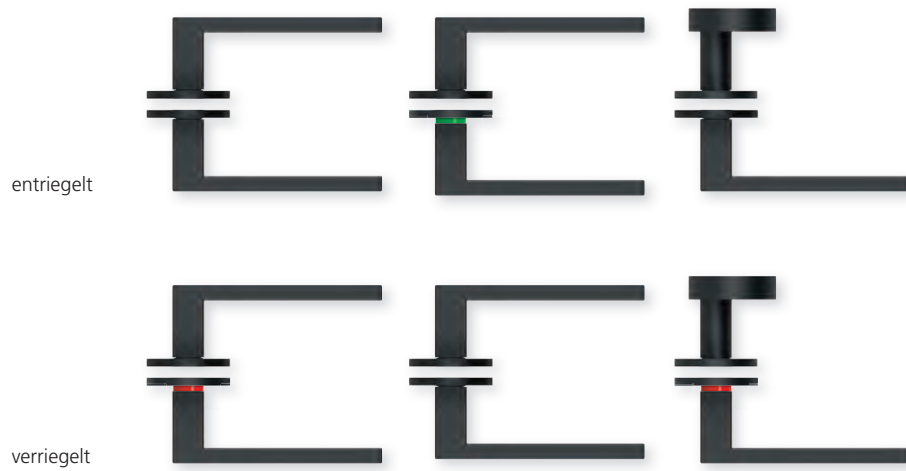

Form 1106 auf Rundrosette

entriegelt

verriegelt

	<b>smartbloc<sup>®</sup> <i>hidden</i> Hero</b>	<b>smartbloc<sup>®</sup> WC</b>	<b>smartbloc<sup>®</sup> entry</b>			
DIN R	SMB-RM11064-R	SMB-RM11063-R	SMB-RM110654-R	<b>PZ</b>	<b>€</b>	<b>VE</b>
DIN L	SMB-RM11064-L	SMB-RM11063-L	SMB-RM110654-L	<b>PZ</b>	89,90	20
			inkl. Profilzylinder Rosette			

Form 1106 auf Quadratrossette

entriegelt

verriegelt

	<b>smartbloc<sup>®</sup> <i>hidden</i> Hero</b>	<b>smartbloc<sup>®</sup> <i>wc</i></b>	<b>smartbloc<sup>®</sup> <i>entry</i></b>	<b>€</b>	<b>VE</b>
DIN R	SMB-QM11064-R	SMB-QM11063-R	SMB-QM110654-R <b>PZ</b>	<b>89,90</b>	<b>20</b>
DIN L	SMB-QM11064-L	SMB-QM11063-L	SMB-QM110654-L <b>PZ</b>	<b>89,90</b>	<b>20</b>
			inkl. Profilzylinder Rosette		

Form 1040 auf Rundrosette

DIN R  
DIN L

smartbloc<sup>®</sup> *hidden* **Hero**  
SMB-RBS10404-R  
SMB-RBS10404-L

smartbloc<sup>®</sup> **wc**  
SMB-RBS10403-R  
SMB-RBS10403-L

smartbloc<sup>®</sup> **entry**  
SMB-RBS104054-R **PZ**  
SMB-RBS104054-L **PZ**  
inkl. Profilzylinder Rosette