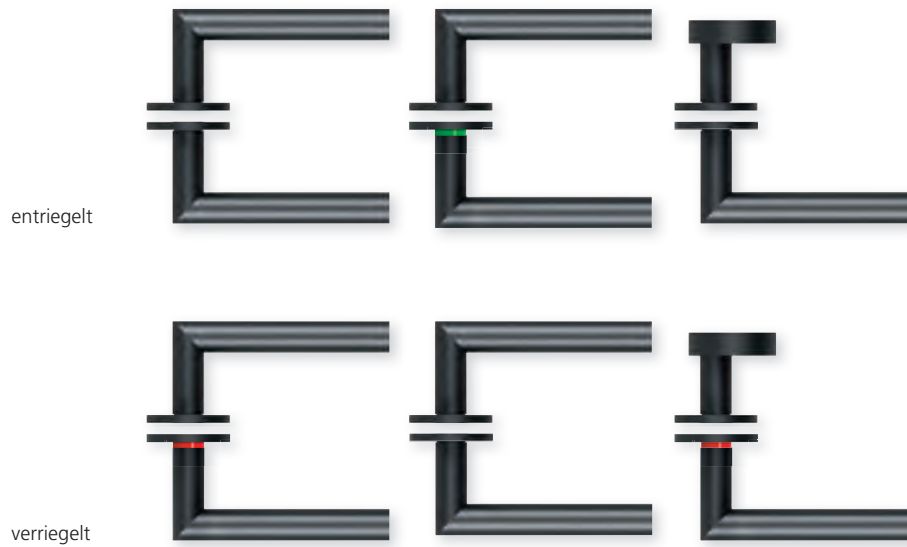

## Übersicht Knöpfe

Knopf/Knopf Black satin  
Seite 36/37

Knopf/Knopf PVD Titan satin  
Seite 40/41

Knopf/Knopf Edelstahl matt  
Seite 44/45

Knopf/Knopf Black satin  
Seite 38/39

Knopf/Knopf PVD Titan satin  
Seite 42/43

Knopf/Knopf Edelstahl matt  
Seite 46/47

Black satin

Form 1106 auf Rundrosette

	smartbloc <sup>®</sup> <i>hidden</i> <b>Hero</b>	smartbloc <sup>®</sup> <b>WC</b>	smartbloc <sup>®</sup> <b>entry</b>	€	VE
DIN R	SMB-RBS11064-R	SMB-RBS11063-R	SMB-RBS110654-R	<b>PZ</b>	99,90 20
DIN L	SMB-RBS11064-L	SMB-RBS11063-L	SMB-RBS110654-L	<b>PZ</b>	99,90 20
			inkl. Profilzylinder Rosette		