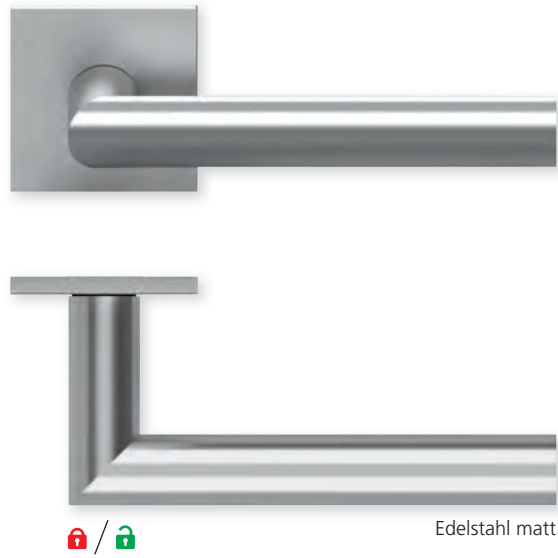

Form 1106 auf Rundrosette

	<b>smartbloc<sup>®</sup> <i>hidden</i> Hero</b>	<b>smartbloc<sup>®</sup> WC</b>	<b>smartbloc<sup>®</sup> entry</b>	<b>€</b>	<b>VE</b>
DIN R	SMB-RTT11064-R	SMB-RTT11063-R	SMB-RTT110654-R	<b>PZ</b>	<b>99,90 20</b>
DIN L	SMB-RTT11064-L	SMB-RTT11063-L	SMB-RTT110654-L	<b>PZ</b>	<b>99,90 20</b>
			inkl. Profilzylinder Rosette		

Form 1106 auf Quadratrossette

	smartbloc <sup>®</sup> <i>hidden</i> <b>Hero</b>	smartbloc <sup>®</sup> <b>wc</b>	smartbloc <sup>®</sup> <b>entry</b>	€	VE
DIN R	SMB-QTT11064-R	SMB-QTT11063-R	SMB-QTT110654-R	<b>PZ</b>	99,90 20
DIN L	SMB-QTT11064-L	SMB-QTT11063-L	SMB-QTT110654-L	<b>PZ</b>	99,90 20
			inkl. Profilzylinder Rosette		

Form 1106 auf Rundrosette

entriegelt

verriegelt

	<b>smartbloc<sup>®</sup> <i>hidden</i> Hero</b>	<b>smartbloc<sup>®</sup> WC</b>	<b>smartbloc<sup>®</sup> entry</b>			
DIN R	SMB-RM11064-R	SMB-RM11063-R	SMB-RM110654-R	<b>PZ</b>	<b>€</b>	<b>VE</b>
DIN L	SMB-RM11064-L	SMB-RM11063-L	SMB-RM110654-L	<b>PZ</b>	89,90	20
			inkl. Profilzylinder Rosette			

Form 1106 auf Quadratrossette

entriegelt

verriegelt

	<b>smartbloc<sup>®</sup> <i>hidden</i> Hero</b>	<b>smartbloc<sup>®</sup> <i>wc</i></b>	<b>smartbloc<sup>®</sup> <i>entry</i></b>	<b>€</b>	<b>VE</b>
DIN R	SMB-QM11064-R	SMB-QM11063-R	SMB-QM110654-R <b>PZ</b>	<b>89,90</b>	<b>20</b>
DIN L	SMB-QM11064-L	SMB-QM11063-L	SMB-QM110654-L <b>PZ</b>	<b>89,90</b>	<b>20</b>
			inkl. Profilzylinder Rosette		