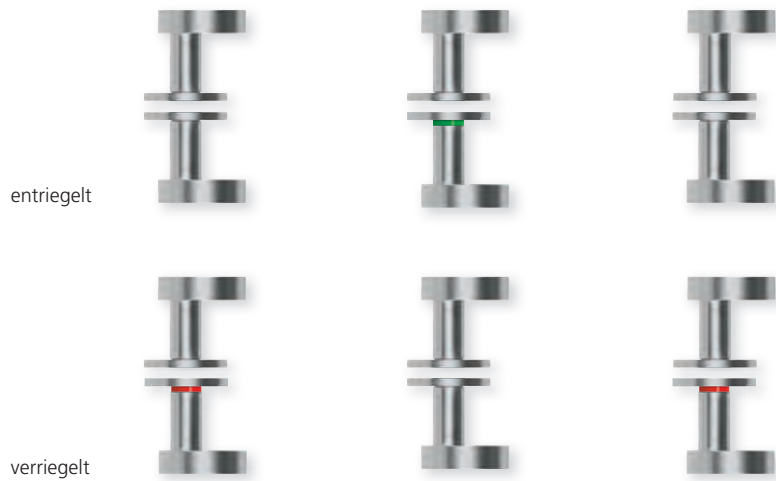

PVD Titan satin

Knopf/Knopf auf Quadratrossette

DIN R  
DIN L

smartbloc<sup>®</sup> *hidden* **Hero**  
SMB-QTT16544-R  
SMB-QTT16544-L

smartbloc<sup>®</sup> **WC**  
SMB-QTT16543-R  
SMB-QTT16543-L

smartbloc<sup>®</sup> **entry**  
SMB-QTT165454-R **PZ** 99,90 20  
SMB-QTT165454-L **PZ** 99,90 20  
inkl. Profilzylinder Rosette

Knopf/Knopf auf Rundrosette

DIN R  
DIN L

smartbloc<sup>®</sup> *hidden* **Hero**  
SMB-RM16544-R  
SMB-RM16544-L

smartbloc<sup>®</sup> **WC**  
SMB-RM16543-R  
SMB-RM16543-L

smartbloc<sup>®</sup> **entry**  
SMB-RM165454-R **PZ** 89,90 20  
SMB-RM165454-L **PZ** 89,90 20  
inkl. Profilzylinder Rosette