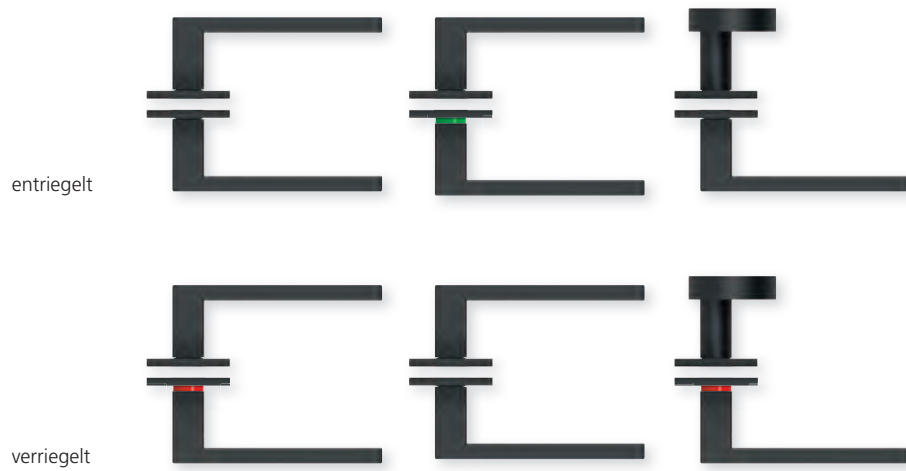

Form 1106 auf Quadratrossette

entriegelt

verriegelt

	<b>smartbloc<sup>®</sup> <i>hidden</i> Hero</b>	<b>smartbloc<sup>®</sup> <i>wc</i></b>	<b>smartbloc<sup>®</sup> <i>entry</i></b>	<b>€</b>	<b>VE</b>
DIN R	SMB-QM11064-R	SMB-QM11063-R	SMB-QM110654-R <b>PZ</b>	<b>89,90</b>	<b>20</b>
DIN L	SMB-QM11064-L	SMB-QM11063-L	SMB-QM110654-L <b>PZ</b>	<b>89,90</b>	<b>20</b>
			inkl. Profilzylinder Rosette		

Form 1040 auf Rundrosette

DIN R  
DIN L

smartbloc<sup>®</sup> *hidden* **Hero**  
SMB-RBS10404-R  
SMB-RBS10404-L

smartbloc<sup>®</sup> **wc**  
SMB-RBS10403-R  
SMB-RBS10403-L

smartbloc<sup>®</sup> **entry**  
SMB-RBS104054-R **PZ**  
SMB-RBS104054-L **PZ**  
inkl. Profilzylinder Rosette

€ VE  
99,90 20  
99,90 20

Form 1040 auf Quadratrossette

	<b>smartbloc<sup>®</sup> <i>hidden</i> Hero</b>	<b>smartbloc<sup>®</sup> WC</b>	<b>smartbloc<sup>®</sup> entry</b>	<b>€</b>	<b>VE</b>
DIN R	SMB-QBS10404-R	SMB-QBS10403-R	SMB-QBS104054-R <b>PZ</b>	99,90	20
DIN L	SMB-QBS10404-L	SMB-QBS10403-L	SMB-QBS104054-L <b>PZ</b>	99,90	20
			inkl. Profilzylinder Rosette		