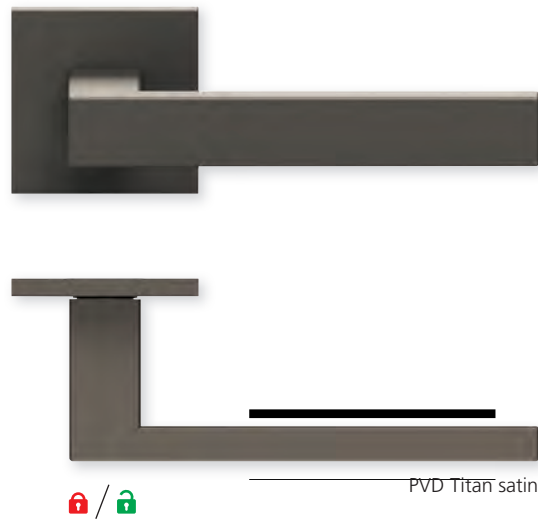

€ VE  
99,90 20  
99,90 20

Form 1040 auf Quadratrossette

	<b>smartbloc<sup>®</sup> <i>hidden</i> Hero</b>	<b>smartbloc<sup>®</sup> WC</b>	<b>smartbloc<sup>®</sup> entry</b>	<b>€</b>	<b>VE</b>
DIN R	SMB-QBS10404-R	SMB-QBS10403-R	SMB-QBS104054-R <b>PZ</b>	99,90	20
DIN L	SMB-QBS10404-L	SMB-QBS10403-L	SMB-QBS104054-L <b>PZ</b>	99,90	20
			inkl. Profilzylinder Rosette		

PVD Titan satin

Form 1040 auf Rundrosette

entriegelt

verriegelt

DIN R  
DIN L

smartbloc<sup>®</sup> *hidden* **Hero**  
SMB-RTT10404-R  
SMB-RTT10404-L

smartbloc<sup>®</sup> **wc**  
SMB-RTT10403-R  
SMB-RTT10403-L

smartbloc<sup>®</sup> **entry**  
SMB-RTT104054-R **PZ**  
SMB-RTT104054-L **PZ**  
inkl. Profilzylinder Rosette

€ VE  
99,90 20  
99,90 20

Form 1040 auf Quadratrossette

	smartbloc <sup>®</sup> <i>hidden</i> <b>Hero</b>	smartbloc <sup>®</sup> <b>wc</b>	smartbloc <sup>®</sup> <b>entry</b>	€	VE
DIN R	SMB-QTT10404-R	SMB-QTT10403-R	SMB-QTT104054-R <b>PZ</b>	99,90	20
DIN L	SMB-QTT10404-L	SMB-QTT10403-L	SMB-QTT104054-L <b>PZ</b>	99,90	20
			inkl. Profilzylinder Rosette		