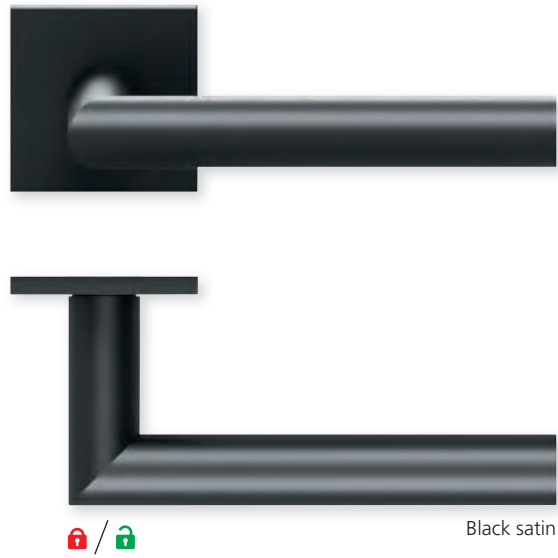

## Übersicht Knöpfe

Knopf/Knopf Black satin  
Seite 36/37

Knopf/Knopf PVD Titan satin  
Seite 40/41

Knopf/Knopf Edelstahl matt  
Seite 44/45

Knopf/Knopf Black satin  
Seite 38/39

Knopf/Knopf PVD Titan satin  
Seite 42/43

Knopf/Knopf Edelstahl matt  
Seite 46/47

Black satin

Form 1106 auf Rundrosette

	smartbloc <sup>®</sup> <i>hidden</i> <b>Hero</b>	smartbloc <sup>®</sup> <b>WC</b>	smartbloc <sup>®</sup> <b>entry</b>	€	VE
DIN R	SMB-RBS11064-R	SMB-RBS11063-R	SMB-RBS110654-R	<b>PZ</b>	99,90 20
DIN L	SMB-RBS11064-L	SMB-RBS11063-L	SMB-RBS110654-L	<b>PZ</b>	99,90 20
			inkl. Profilzylinder Rosette		

Form 1106 auf Quadratrossette

entriegelt

verriegelt

	<b>smartbloc<sup>®</sup> <i>hidden</i> Hero</b>	<b>smartbloc<sup>®</sup> WC</b>	<b>smartbloc<sup>®</sup> entry</b>	<b>€</b>	<b>VE</b>
DIN R	SMB-QBS11064-R	SMB-QBS11063-R	SMB-QBS110654-R <b>PZ</b>	99,90	20
DIN L	SMB-QBS11064-L	SMB-QBS11063-L	SMB-QBS110654-L <b>PZ</b>	99,90	20
			inkl. Profilzylinder Rosette		