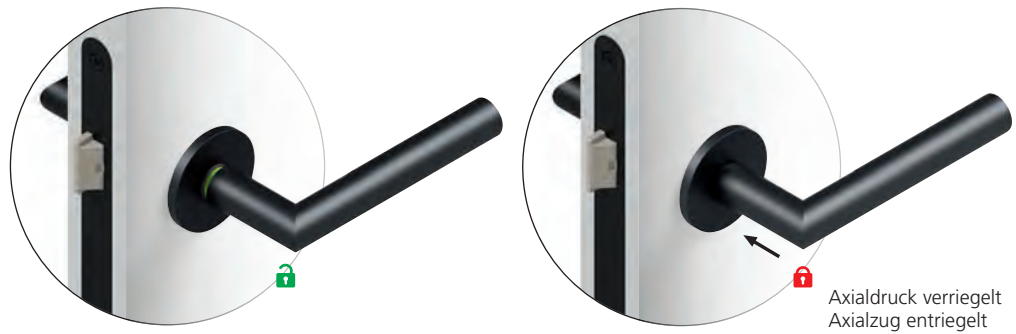

\* smartbloc® Produkte werden regelmäßig von zertifizierten Prüfinstituten getestet. Unter anderem auch die Kategorie Sperrkraft am Außendrücker. Hier wird sichergestellt, dass smartbloc® Produkte in öffentlichen Gebäuden auch bei Gewaltanwendung verlässlich verriegeln. Bei diesem Test drückt das Gewicht auf die Außendrückermitte von oben. smartbloc® Produkte erzielen ca. den 10-fachen Wert welchen marktübliche Drückergarnituren mit Verriegelung aufweisen. Diese liegen zwischen 10 und 28 kg. Alle offiziellen Testberichte und Ergebnisse liegen vor.

... einfach sicher sperren!

DIN EN 1906  
**3**

zertifiziert nach DIN EN 1906 Gebrauchskategorie **3**  
Klassifizierung: **3 | 7 | - | 0 | 0 | 5 | 0 | B**

smartbloc® *hidden* Hero

**... für jede Innentür!**

**smartbloc® hidden Hero**

Für alle Innentüren wie Schlafzimmer, Arbeitszimmer, Homeoffice, Jugendzimmer, ...  
Der Türgriff für jede Innentür. Er verrät seine Funktion und Sperrkraft erst beim Verriegeln,  
elegant auf das Wesentliche reduziert. Ein echter hidden Hero!

**Ohne störenden Schiebeknopf und ohne Schlüsselrosette!**

smartbloc®-Produkte brauchen keinen Strom.

smartbloc® WC

**... für jede Bad- und Toilettür!**

**smartbloc® WC**

Der Türgriff für alle Bad und WC Türen, zeigt sofort seine intuitive Sperrfunktion im Bad oder im WC. Er verriegelt einfach, sicher und kraftvoll, bietet der gewünschte Privatsphäre in Bad und WC, die absolute Sicherheit.