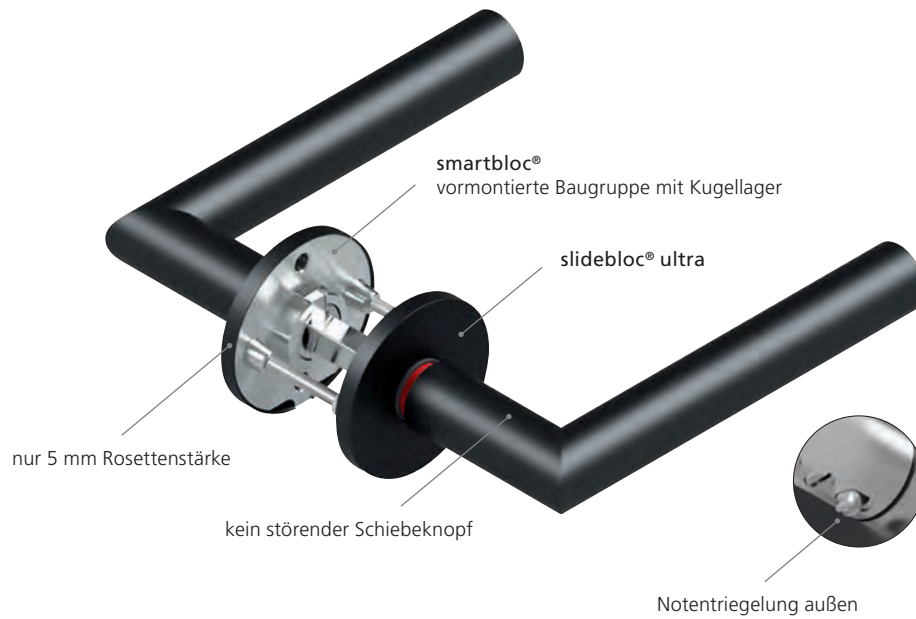

... einfach sicher sperren!

DIN EN 1906
3

zertifiziert nach DIN EN 1906 Gebrauchskategorie **3**
Klassifizierung: **3 | 7 | - | 0 | 0 | 5 | 0 | B**