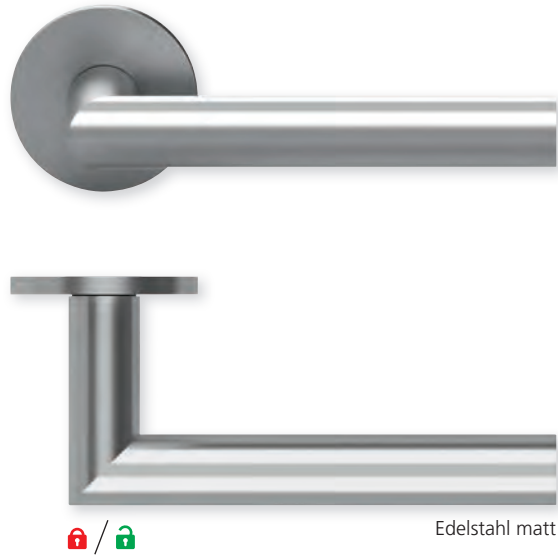

Form 1106 auf Quadratrossette

entriegelt

verriegelt

	<b>smartbloc<sup>®</sup> <i>hidden</i> Hero</b>	<b>smartbloc<sup>®</sup> WC</b>	<b>smartbloc<sup>®</sup> entry</b>	<b>€</b>	<b>VE</b>
DIN R	SMB-QBS11064-R	SMB-QBS11063-R	SMB-QBS110654-R <b>PZ</b>	99,90	20
DIN L	SMB-QBS11064-L	SMB-QBS11063-L	SMB-QBS110654-L <b>PZ</b>	99,90	20
			inkl. Profilzylinder Rosette		

Form 1106 auf Rundrosette

	<b>smartbloc<sup>®</sup> <i>hidden</i> Hero</b>	<b>smartbloc<sup>®</sup> WC</b>	<b>smartbloc<sup>®</sup> entry</b>	<b>€</b>	<b>VE</b>
DIN R	SMB-RTT11064-R	SMB-RTT11063-R	SMB-RTT110654-R	<b>PZ</b>	<b>99,90 20</b>
DIN L	SMB-RTT11064-L	SMB-RTT11063-L	SMB-RTT110654-L	<b>PZ</b>	<b>99,90 20</b>
			inkl. Profilzylinder Rosette		

Form 1106 auf Quadratrossette

	smartbloc <sup>®</sup> <i>hidden</i> <b>Hero</b>	smartbloc <sup>®</sup> <b>wc</b>	smartbloc <sup>®</sup> <b>entry</b>	€	VE
DIN R	SMB-QTT11064-R	SMB-QTT11063-R	SMB-QTT110654-R	<b>PZ</b>	99,90 20
DIN L	SMB-QTT11064-L	SMB-QTT11063-L	SMB-QTT110654-L	<b>PZ</b>	99,90 20
			inkl. Profilzylinder Rosette		

Form 1106 auf Rundrosette

entriegelt

verriegelt

	<b>smartbloc<sup>®</sup> <i>hidden</i> Hero</b>	<b>smartbloc<sup>®</sup> WC</b>	<b>smartbloc<sup>®</sup> entry</b>			
DIN R	SMB-RM11064-R	SMB-RM11063-R	SMB-RM110654-R	<b>PZ</b>	<b>€</b>	<b>VE</b>
DIN L	SMB-RM11064-L	SMB-RM11063-L	SMB-RM110654-L	<b>PZ</b>	89,90	20
			inkl. Profilzylinder Rosette			