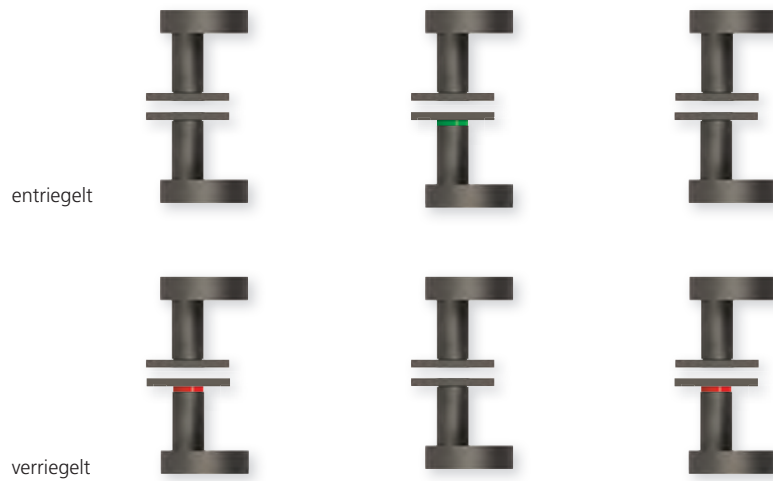

Knopf/Knopf auf Quadratrossette

entriegelt

verriegelt

DIN R  
DIN L

smartbloc<sup>®</sup> *hidden* **Hero**  
SMB-QBS16544-R  
SMB-QBS16544-L

smartbloc<sup>®</sup> **WC**  
SMB-QBS16543-R  
SMB-QBS16543-L

smartbloc<sup>®</sup> **entry**  
SMB-QBS165454-R **PZ** 99,90 20  
SMB-QBS165454-L **PZ** 99,90 20  
inkl. Profilzylinder Rosette

PVD Titan satin

Knopf/Knopf auf Rundrosette

DIN R  
DIN L

smartbloc<sup>®</sup> *hidden* **Hero**  
SMB-RTT16544-R  
SMB-RTT16544-L

smartbloc<sup>®</sup> **WC**  
SMB-RTT16543-R  
SMB-RTT16543-L

smartbloc<sup>®</sup> **entry**  
SMB-RTT165454-R **PZ** 99,90 20  
SMB-RTT165454-L **PZ** 99,90 20  
inkl. Profilzylinder Rosette

PVD Titan satin

Knopf/Knopf auf Quadratrossette

DIN R  
DIN L

smartbloc<sup>®</sup> *hidden* **Hero**  
SMB-QTT16544-R  
SMB-QTT16544-L

smartbloc<sup>®</sup> **WC**  
SMB-QTT16543-R  
SMB-QTT16543-L

smartbloc<sup>®</sup> **entry**  
SMB-QTT165454-R **PZ** 99,90 20  
SMB-QTT165454-L **PZ** 99,90 20  
inkl. Profilzylinder Rosette