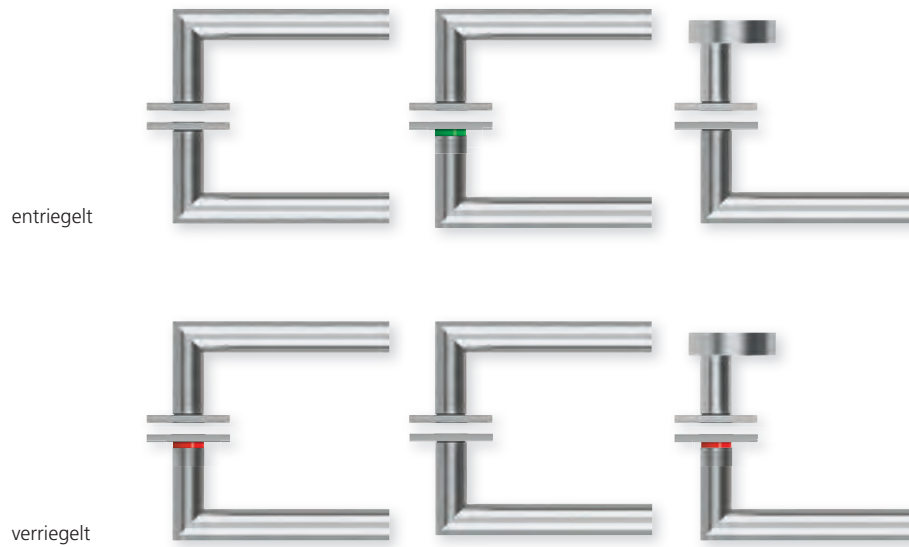

Form 1106 auf Rundrosette

entriegelt

verriegelt

	<b>smartbloc<sup>®</sup> <i>hidden</i> Hero</b>	<b>smartbloc<sup>®</sup> WC</b>	<b>smartbloc<sup>®</sup> entry</b>			
DIN R	SMB-RM11064-R	SMB-RM11063-R	SMB-RM110654-R	<b>PZ</b>	<b>€</b>	<b>VE</b>
DIN L	SMB-RM11064-L	SMB-RM11063-L	SMB-RM110654-L	<b>PZ</b>	89,90	20
			inkl. Profilzylinder Rosette			

Form 1106 auf Quadratrossette

entriegelt

verriegelt

	<b>smartbloc<sup>®</sup> <i>hidden</i> Hero</b>	<b>smartbloc<sup>®</sup> <i>wc</i></b>	<b>smartbloc<sup>®</sup> <i>entry</i></b>	<b>€</b>	<b>VE</b>
DIN R	SMB-QM11064-R	SMB-QM11063-R	SMB-QM110654-R <b>PZ</b>	<b>89,90</b>	<b>20</b>
DIN L	SMB-QM11064-L	SMB-QM11063-L	SMB-QM110654-L <b>PZ</b>	<b>89,90</b>	<b>20</b>
			inkl. Profilzylinder Rosette		