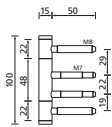

Türbänder mit passenden Oberflächen

	Black satin	€	Titan satin	€	Edelstahl matt	€	VE
2-teilig	HTB-BS2000	29,90	HTB-TT2000	29,90	HTB-M2000	24,90	14
3-teilig	HTB-BS3000	39,90	HTB-TT3000	39,90	HTB-M3000	34,90	14