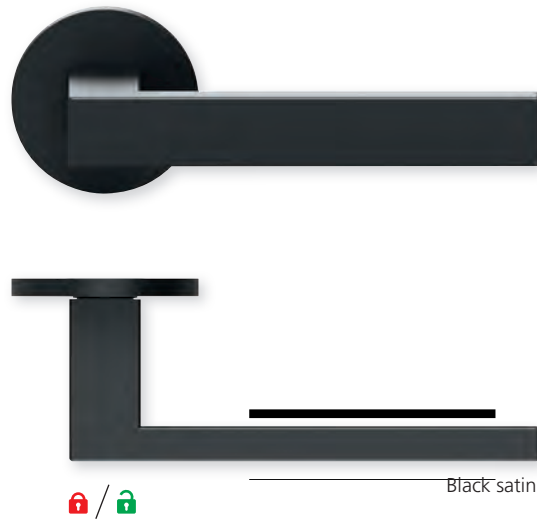

Form 1106 auf Rundrosette

entriegelt

verriegelt

	<b>smartbloc<sup>®</sup> <i>hidden</i> Hero</b>	<b>smartbloc<sup>®</sup> WC</b>	<b>smartbloc<sup>®</sup> entry</b>			
DIN R	SMB-RM11064-R	SMB-RM11063-R	SMB-RM110654-R	<b>PZ</b>	<b>€</b>	<b>VE</b>
DIN L	SMB-RM11064-L	SMB-RM11063-L	SMB-RM110654-L	<b>PZ</b>	89,90	20
			inkl. Profilzylinder Rosette			

Form 1106 auf Quadratrossette

entriegelt

verriegelt

	<b>smartbloc<sup>®</sup> <i>hidden</i> Hero</b>	<b>smartbloc<sup>®</sup> <i>wc</i></b>	<b>smartbloc<sup>®</sup> <i>entry</i></b>	<b>€</b>	<b>VE</b>
DIN R	SMB-QM11064-R	SMB-QM11063-R	SMB-QM110654-R <b>PZ</b>	<b>89,90</b>	<b>20</b>
DIN L	SMB-QM11064-L	SMB-QM11063-L	SMB-QM110654-L <b>PZ</b>	<b>89,90</b>	<b>20</b>
			inkl. Profilzylinder Rosette		

Form 1040 auf Rundrosette

DIN R  
DIN L

smartbloc<sup>®</sup> *hidden* **Hero**  
SMB-RBS10404-R  
SMB-RBS10404-L

smartbloc<sup>®</sup> **wc**  
SMB-RBS10403-R  
SMB-RBS10403-L

smartbloc<sup>®</sup> **entry**  
SMB-RBS104054-R **PZ**  
SMB-RBS104054-L **PZ**  
inkl. Profilzylinder Rosette