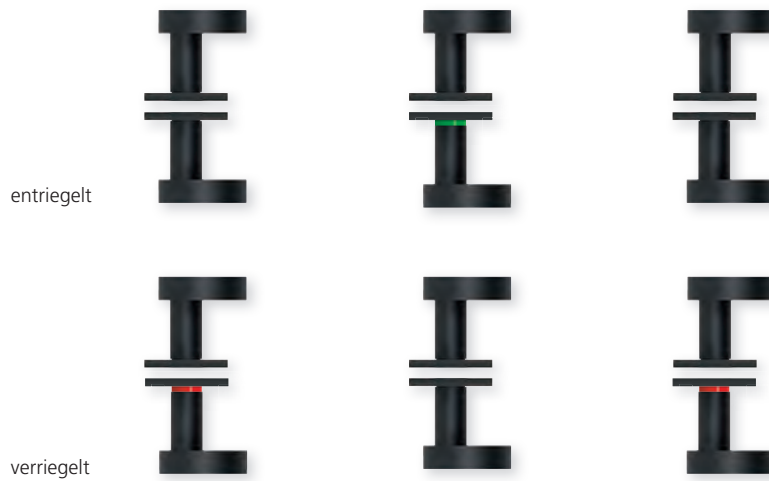

smartbloc<sup>®</sup> **wc**

SMB-RBS16543-R  
SMB-RBS16543-L

smartbloc<sup>®</sup> **entry**

SMB-RBS165454-R **PZ**  
SMB-RBS165454-L **PZ**  
inkl. Profilzylinder Rosette

€ VE

99,90 20  
99,90 20

Black satin

Knopf/Knopf auf Quadratrossette

entriegelt

verriegelt

DIN R  
DIN L

smartbloc<sup>®</sup> *hidden* **Hero**  
SMB-QBS16544-R  
SMB-QBS16544-L

smartbloc<sup>®</sup> **WC**  
SMB-QBS16543-R  
SMB-QBS16543-L

smartbloc<sup>®</sup> **entry**  
SMB-QBS165454-R **PZ** 99,90 20  
SMB-QBS165454-L **PZ** 99,90 20  
inkl. Profilzylinder Rosette