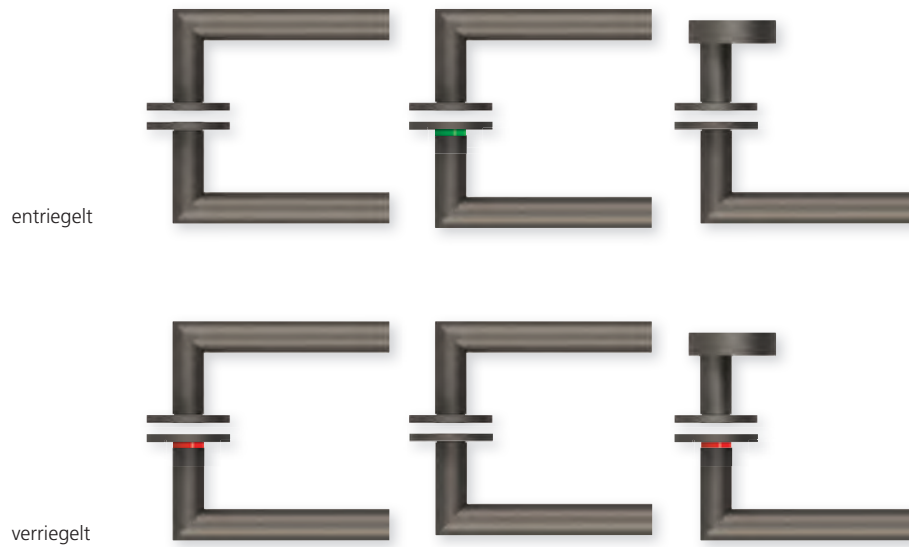

Form 1106 auf Quadratrossette

entriegelt

verriegelt

	<b>smartbloc<sup>®</sup> <i>hidden</i> Hero</b>	<b>smartbloc<sup>®</sup> WC</b>	<b>smartbloc<sup>®</sup> entry</b>	<b>€</b>	<b>VE</b>
DIN R	SMB-QBS11064-R	SMB-QBS11063-R	SMB-QBS110654-R <b>PZ</b>	99,90	20
DIN L	SMB-QBS11064-L	SMB-QBS11063-L	SMB-QBS110654-L <b>PZ</b>	99,90	20
			inkl. Profilzylinder Rosette		

Form 1106 auf Rundrosette

	<b>smartbloc<sup>®</sup> <i>hidden</i> Hero</b>	<b>smartbloc<sup>®</sup> WC</b>	<b>smartbloc<sup>®</sup> entry</b>	<b>€</b>	<b>VE</b>
DIN R	SMB-RTT11064-R	SMB-RTT11063-R	SMB-RTT110654-R	<b>PZ</b>	<b>99,90 20</b>
DIN L	SMB-RTT11064-L	SMB-RTT11063-L	SMB-RTT110654-L	<b>PZ</b>	<b>99,90 20</b>
			inkl. Profilzylinder Rosette		