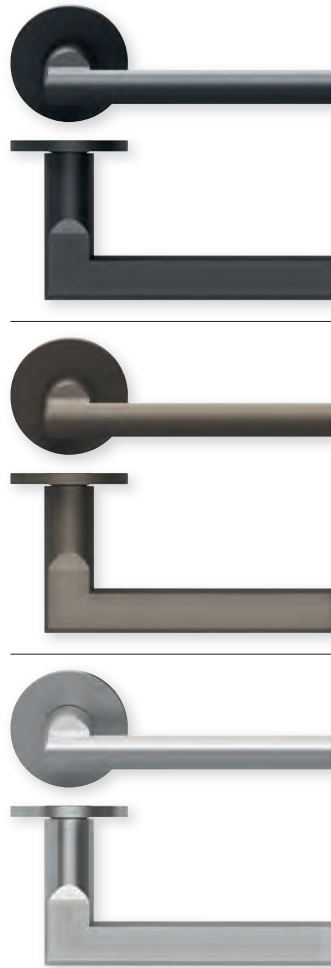

**Edelstahl matt**

	auf Rundrosette	€	auf Quadratrosette	€	VE
OS	SBU-RM1003OS	31,90	SBU-QM1003OS	39,90	28
BB	SBU-RM10030	35,90	SBU-QM10030	43,90	28
PZ	SBU-RM10032	35,90	SBU-QM10032	43,90	14
WC	SBU-RM10033	47,90	SBU-QM10033	55,90	14
WC r/w	SBU-RM100331	51,90	SBU-QM100331	59,90	14
WC r/g	SBU-RM100332	51,90	SBU-QM100332	59,90	14
WG R/L	SBU-RM100353/63	55,90	SBU-QM100353/63	63,90	5

Form 1025

<b>Black satin</b>	<b>auf Rundrosette</b>	<b>€</b>	<b>auf Quadratrosette</b>	<b>€</b>	<b>VE</b>
OS	SBU-RBS1025OS	41,90	SBU-QBS1025OS	49,90	28
BB	SBU-RBS10250	45,90	SBU-QBS10250	53,90	28
PZ	SBU-RBS10252	45,90	SBU-QBS10252	53,90	14
WC	SBU-RBS10253	57,90	SBU-QBS10253	65,90	14
WC r/w	SBU-RBS102531	61,90	SBU-QBS102531	69,90	14
WC r/g	SBU-RBS102532	61,90	SBU-QBS102532	69,90	14
WG R/L	SBU-RBS102553/63	65,90	SBU-QBS102553/63	73,90	5