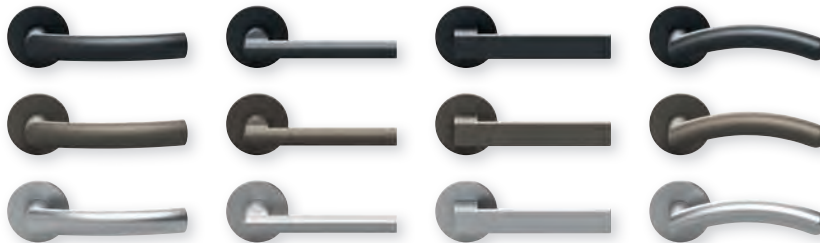

Übersicht Formen auf Rundrosette 5 mm

Form 1003
Seite 6/7

Form 1025
Seite 8/9

Form 1040
Seite 10/11

Form 1084
Seite 12/13