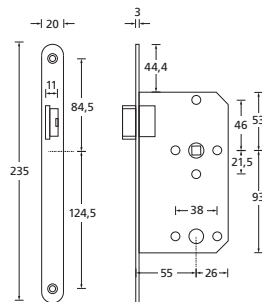

Einsteckschlösser **ohne Riegel**