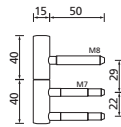

Türbänder **2-teilig**