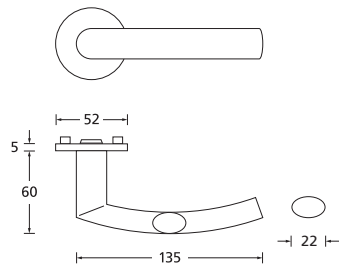

Technische Zeichnungen

Form 1003