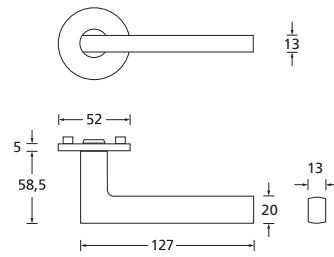

Technische Zeichnungen

Form 1025