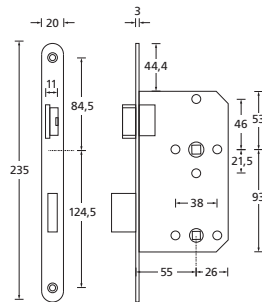

Einsteckschlösser **WC**