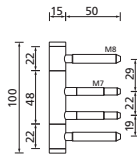

Türbänder **3-teilig**